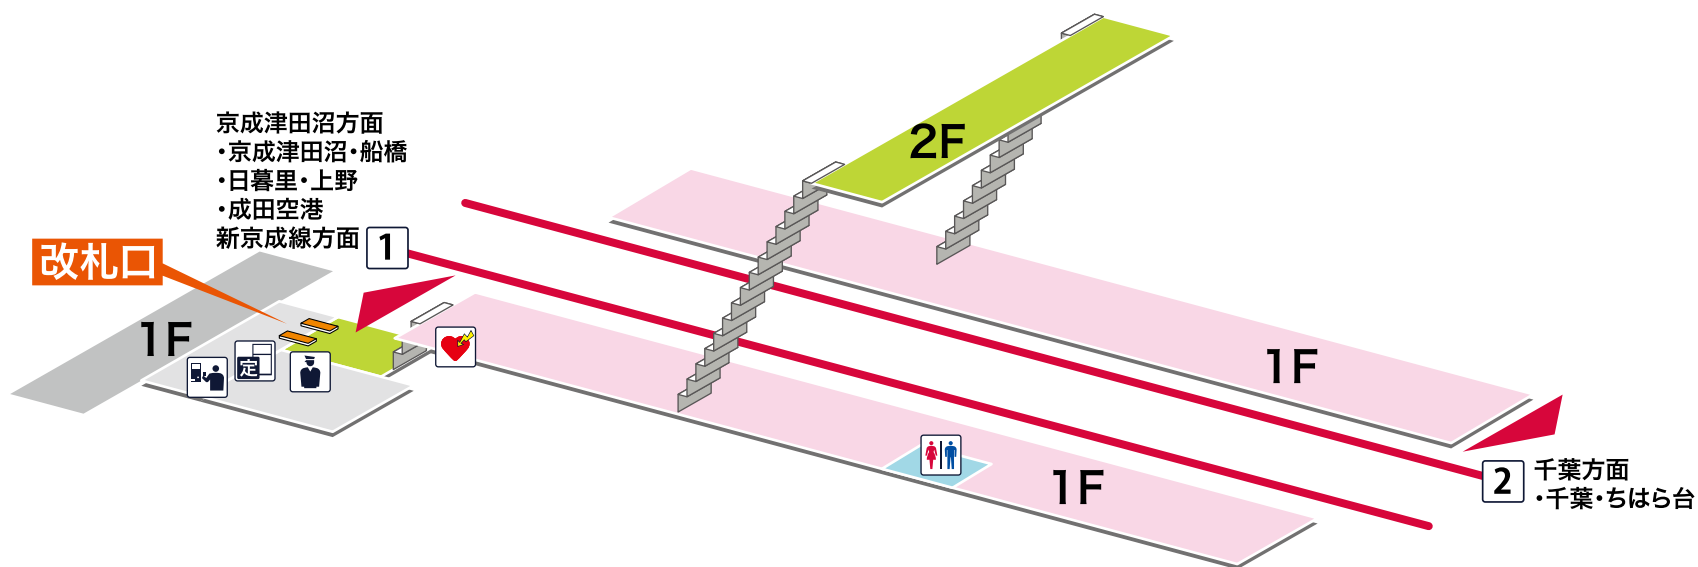

- 1 京成津田沼方面
京成津田沼 船橋 日暮里 上野 成田空港 新京成線方面
- 2 千葉方面 千葉 ちはら台

凡例

- 駅事務室
- きっぷうりば／精算所
- 定期券発売所
- 特急券うりば
- 定期券券売機
- 特急券券売機
- エレベーター
- エスカレーター
- 階段昇降機
- スロープ
- トイレ
- ベビーシート
- 車いす対応トイレ
- オストメイト
- 店舗／売店
- 待合室
- 忘れ物取扱所
- 喫茶・軽食
- AED (自動体外式除細動器)
- ATM
- コインロッカー
- バスのりば
- タクシーのりば
- 案内所
- インフォメーション

- ホーム内
- 改札内
- 改札外
- バリアフリールート