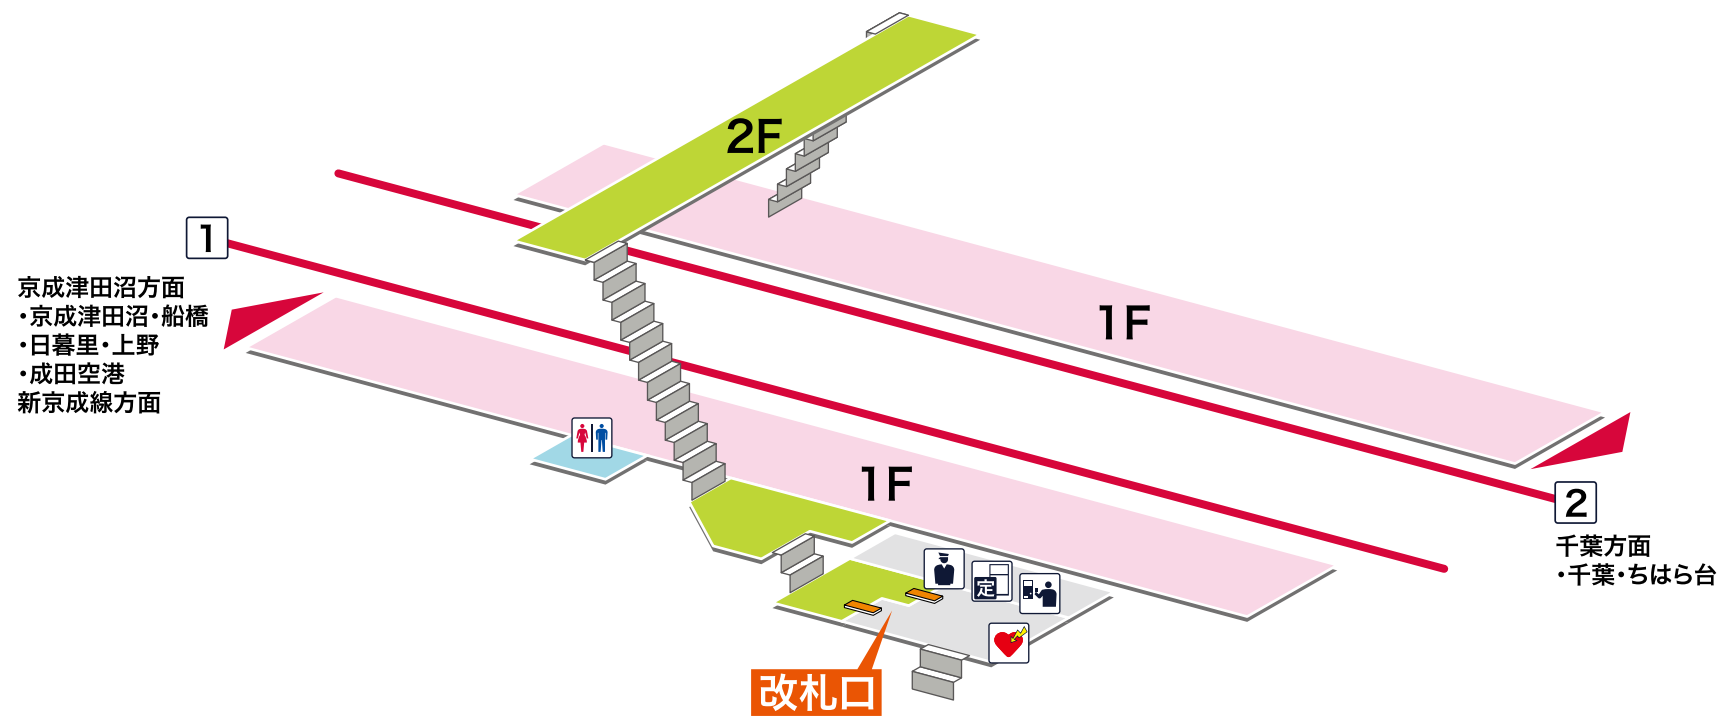

- 1 京成津田沼方面
京成津田沼 船橋 日暮里 上野 成田空港 新京成線方面
- 2 千葉方面 千葉 ちはら台

- ホーム内
- 改札内
- 改札外
- バリアフリールート

凡例

- 駅事務室
- きっぷうりば／精算所
- 定期券発売所
- 特急券うりば
- 定期券券売機
- 特急券券売機
- エレベーター
- エスカレーター
- 階段昇降機
- スロープ
- トイレ
- ベビーシート
- 車いす対応トイレ
- オストメイト
- 店舗／売店
- 待合室
- 忘れ物取扱所
- 喫茶・軽食
- AED
(自動体外式除細動器)
- ATM
- コインロッカー
- バスのりば
- タクシーのりば
- 案内所
- インフォメーション