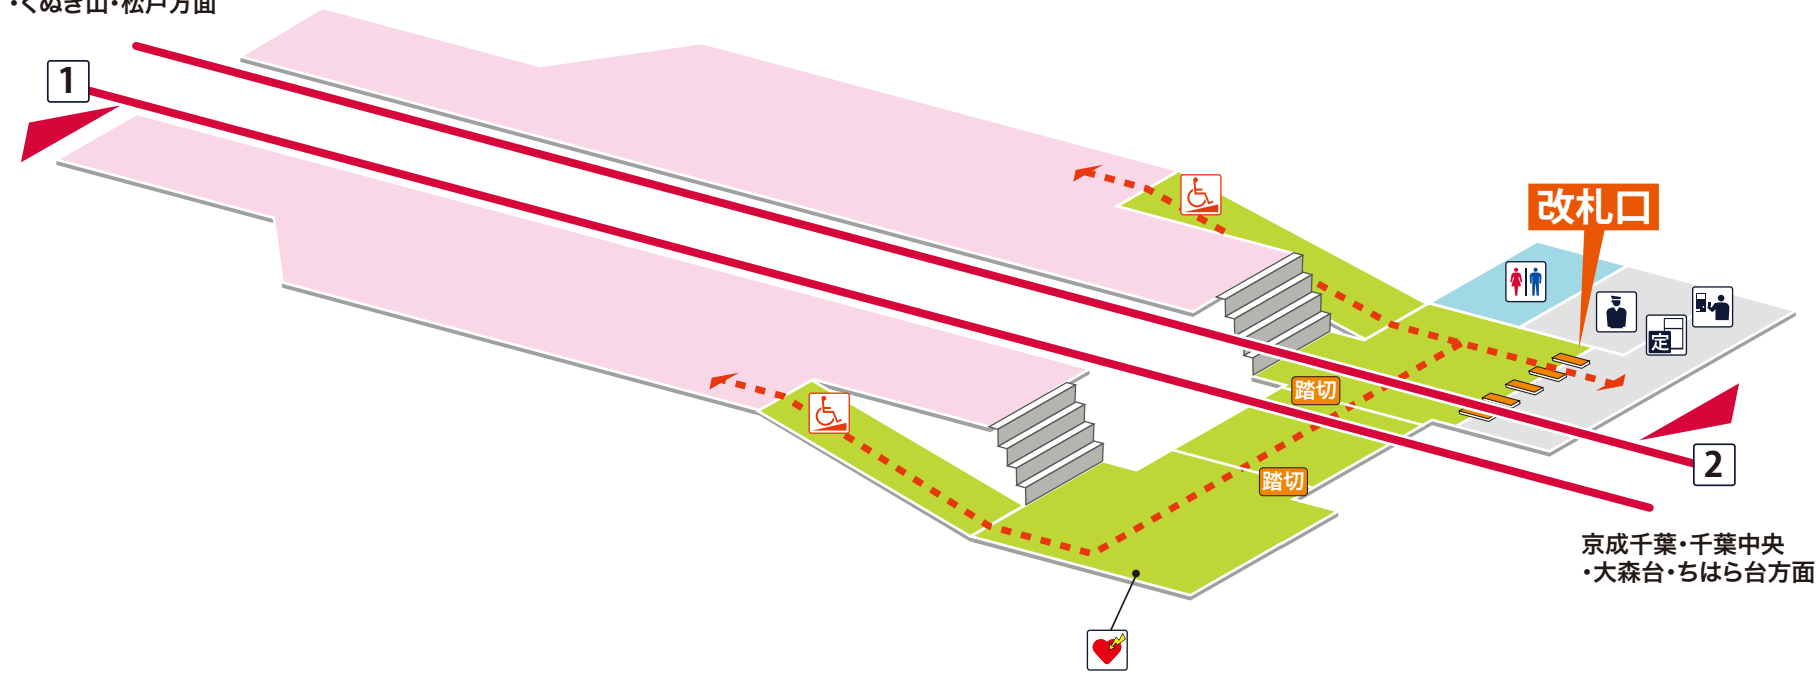

- 1 千葉線 京成津田沼・京成船橋・京成高砂・日暮里・京成上野
新京成線 新津田沼・くぬぎ山・松戸方面
- 2 千葉線 京成千葉・千葉中央・大森台・ちはら台方面

京成津田沼・京成船橋
・京成高砂・日暮里・京成上野
・新京成線 新津田沼
・くぬぎ山・松戸方面

- ホーム内
- 改札内
- 改札外
- バリアフリールート

凡例

- 駅事務室
- きっぷうりば／精算所
- 定期券発売所
- 特急券うりば
- 定期券券売機
- 特急券券売機
- エレベーター
- エスカレーター
- 階段昇降機
- スロープ
- トイレ
- ベビーシート
- 車いす対応トイレ
- オストメイト
- 店舗／売店
- 待合室
- 忘れ物取扱所
- 喫茶・軽食
- AED (自動体外式除細動器)
- ATM
- コインロッカー
- バスのりば
- タクシーのりば
- 案内所
- インフォメーション