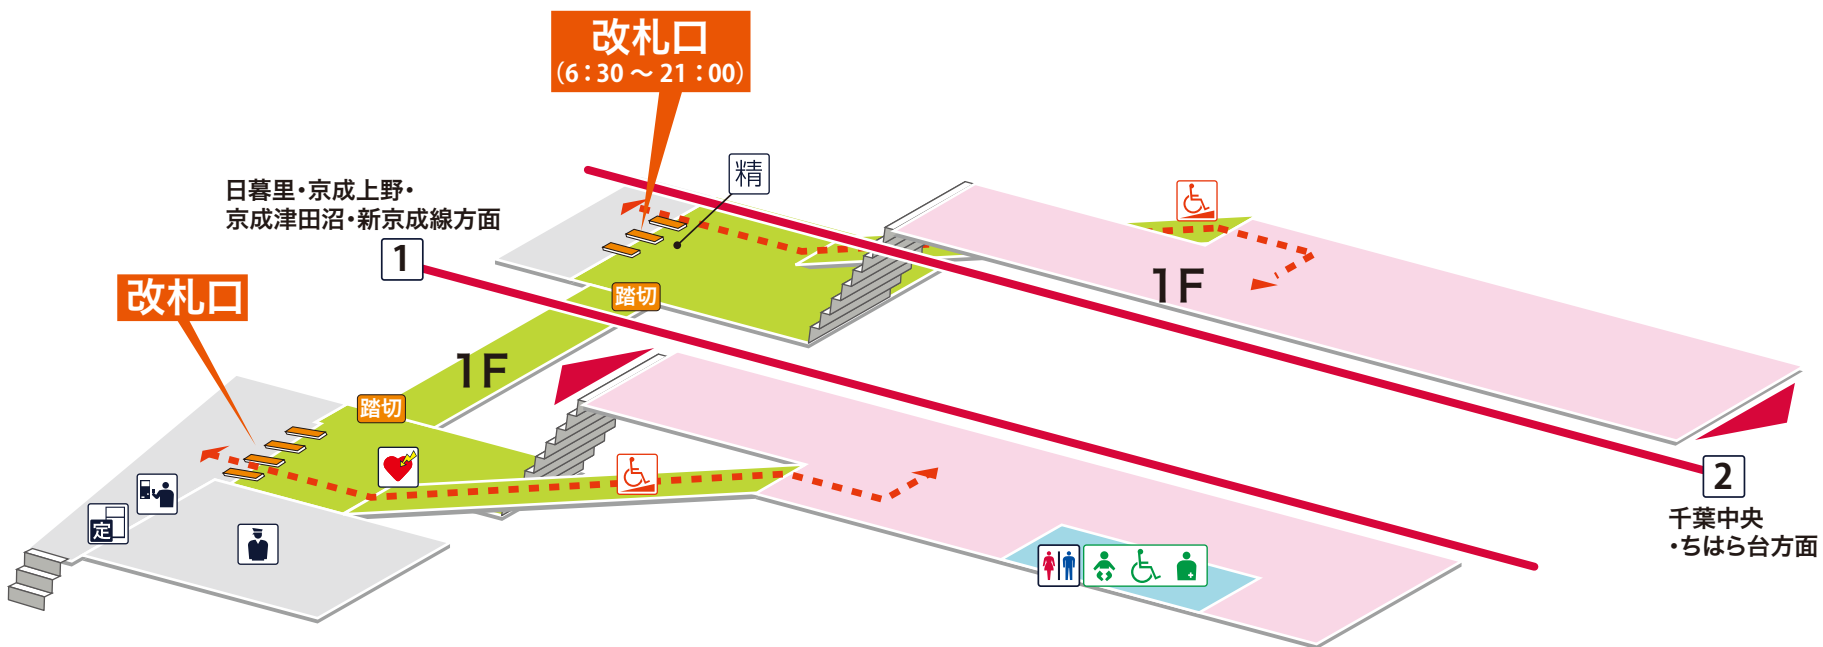

- 1 千葉線 日暮里・京成上野・京成津田沼・新京成線方面
- 2 千葉線 千葉中央・ちはら台方面

## 凡例

- 駅事務室
- きっぷうりば／精算所
- 定期券発売所
- 特急券うりば
- 定期券券売機
- 特急券券売機
- エレベーター
- エスカレーター
- 階段昇降機
- スロープ
- トイレ
- ベビーシート
- 車いす対応トイレ
- オストメイト
- 店舗／売店
- 待合室
- 忘れ物取扱所
- 喫茶・軽食
- AED (自動体外式除細動器)
- ATM
- コインロッカー
- バスのりば
- タクシーのりば
- 案内所
- インフォメーション

- ホーム内
- 改札内
- 改札外
- バリアフリールート