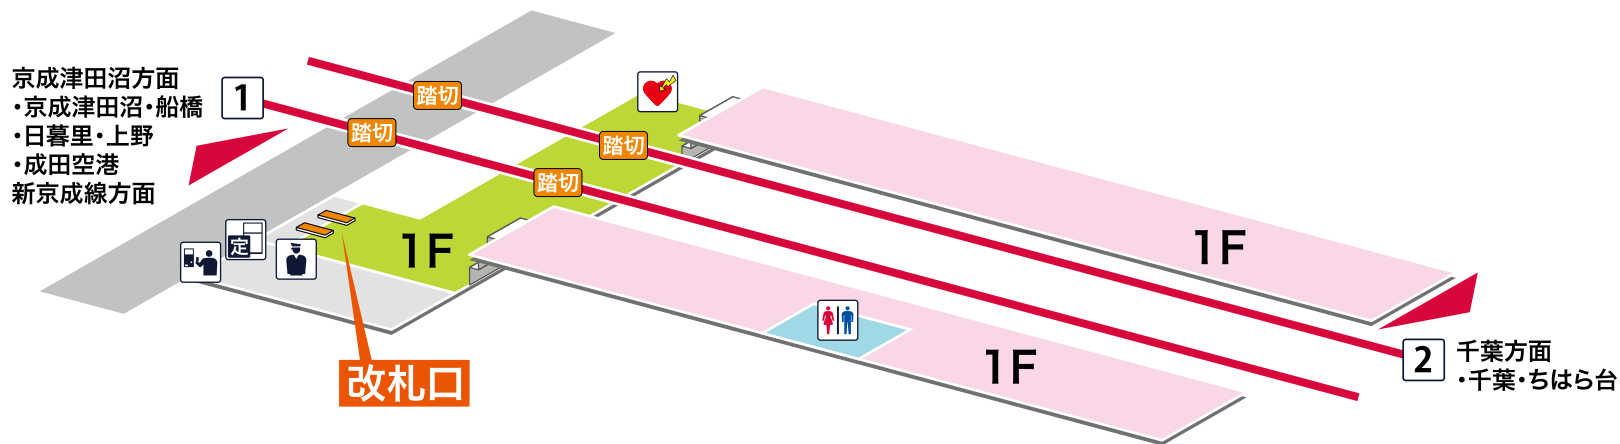

- 1 京成津田沼方面  
京成津田沼 船橋 日暮里 上野 成田空港 新京成線方面
- 2 千葉方面 千葉 ちはら台

- ホーム内
- 改札内
- 改札外
- バリアフリールート

## 凡例

- 駅事務室
- きっぷうりば/精算所
- 定期券発売所
- 特 特急券うりば
- 定期券券売機
- 特 特急券券売機
- エレベーター
- エスカレーター
- 階段昇降機
- スロープ
- トイレ
- ベビーシート
- 車いす対応トイレ
- オストメイト
- 店舗/売店
- 待合室
- 忘れ物取扱所
- 喫茶・軽食
- AED (自動体外式除細動器)
- ATM
- コインロッカー
- バスのりば
- タクシーのりば
- 案内所
- インフォメーション