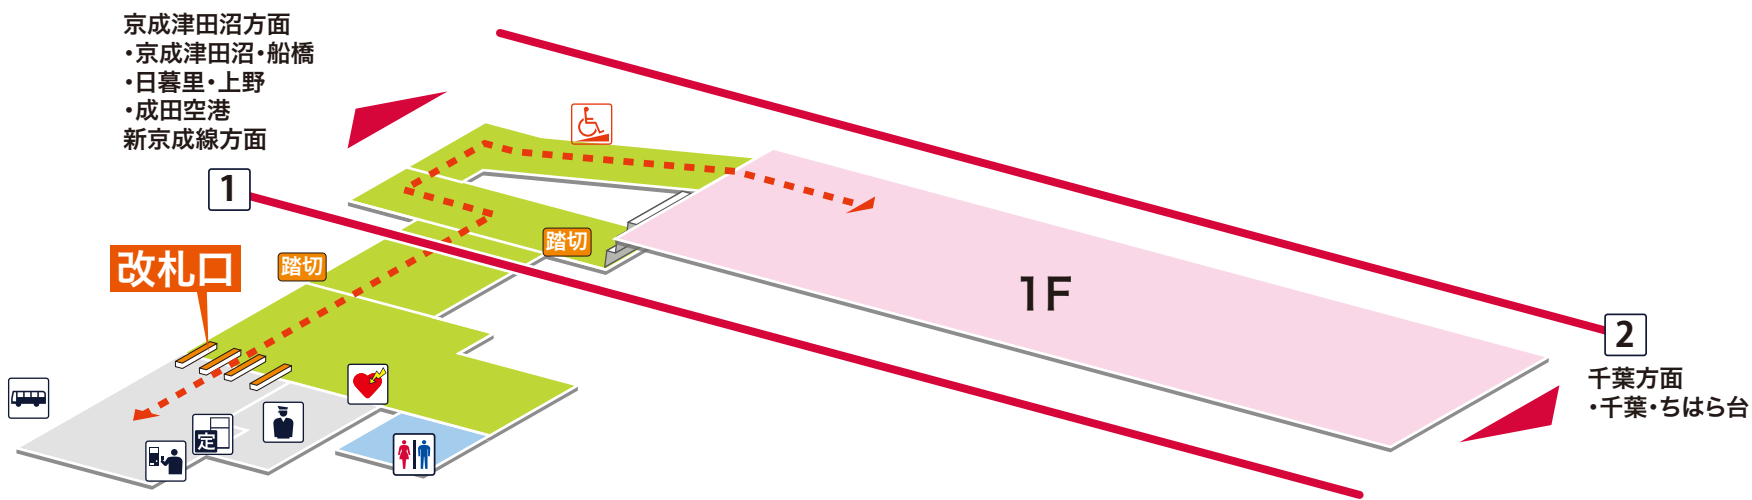

- 1 京成津田沼方面 京成津田沼 船橋 日暮里 上野 成田空港
新京成線方面
- 2 千葉方面 千葉 ちはら台

凡例

- 駅事務室
- きっぷうりば/精算所
- 定期券発売所
- 特急券うりば
- 定期券券売機
- 特急券券売機
- エレベーター
- エスカレーター
- 階段昇降機
- スロープ
- トイレ
- ベビーシート
- 車いす対応トイレ
- オストメイト
- 店舗/売店
- 待合室
- 忘れ物取扱所
- 喫茶・軽食
- AED (自動体外式除細動器)
- ATM
- コインロッカー
- バスのりば
- タクシーのりば
- 案内所
- インフォメーション

- ホーム内
- 改札内
- 改札外
- バリアフリールート