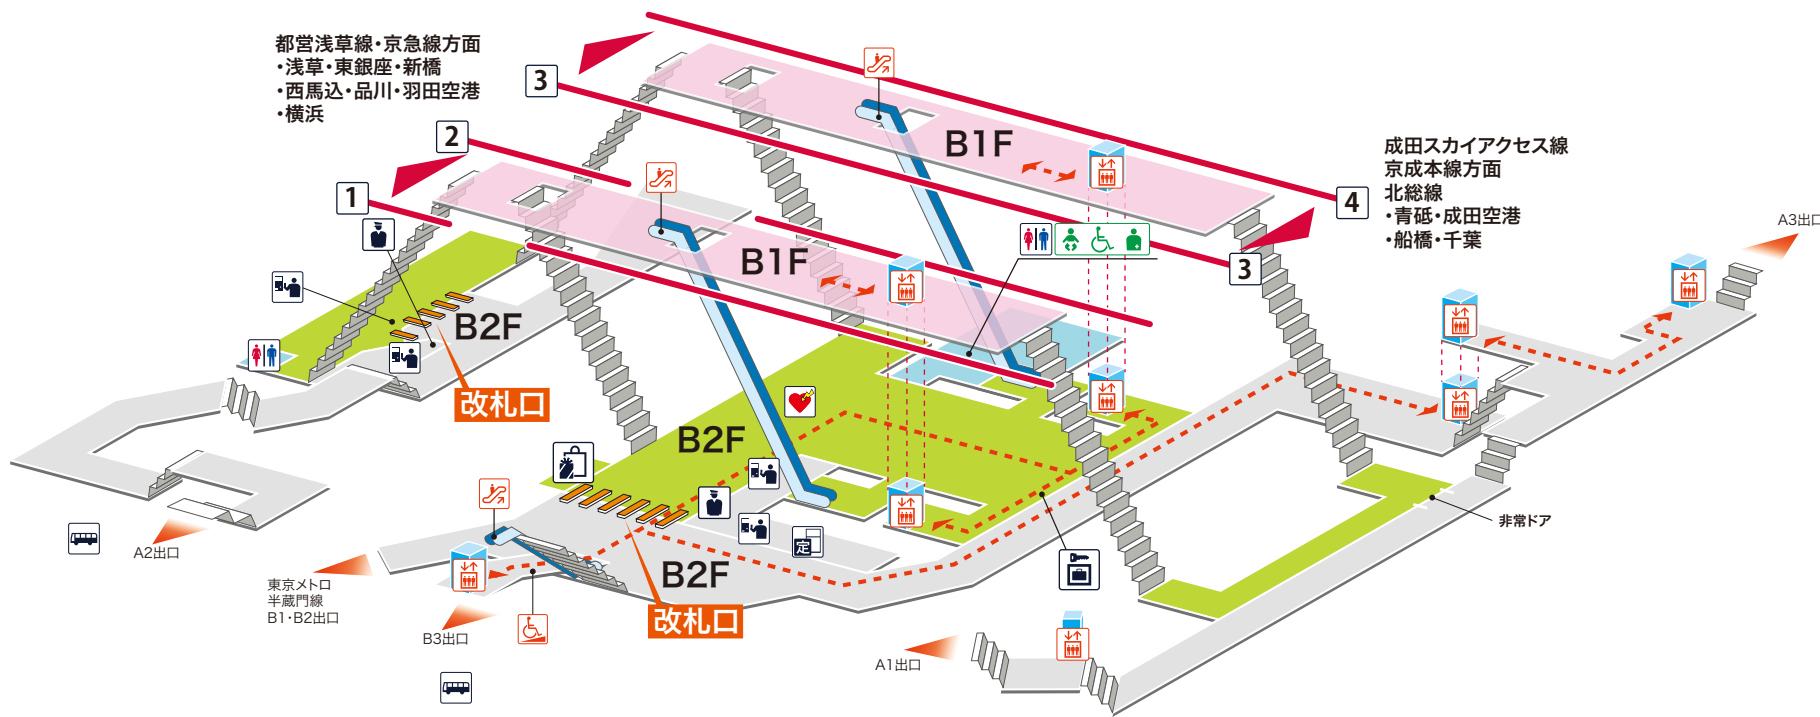

- 1 2 都営浅草線・京急線方面 浅草 東銀座 新橋 西馬込 品川 羽田空港 横浜
- 3 成田スカイアクセス線・京成本線方面 青砥 北総線 成田空港
成田スカイアクセス線・京成本線方面 青砥 船橋 成田空港 千葉
都営浅草線・京急線方面 浅草 東銀座 新橋 西馬込 品川 羽田空港 横浜
- 4 成田スカイアクセス線・京成本線方面 青砥 北総線 成田空港
成田スカイアクセス線・京成本線方面 青砥 船橋 成田空港 千葉

凡例

- 駅事務室
- きっぷうりば/精算所
- 定期券発売所
- 特急券うりば
- 定期券券売機
- 特急券券売機
- エレベーター
- エスカレーター
- 階段昇降機
- スロープ
- トイレ
- ベビーシート
- 車いす対応トイレ
- オストメイト
- 店舗/売店
- 待合室
- 忘れ物取扱所
- 喫茶・軽食
- AED (自動体外式除細動器)
- ATM
- コインロッカー
- バスのりば
- タクシーのりば
- 案内所
- インフォメーション

- ホーム内
- 改札内
- 改札外
- バリアフリールート