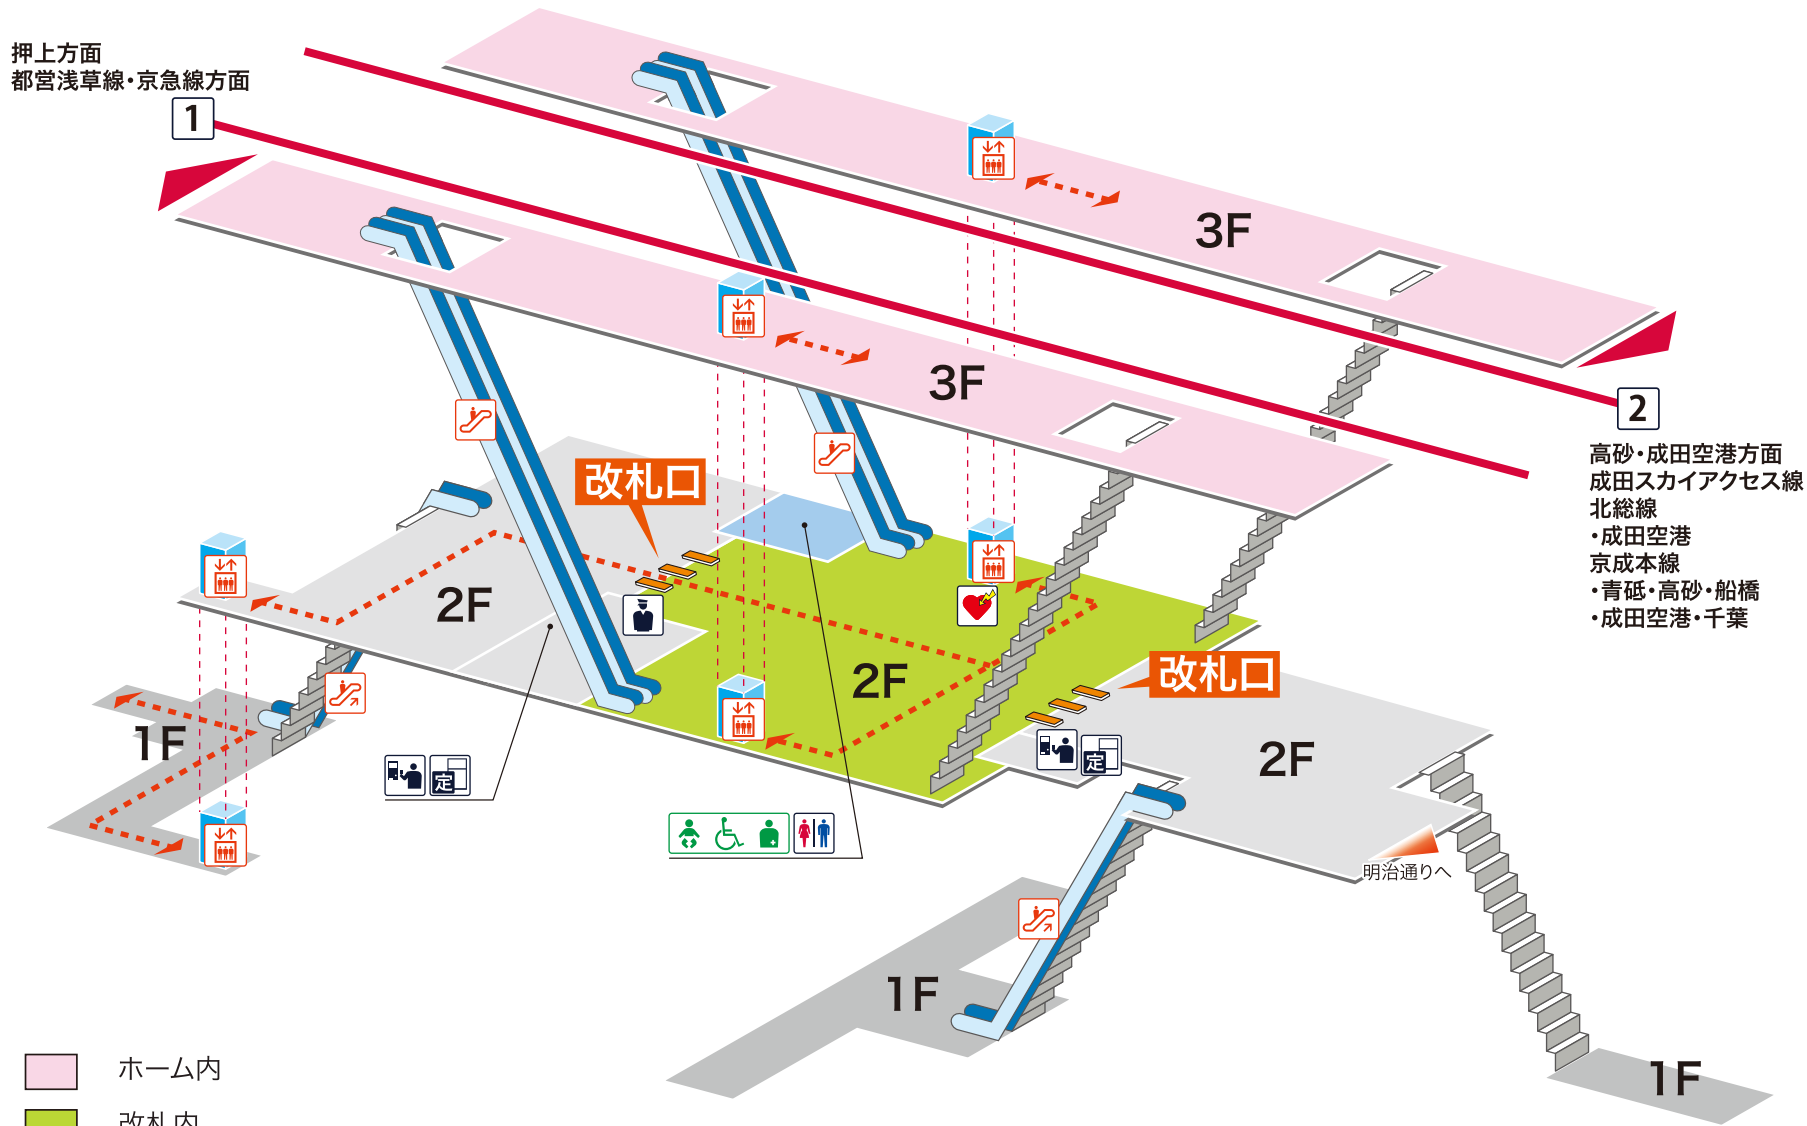

- 1 押上方面 都営浅草線・京急線方面
- 2 高砂・成田空港方面 成田スカイアクセス線/北総線 成田空港
京成本線/青砥 高砂 船橋 成田空港 千葉

押上方面
都営浅草線・京急線方面

- ホーム内
- 改札内
- 改札外
- ← - - - - - → バリアフリールート

凡例

- 駅事務室
- きっぷうりば/精算所
- 定期券発売所
- 特急券うりば
- 定期券券売機
- 特急券券売機
- エレベーター
- エスカレーター
- 階段昇降機
- スロープ
- トイレ
- ベビーシート
- 車いす対応トイレ
- オストメイト
- 店舗/売店
- 待合室
- 忘れ物取扱所
- 喫茶・軽食
- AED (自動体外式除細動器)
- ATM
- コインロッカー
- バスのりば
- タクシーのりば
- 案内所
- インフォメーション