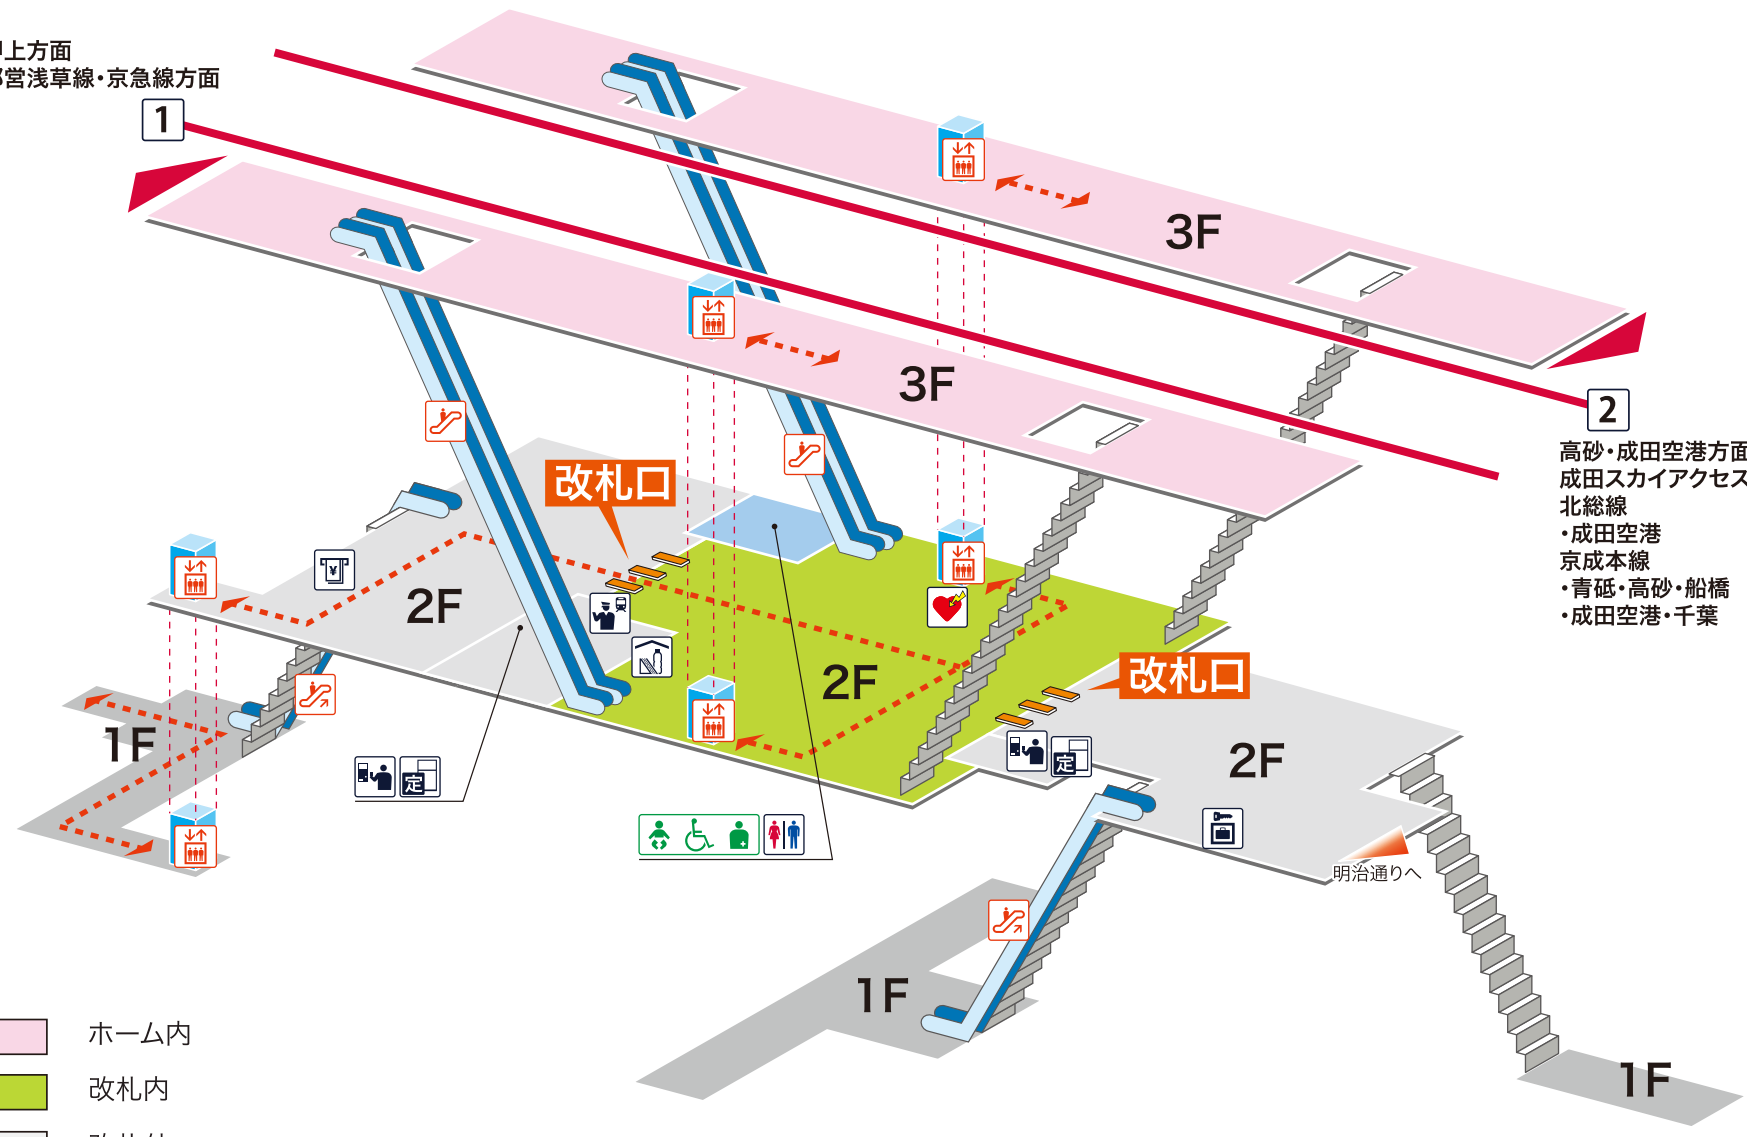

- 1 押上方面 都営浅草線・京急線方面
- 2 高砂・成田空港方面 成田スカイアクセス線/北総線 成田空港
京成本線/青砥 高砂 船橋 成田空港 千葉

凡例

- 駅事務室
- きっぷうりば/精算所
- 定期券発売所
- 特急券うりば
- 定期券券売機
- 特急券券売機
- エレベーター
- エスカレーター
- 階段昇降機
- スロープ
- トイレ
- ベビーシート
- 車いす対応トイレ
- オストメイト
- 店舗/売店
- コンビニエンスストア
- 待合室
- 忘れ物取扱所
- 喫茶・軽食
- AED (自動体外式除細動器)
- ATM
- コインロッカー
- バスのりば
- タクシーのりば
- 案内所
- インフォメーション

押上方面
都営浅草線・京急線方面

2
高砂・成田空港方面
成田スカイアクセス線
北総線
・成田空港
京成本線
・青砥・高砂・船橋
・成田空港・千葉

- ホーム内
- 改札内
- 改札外
- - - - -▶ バリアフリールート