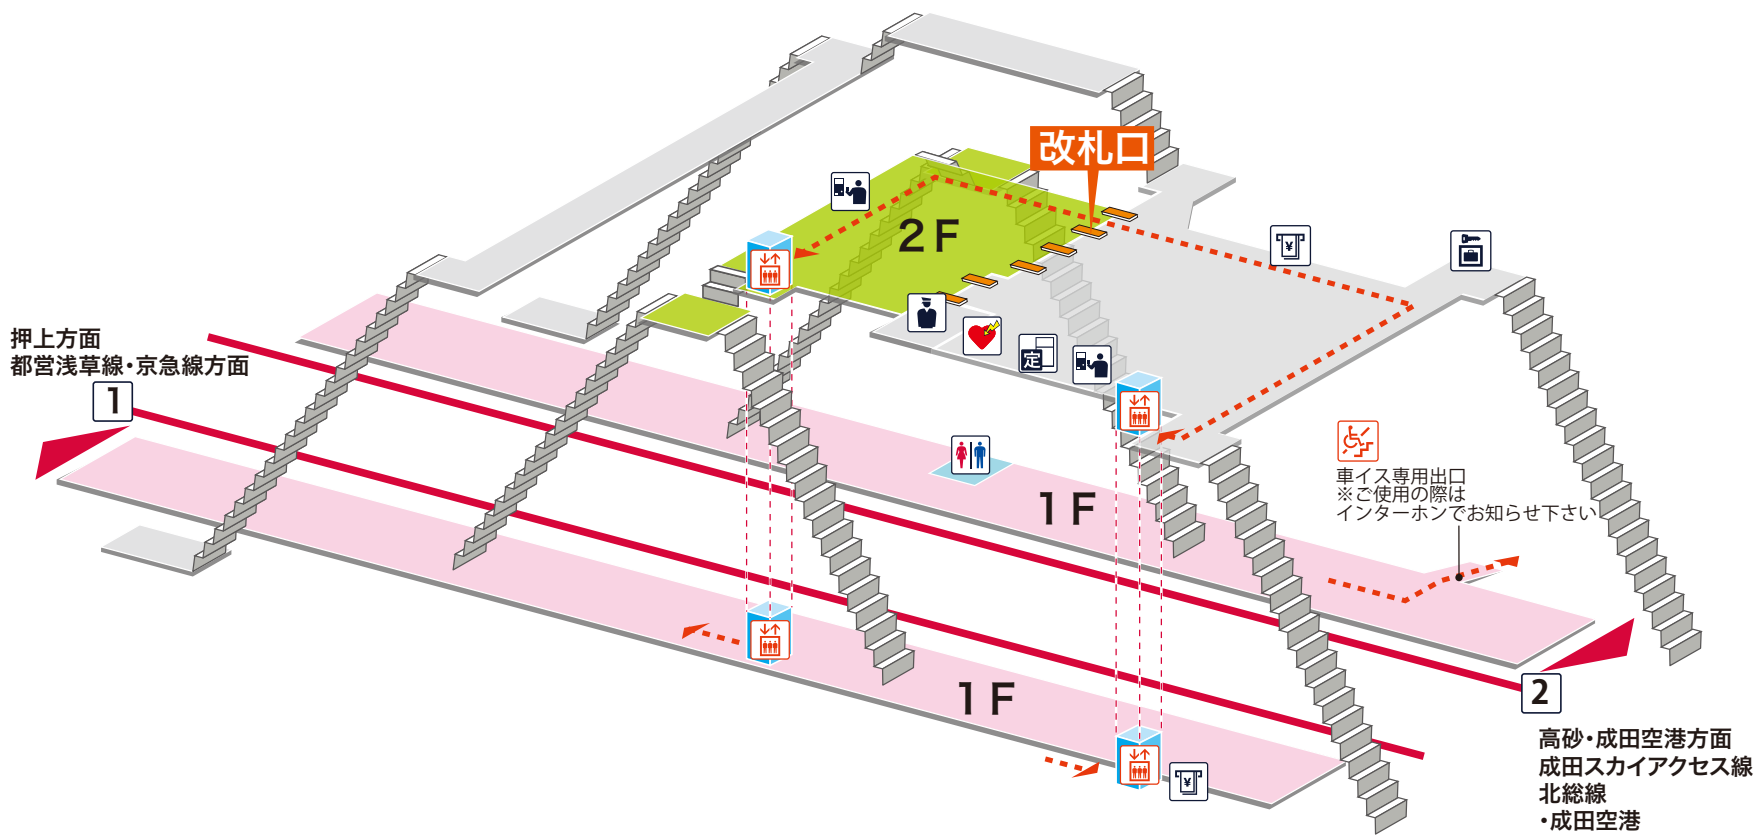

- 1 押上方面 都営浅草線・京急線方面
- 2 高砂・成田空港方面 成田スカイアクセス線/北総線 成田空港  
京成本線/青砥 高砂 船橋 成田空港 千葉

## 凡例

- 駅事務室
- きっぷうりば/精算所
- 定期券発売所
- 特急券うりば
- 定期券券売機
- 特急券券売機
- エレベーター
- エスカレーター
- 階段昇降機
- スロープ
- トイレ
- ベビーシート
- 車いす対応トイレ
- オストメイト
- 店舗/売店
- 待合室
- 忘れ物取扱所
- 喫茶・軽食
- AED (自動体外式除細動器)
- ATM
- コインロッカー
- バスのりば
- タクシーのりば
- 案内所
- インフォメーション

押上方面  
都営浅草線・京急線方面

1

改札口

2F

1F

1F

2

高砂・成田空港方面  
成田スカイアクセス線  
北総線  
成田空港  
京成本線  
・青砥・高砂・船橋  
・成田空港・千葉

- ホーム内
- 改札内
- 改札外
- バリアフリールート