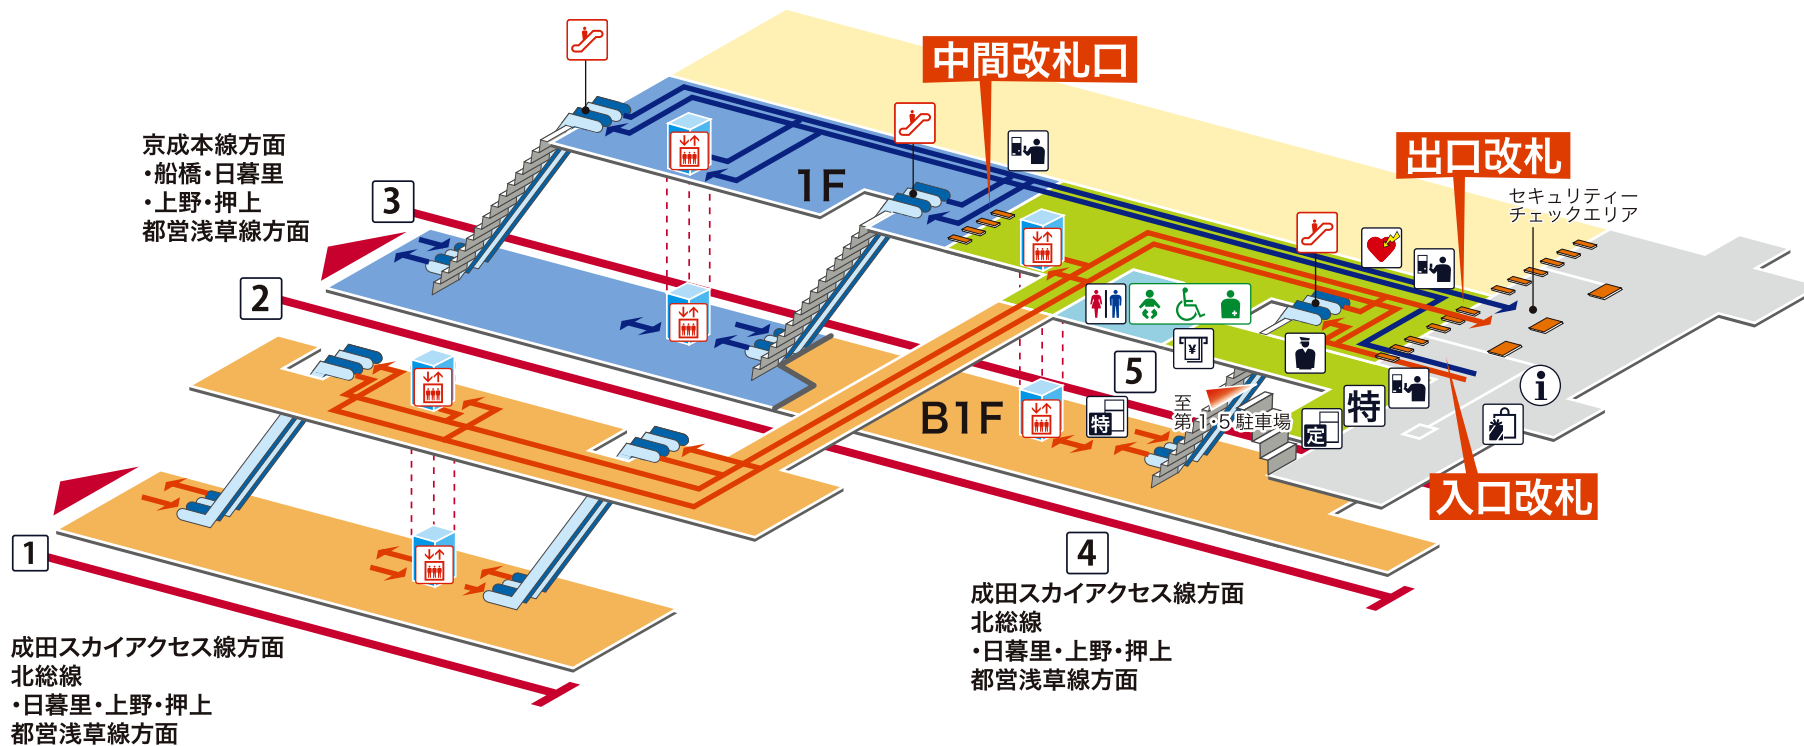

- 1 4 5 成田スカイアクセス線方面 北総線 日暮里 上野 押上
都営浅草線方面
- 2 3 京成本線方面 船橋 日暮里 上野 押上
都営浅草線方面

- 成田スカイアクセス線専用コンコース・ホーム
- 京成本線専用コンコース・ホーム
- 改札内
- 改札外
- 成田スカイアクセス線
- 京成本線

凡例

- 駅事務室
- きっぷうりば／精算所
- 定期券発売所
- 特急券うりば
- 定期券券売機
- 特急券券売機
- エレベーター
- エスカレーター
- 車いす対応エスカレーター
- 階段昇降機
- スロープ
- トイレ
- ベビーシート
- 車いす対応トイレ
- オストメイト
- 店舗／売店
- 待合室
- 忘れ物取扱所
- 喫茶・軽食
- AED
(自動体外式除細動器)
- ATM
- コインロッカー
- バスのりば
- タクシーのりば
- 案内所
- インフォメーション