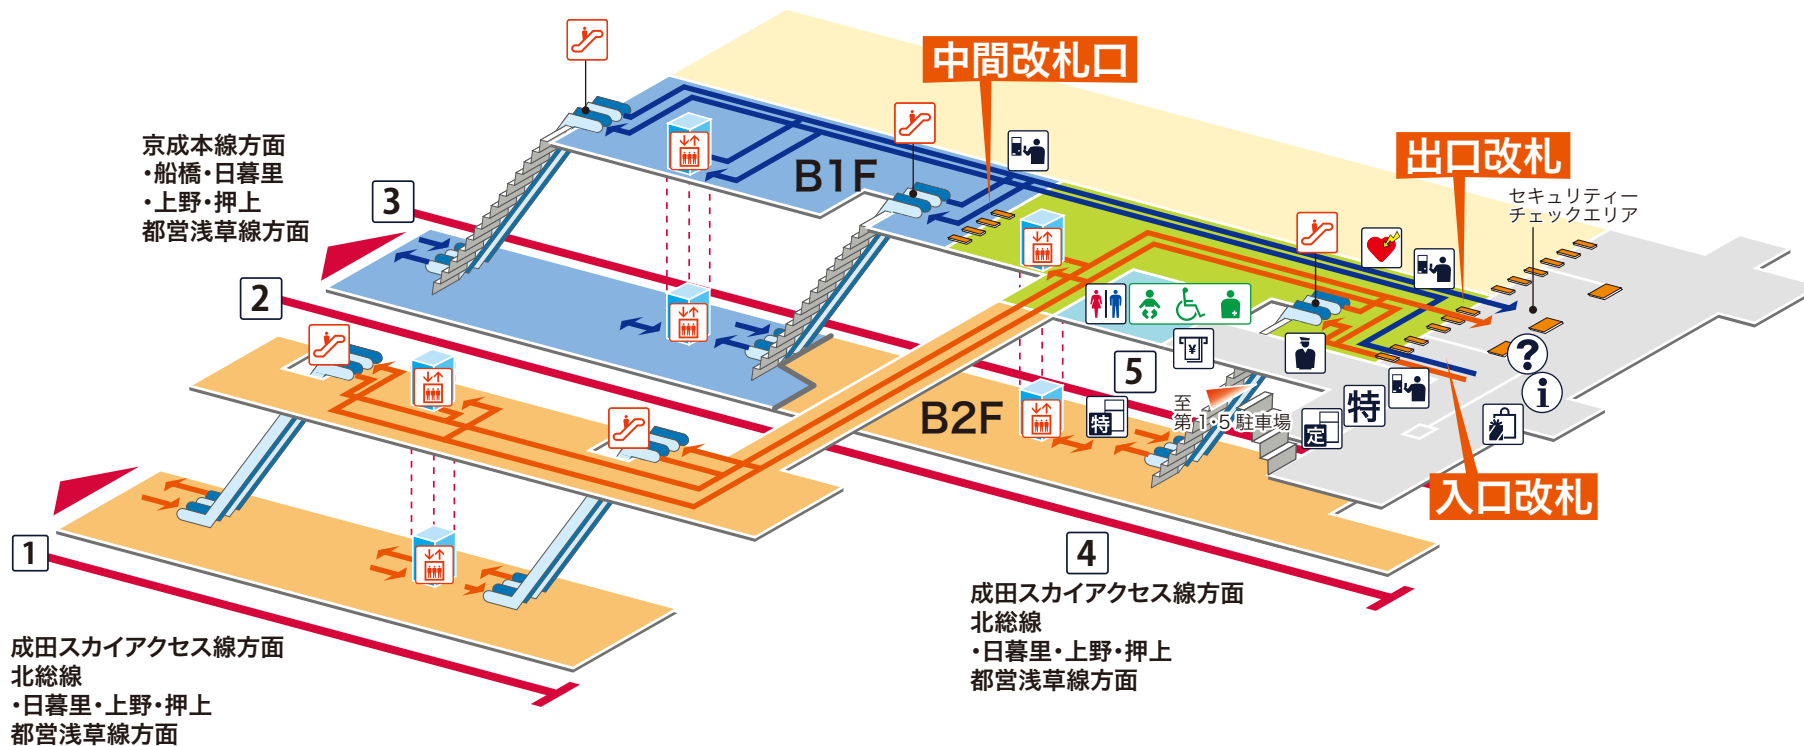

- 1 4 5** 成田スカイアクセス線方面 北総線 日暮里 上野 押上
都営浅草線方面
- 2 3** 京成本線方面 船橋 日暮里 上野 押上
都営浅草線方面

- 成田スカイアクセス線専用コンコース・ホーム
- 京成本線専用コンコース・ホーム
- 改札内
- 改札外
- 成田スカイアクセス線
- 京成本線

凡例

- 駅事務室
- きっぷうりば/精算所
- 定期券発売所
- 特急券うりば
- 定期券券売機
- 特急券券売機
- エレベーター
- エスカレーター
- 階段昇降機
- スロープ
- トイレ
- ベビーシート
- 車いす対応トイレ
- オストメイト
- 店舗/売店
- 待合室
- 忘れ物取扱所
- 喫茶・軽食
- AED
(自動体外式除細動器)
- ATM
- コインロッカー
- バスのりば
- タクシーのりば
- 案内所
- インフォメーション