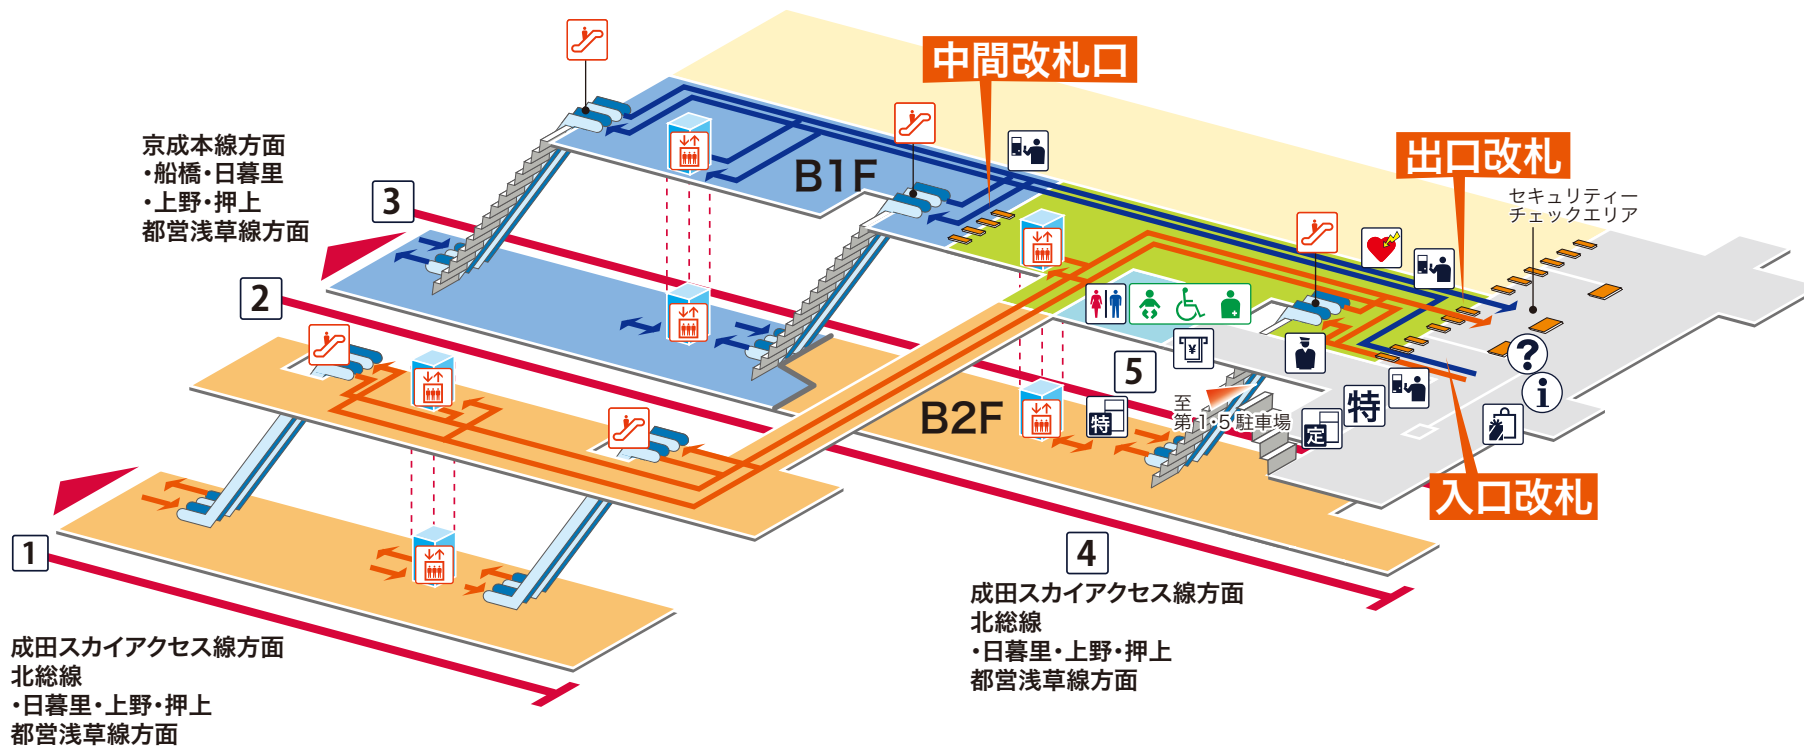

- 1 4 5** 成田スカイアクセス線方面 北総線 日暮里 上野 押上
都営浅草線方面
- 2 3** 京成本線方面 船橋 日暮里 上野 押上
都営浅草線方面

- 成田スカイアクセス線専用コンコース・ホーム
- 京成本線専用コンコース・ホーム
- 改札内
- 改札外
- 成田スカイアクセス線
- 京成本線

凡例

- 駅事務室
- きっぷうりば/精算所
- 定期券発売所
- 特** 特急券うりば
- 定** 定期券券売機
- 特** 特急券券売機
- エレベーター
- エスカレーター
- 階段昇降機
- スロープ
- トイレ
- ベビーシート
- 車いす対応トイレ
- オストメイト
- 店舗/売店
- 待合室
- 忘れ物取扱所
- 喫茶・軽食
- AED
(自動体外式除細動器)
- ATM
- コインロッカー
- バスのりば
- タクシーのりば
- 案内所
- インフォメーション