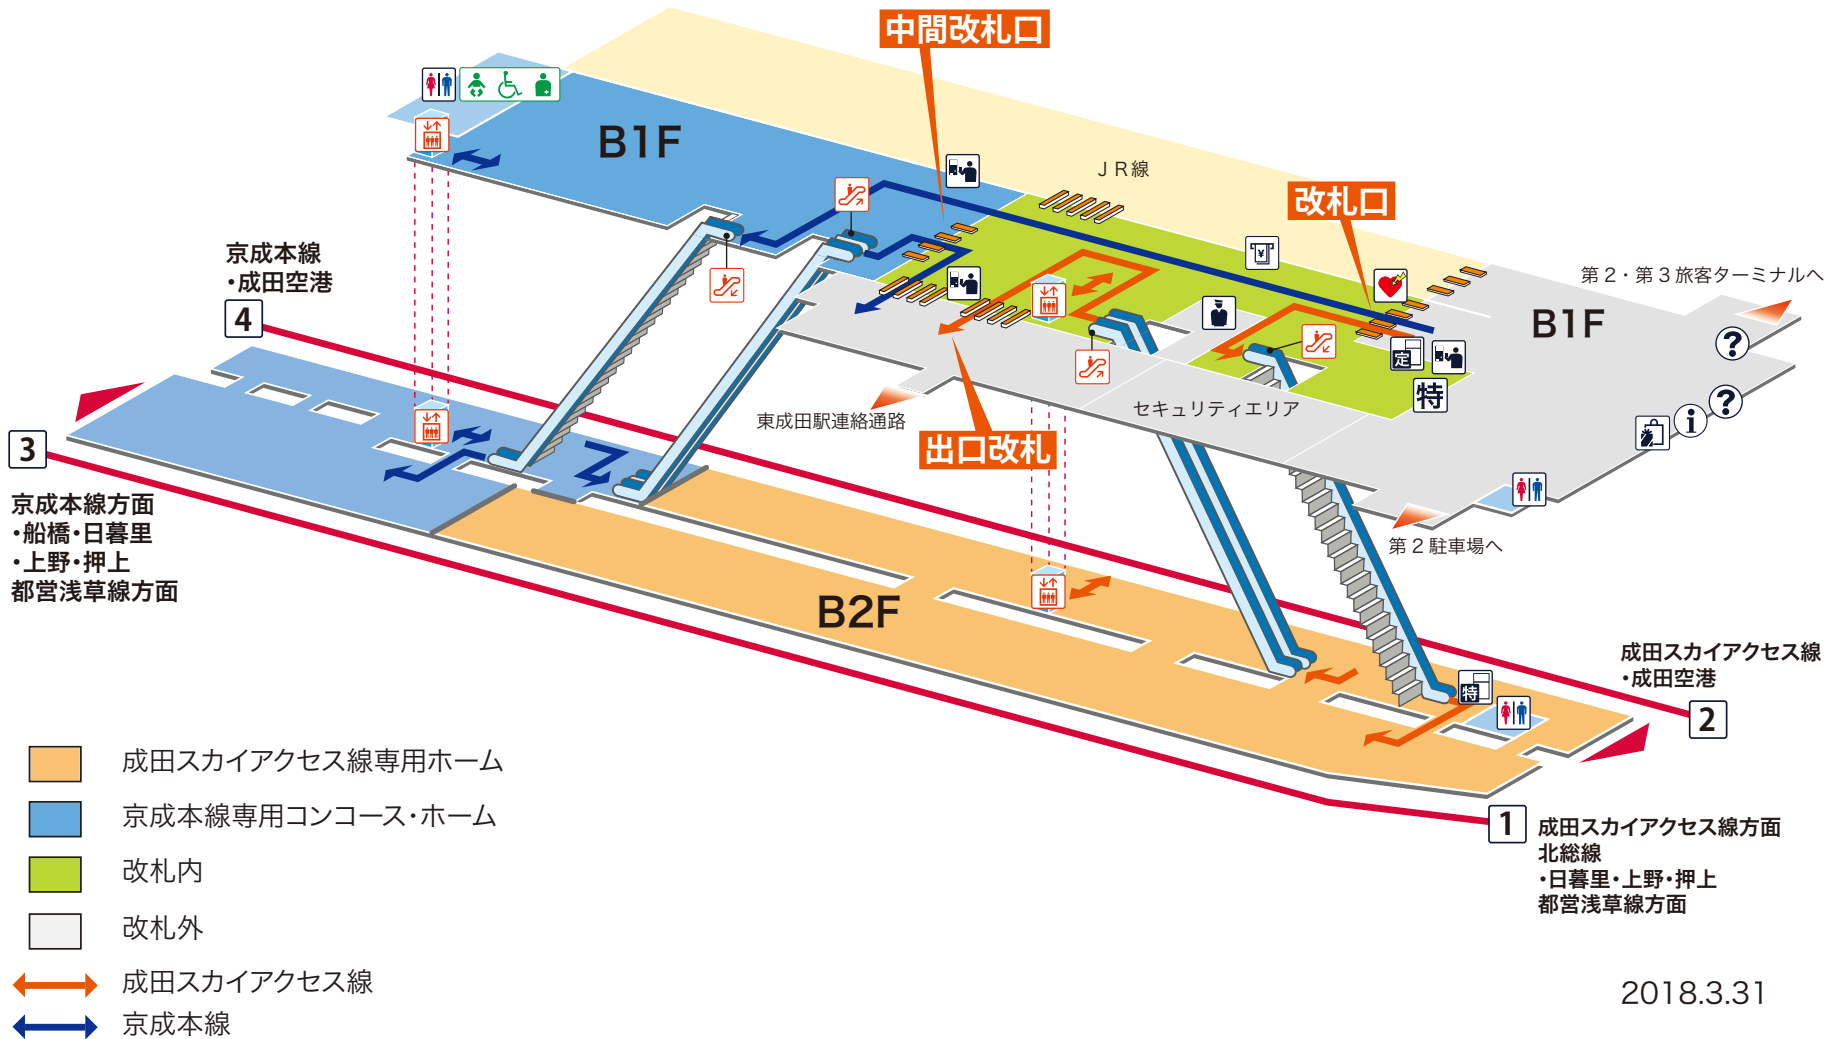

- 1 成田スカイアクセス線方面 北総線 日暮里 上野 押上
都営浅草線方面
- 2 成田スカイアクセス線 成田空港
- 3 京成本線方面 船橋 日暮里 上野 押上
都営浅草線方面
- 4 京成本線 成田空港

凡例

- 駅事務室
- きっぷうりば/精算所
- 定期券発売所
- 特急券うりば
- 定期券券売機
- 特急券券売機
- エレベーター
- エスカレーター
- 階段昇降機
- スロープ
- トイレ
- ベビーシート
- 車いす対応トイレ
- オストメイト
- 店舗/売店
- 待合室
- 忘れ物取扱所
- 喫茶・軽食
- AED (自動体外式除細動器)
- ATM
- コインロッカー
- バスのりば
- タクシーのりば
- 案内所
- インフォメーション

- 成田スカイアクセス線専用ホーム
- 京成本線専用コンコース・ホーム
- 改札内
- 改札外
- 成田スカイアクセス線
- 京成本線