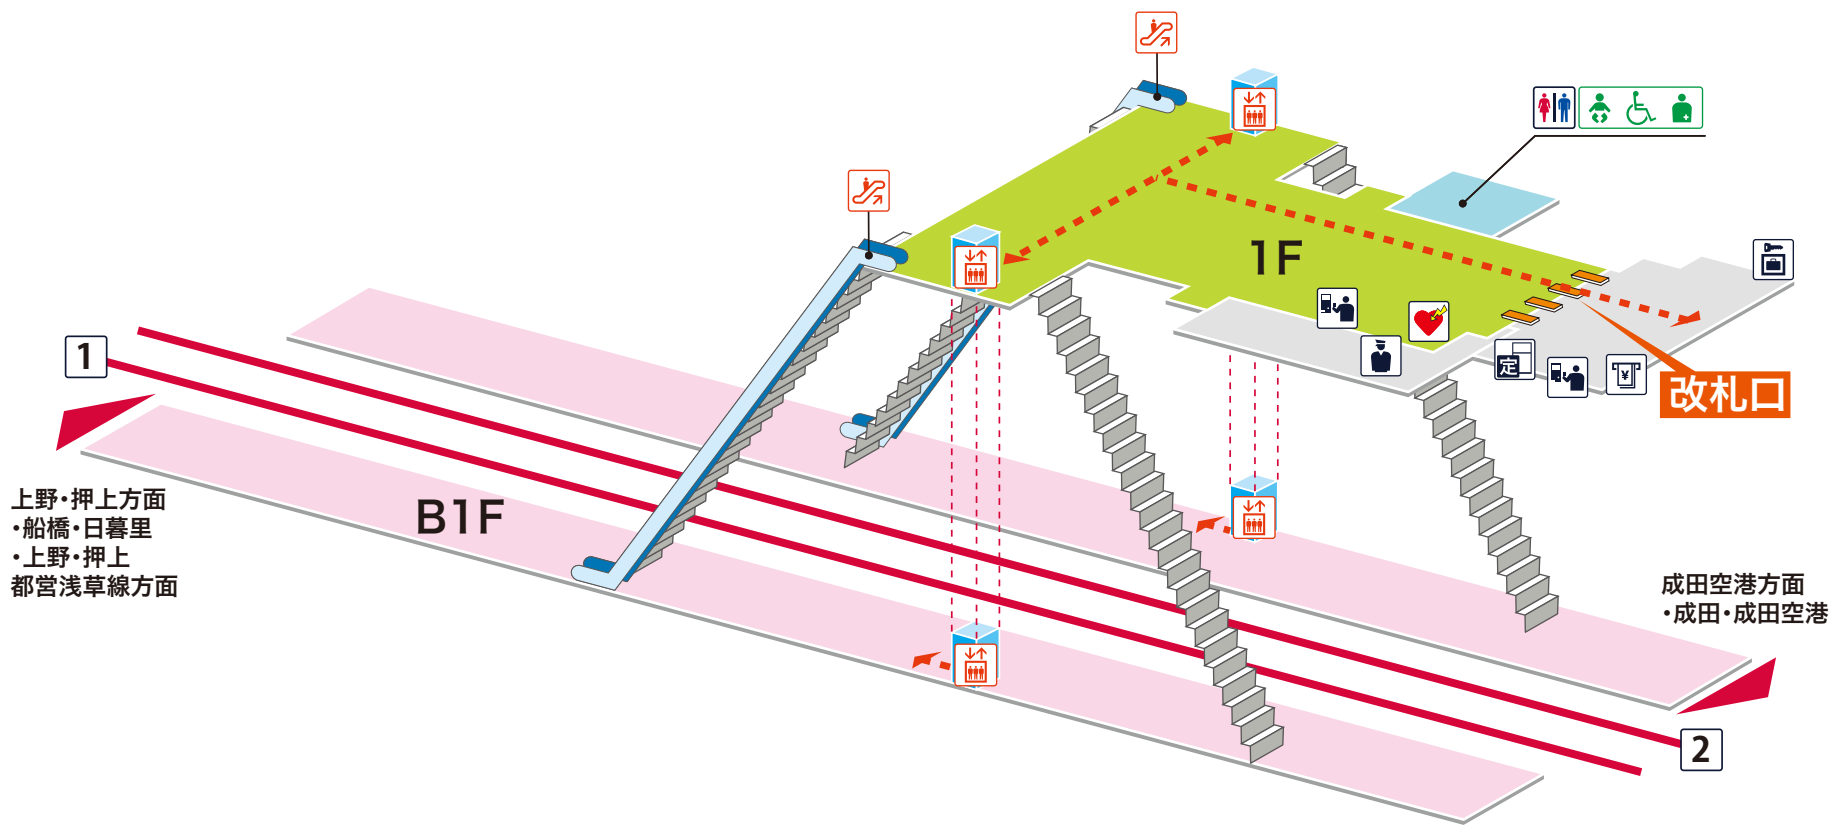

- 1 上野・押上方面 船橋 日暮里 上野 押上
都営浅草線方面
- 2 成田空港方面 成田 成田空港

凡例

- 駅事務室
- きっぷうりば/精算所
- 定期券発売所
- 特急券うりば
- 定期券券売機
- 特急券券売機
- エレベーター
- エスカレーター
- 階段昇降機
- スロープ
- トイレ
- ベビーシート
- 車いす対応トイレ
- オストメイト
- 店舗/売店
- 待合室
- 忘れ物取扱所
- 喫茶・軽食
- AED (自動体外式除細動器)
- ATM
- コインロッカー
- バスのりば
- タクシーのりば
- 案内所
- インフォメーション

1 上野・押上方面
・船橋・日暮里
・上野・押上
都営浅草線方面

2 成田空港方面
・成田・成田空港

- ホーム内
- 改札内
- 改札外
- バリアフリールート

2018.3.31