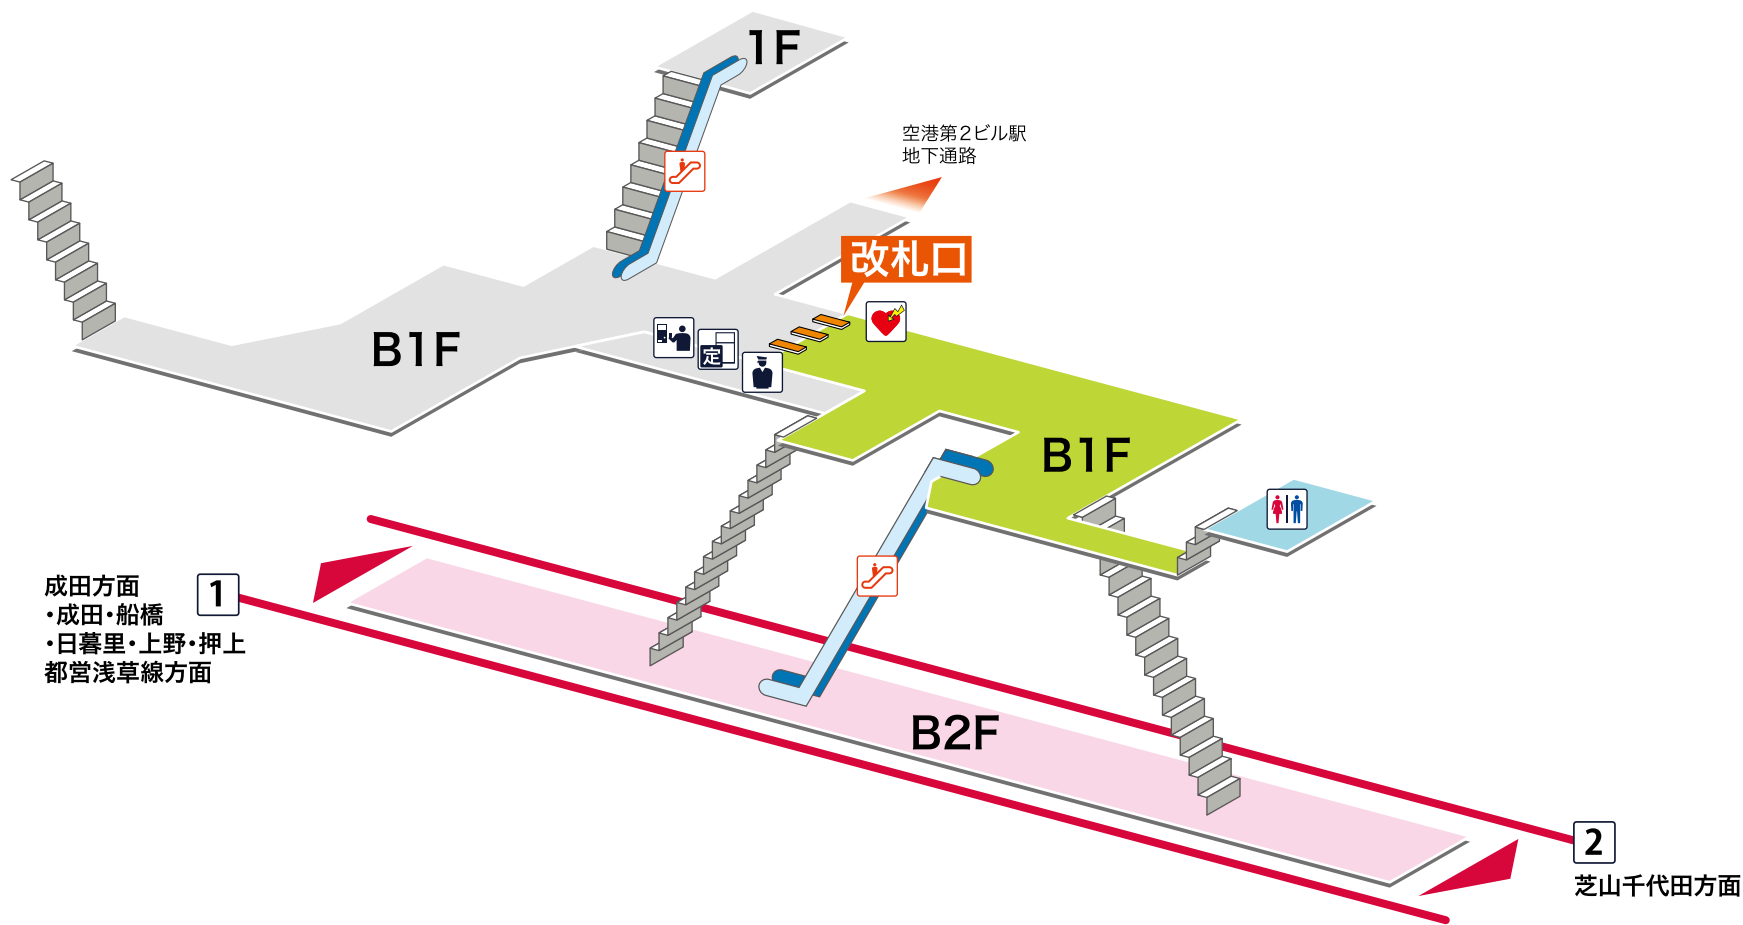

- 1 成田方面  
成田 船橋 日暮里 上野 押上 都営浅草線方面
- 2 芝山千代田方面

## 凡例

- 駅事務室
- きっぷうりば/精算所
- 定期券発売所
- 特急券うりば
- 定期券券売機
- 特急券券売機
- エレベーター
- エスカレーター
- 階段昇降機
- スロープ
- トイレ
- ベビーシート
- 車いす対応トイレ
- オストメイト
- 店舗/売店
- 待合室
- 忘れ物取扱所
- 喫茶・軽食
- AED (自動体外式除細動器)
- ATM
- コインロッカー
- バスのりば
- タクシーのりば
- 案内所
- インフォメーション

- ホーム内
- 改札内
- 改札外
- バリアフリールート