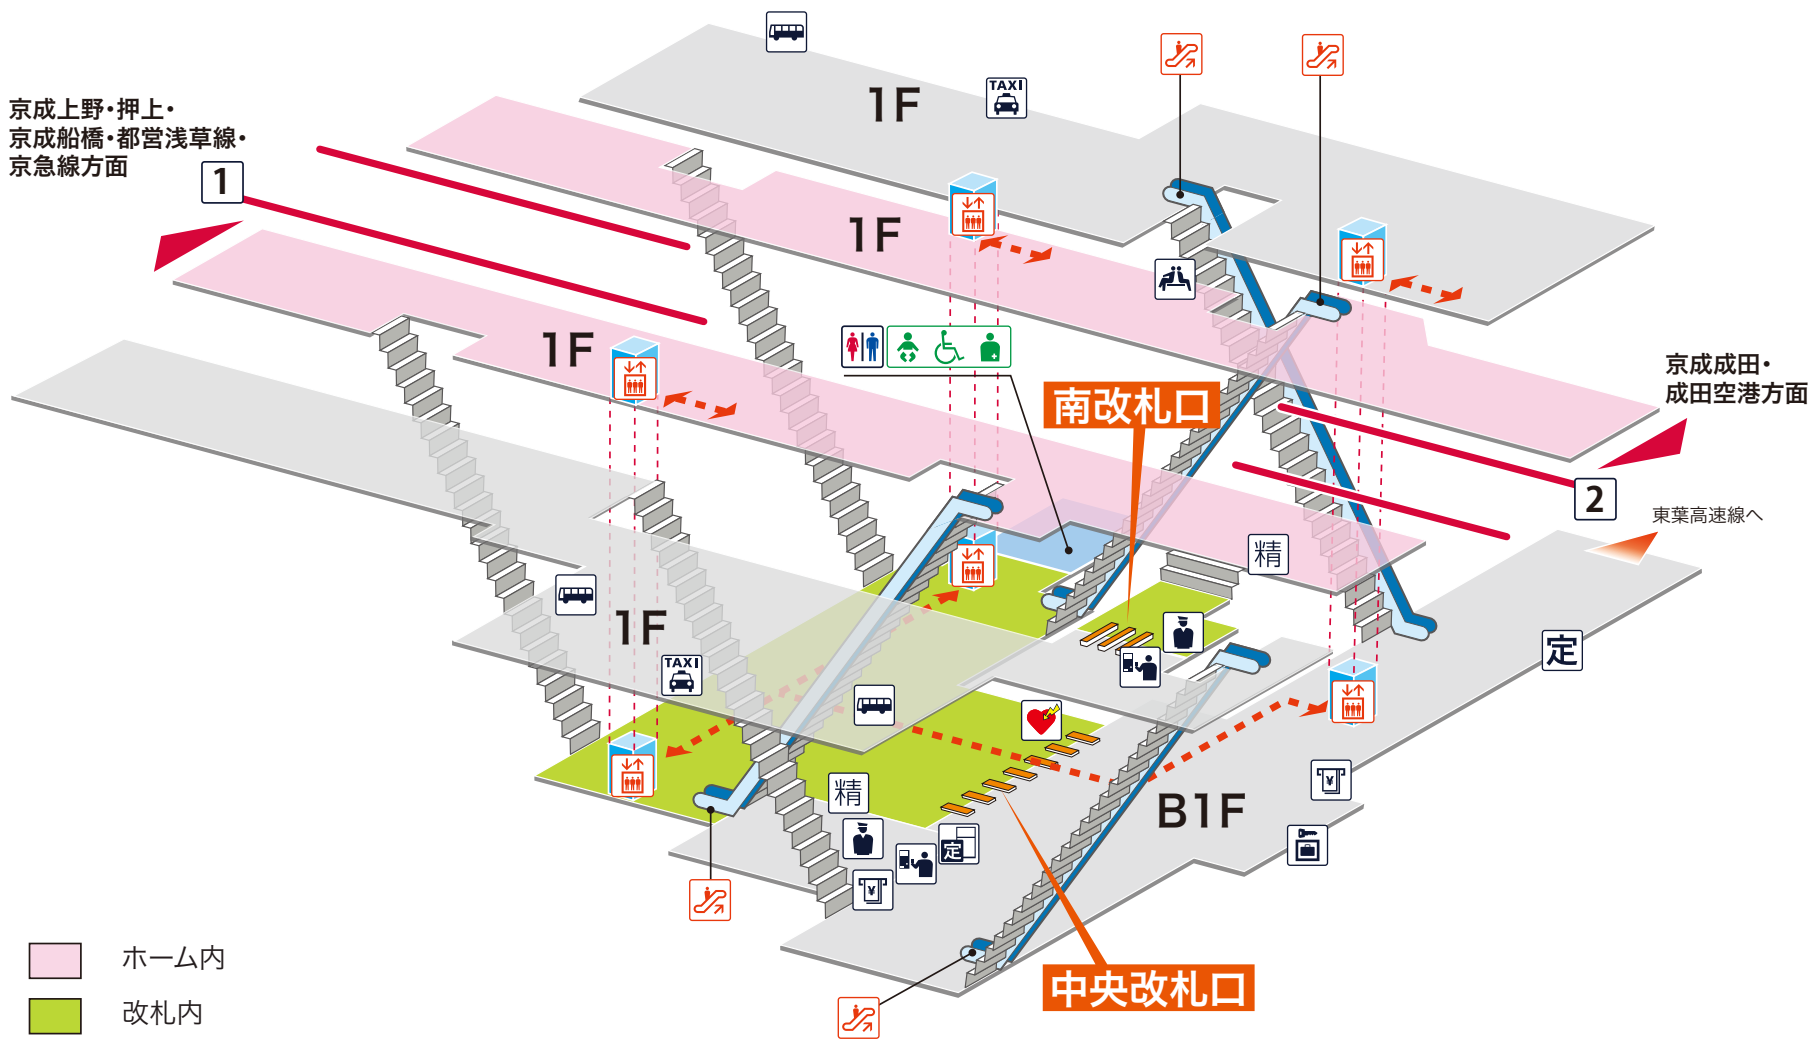

- 1 京成本線 京成上野・押上・京成船橋・都営浅草線・京急線方面
- 2 京成本線 京成成田・成田空港方面

## 凡例

- 駅事務室
- きっぷうりば/精算所
- 定期券発売所
- 特急券うりば
- 定期券券売機
- 特急券券売機
- エレベーター
- エスカレーター
- 階段昇降機
- スロープ
- トイレ
- ベビーシート
- 車いす対応トイレ
- オストメイト
- 店舗/売店
- 待合室
- 忘れ物取扱所
- 喫茶・軽食
- AED (自動体外式除細動器)
- ATM
- コインロッカー
- バスのりば
- タクシーのりば
- 案内所
- インフォメーション

京成上野・押上・  
京成船橋・都営浅草線・  
京急線方面

京成成田・  
成田空港方面

東葉高速線へ

- ホーム内
- 改札内
- 改札外
- バリアフリールート