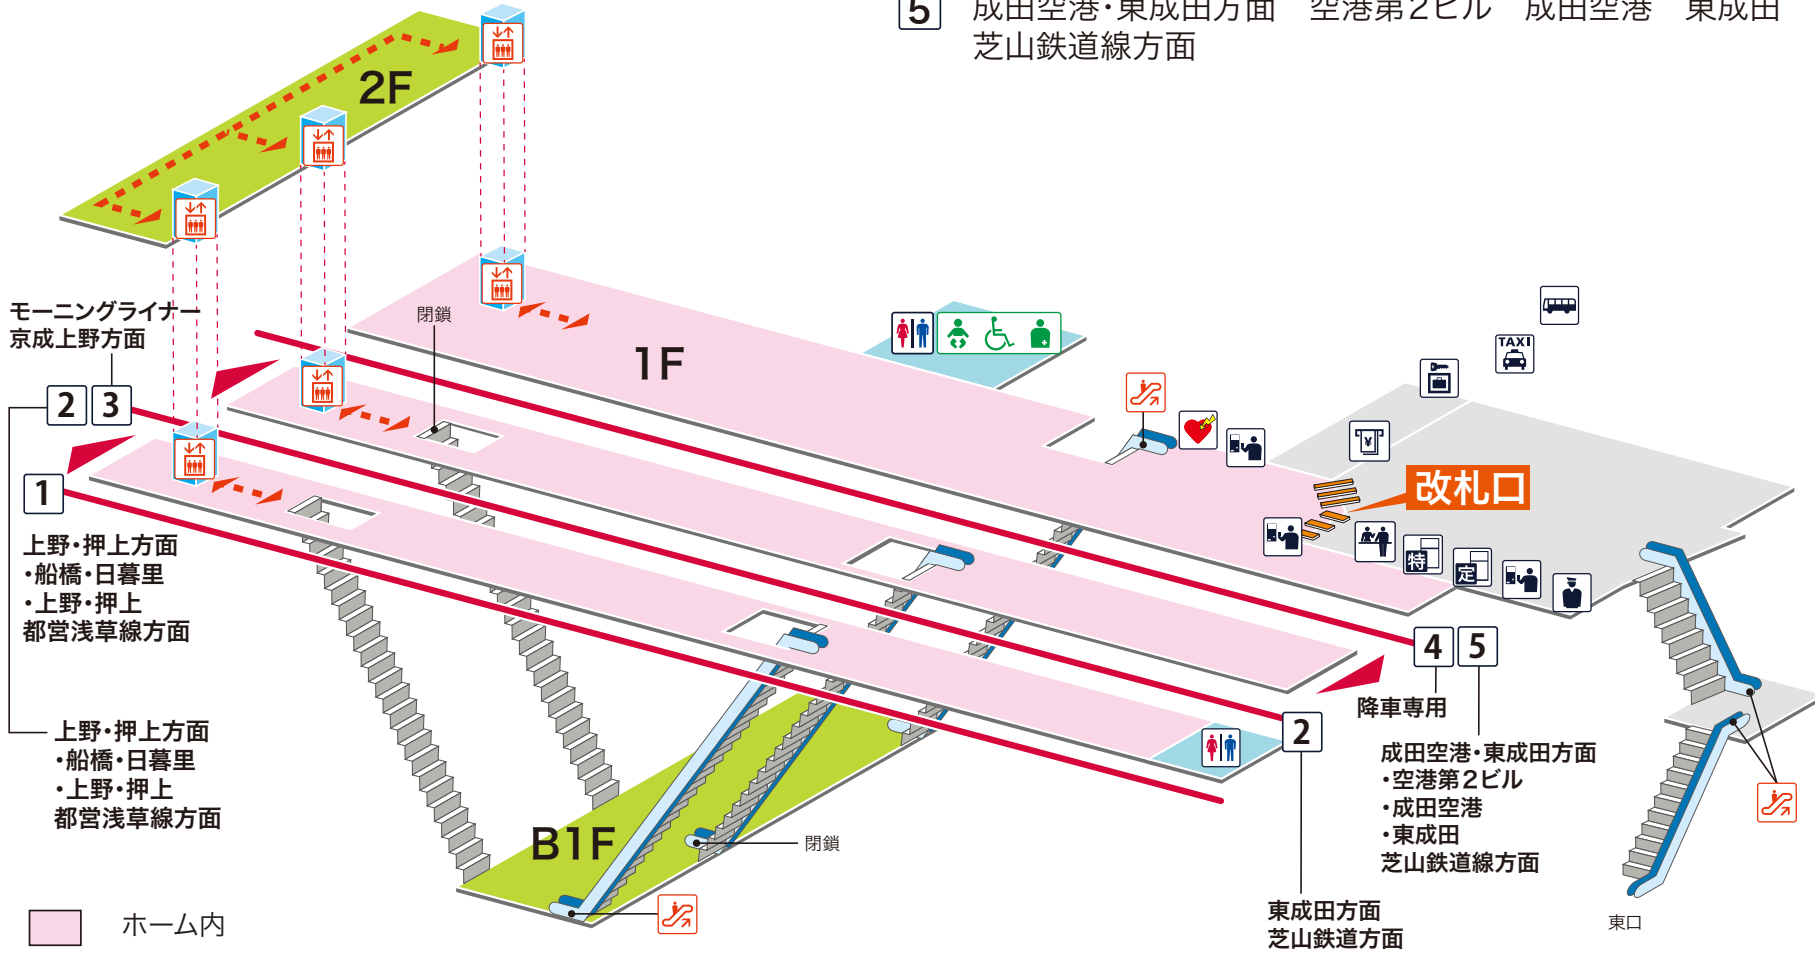

- 1 上野・押上方面 船橋 日暮里 上野 押上  
都営浅草線方面
- 2 上野・押上・東成田方面 船橋 日暮里 上野 押上  
都営浅草線方面  
芝山鉄道方面
- 3 京成本線 モーニングライナー 京成上野方面
- 4 降車専用
- 5 成田空港・東成田方面 空港第2ビル 成田空港 東成田  
芝山鉄道線方面

## 凡例

- 駅事務室
- きっぷうりば/精算所
- 定期券発売所
- 特急券うりば
- 定期券券売機
- 特急券券売機
- エレベーター
- エスカレーター
- 階段昇降機
- スロープ
- トイレ
- ベビーシート
- 車いす対応トイレ
- オストメイト
- 店舗/売店
- 待合室
- 忘れ物取扱所
- 喫茶・軽食
- AED (自動体外式除細動器)
- ATM
- コインロッカー
- バスのりば
- タクシーのりば
- 案内所
- インフォメーション

- ホーム内
- 改札内
- 改札外
- バリアフリールート