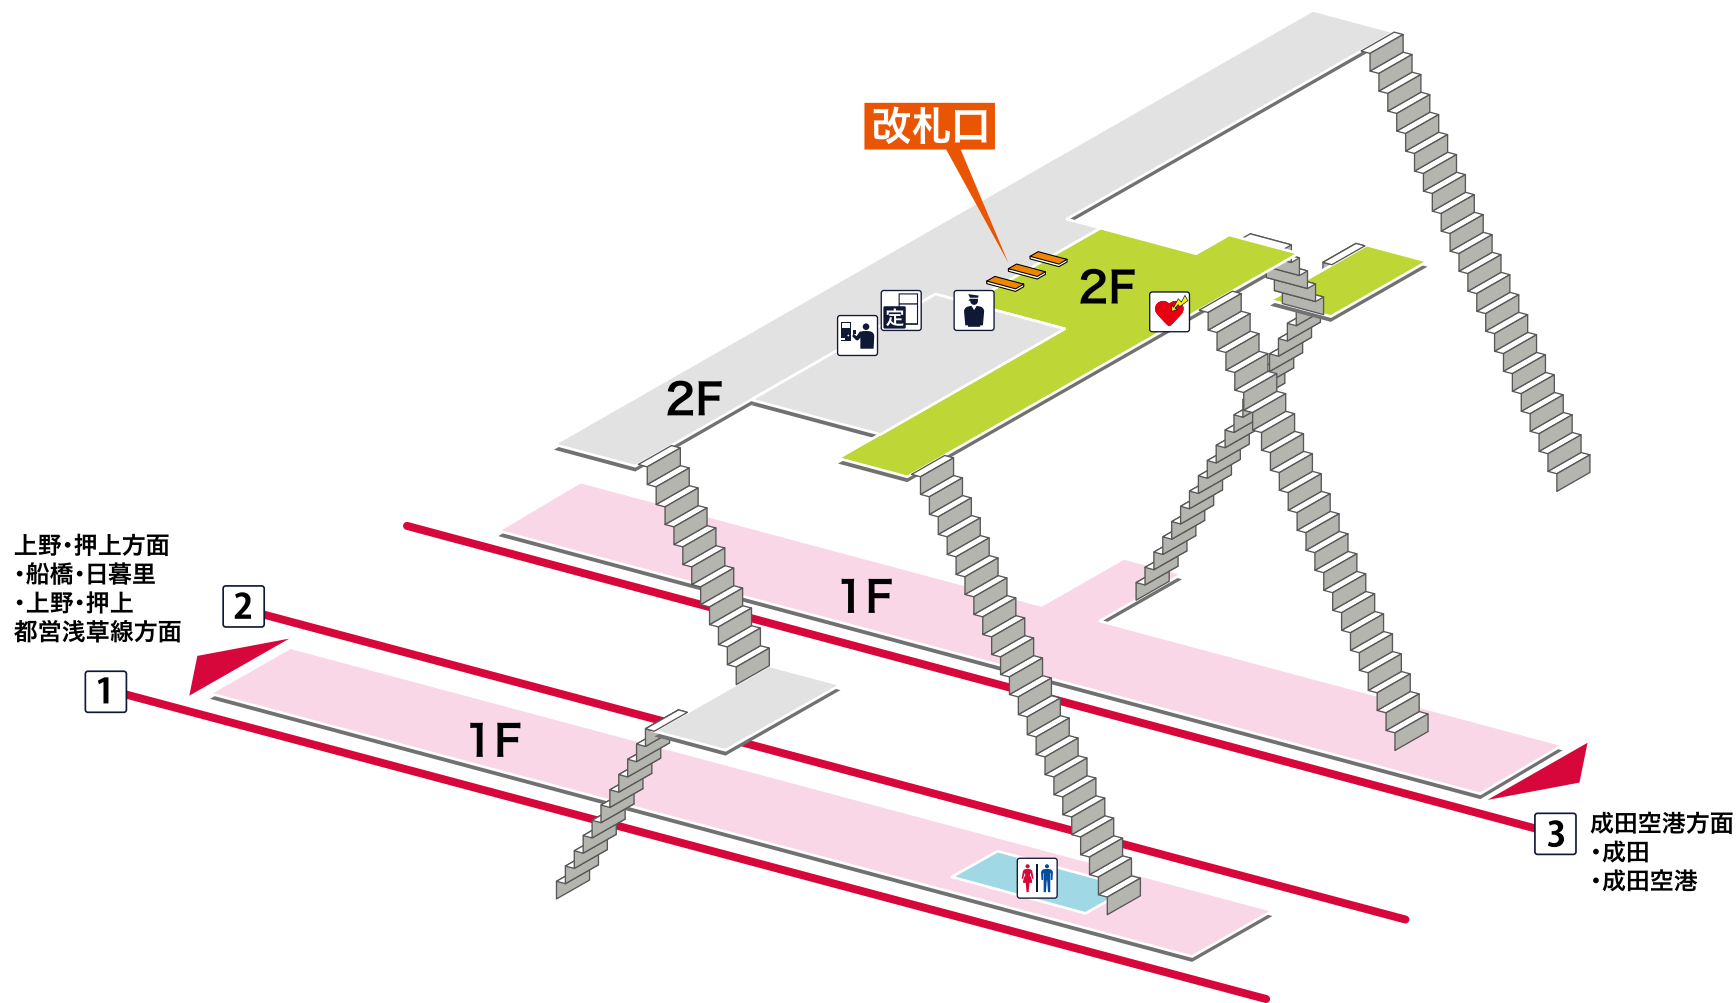

- 1** **2** 上野・押上方面
船橋 日暮里 上野 押上 都営浅草線方面
- 3** 成田空港方面 成田 成田空港

凡例

- 駅事務室
- きっぷうりば/精算所
- 定期券発売所
- 特急券うりば
- 定期券券売機
- 特急券券売機
- エレベーター
- エスカレーター
- 階段昇降機
- スロープ
- トイレ
- ベビーシート
- 車いす対応トイレ
- オストメイト
- 店舗/売店
- 待合室
- 忘れ物取扱所
- 喫茶・軽食
- AED (自動体外式除細動器)
- ATM
- コインロッカー
- バスのりば
- タクシーのりば
- 案内所
- インフォメーション

- ホーム内
- 改札内
- 改札外
- バリアフリールート