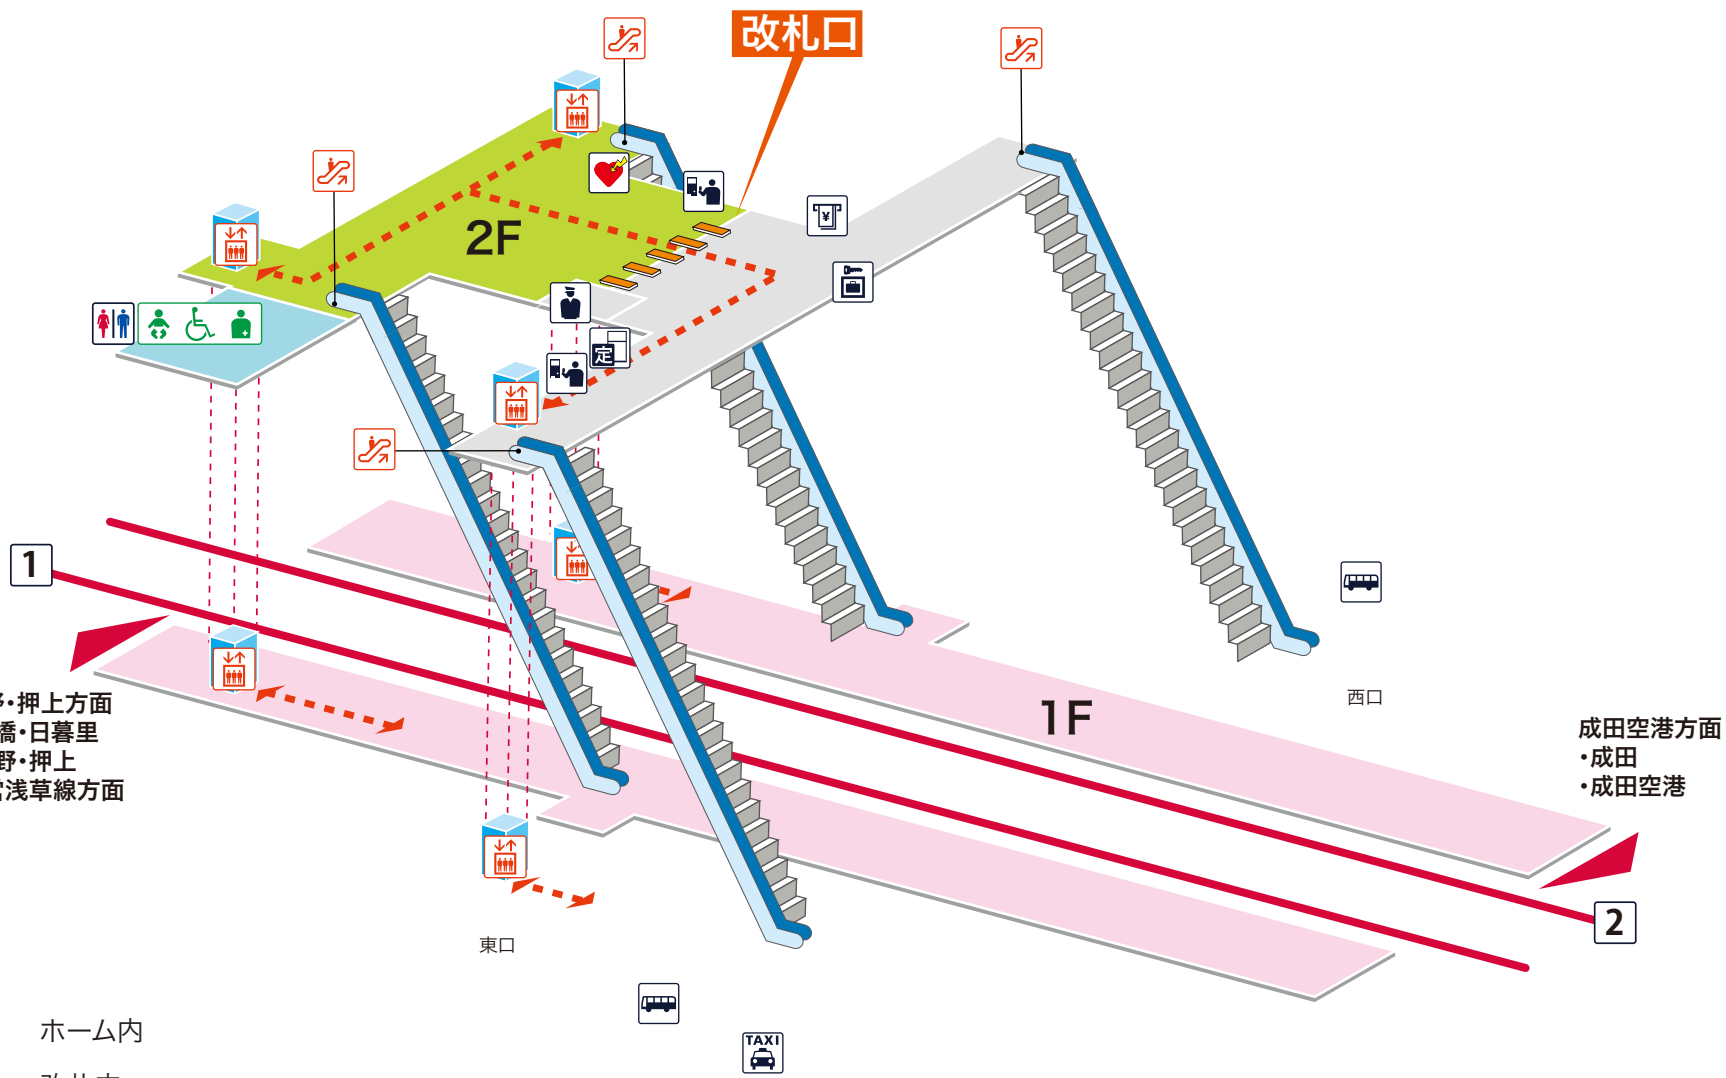

- 1 上野・押上方面 船橋 日暮里 上野 押上
都営浅草線方面
- 2 成田空港方面 成田 成田空港

凡例

- 駅事務室
- きっぷうりば/精算所
- 定期券発売所
- 特急券うりば
- 定期券券売機
- 特急券券売機
- エレベーター
- エスカレーター
- 階段昇降機
- スロープ
- トイレ
- ベビーシート
- 車いす対応トイレ
- オストメイト
- 店舗/売店
- 待合室
- 忘れ物取扱所
- 喫茶・軽食
- AED (自動体外式除細動器)
- ATM
- コインロッカー
- バスのりば
- タクシーのりば
- 案内所
- インフォメーション

- ホーム内
- 改札内
- 改札外
- バリアフリールート