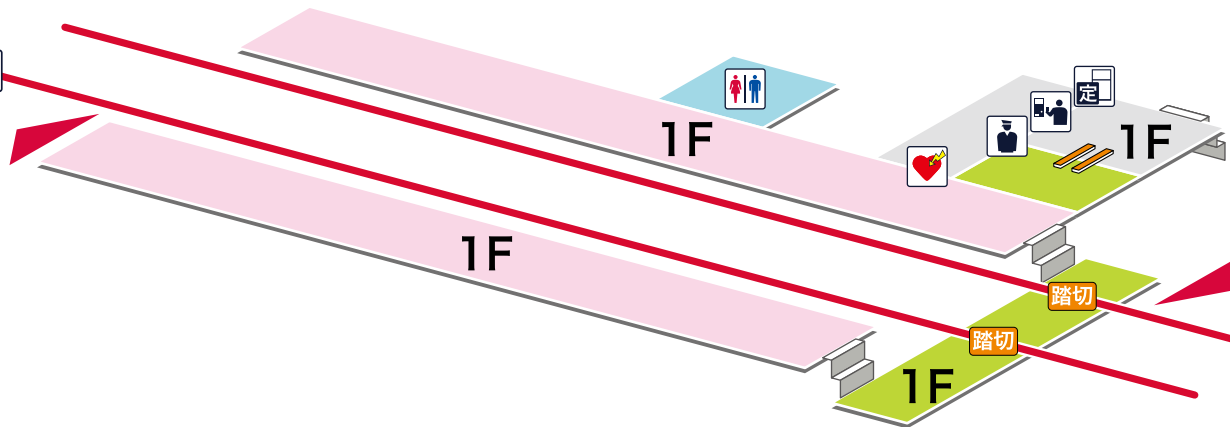

- 1 上野・押上方面
船橋 日暮里 上野 押上 都営浅草線方面
- 2 成田空港方面 成田 成田空港

凡例

- 駅事務室
- きっぷうりば/精算所
- 定期券発売所
- 特 特急券うりば
- 定期券券売機
- 特 特急券券売機
- エレベーター
- エスカレーター
- 階段昇降機
- スロープ
- トイレ
- ベビーシート
- 車いす対応トイレ
- オストメイト
- 店舗/売店
- 待合室
- 忘れ物取扱所
- 喫茶・軽食
- AED (自動体外式除細動器)
- ATM
- コインロッカー
- バスのりば
- タクシーのりば
- 案内所
- インフォメーション

1 上野・押上方面
・船橋・日暮里
・上野・押上
都営浅草線方面

1

2

成田空港方面
・成田
・成田空港

- ホーム内
- 改札内
- 改札外
- バリアフリールート