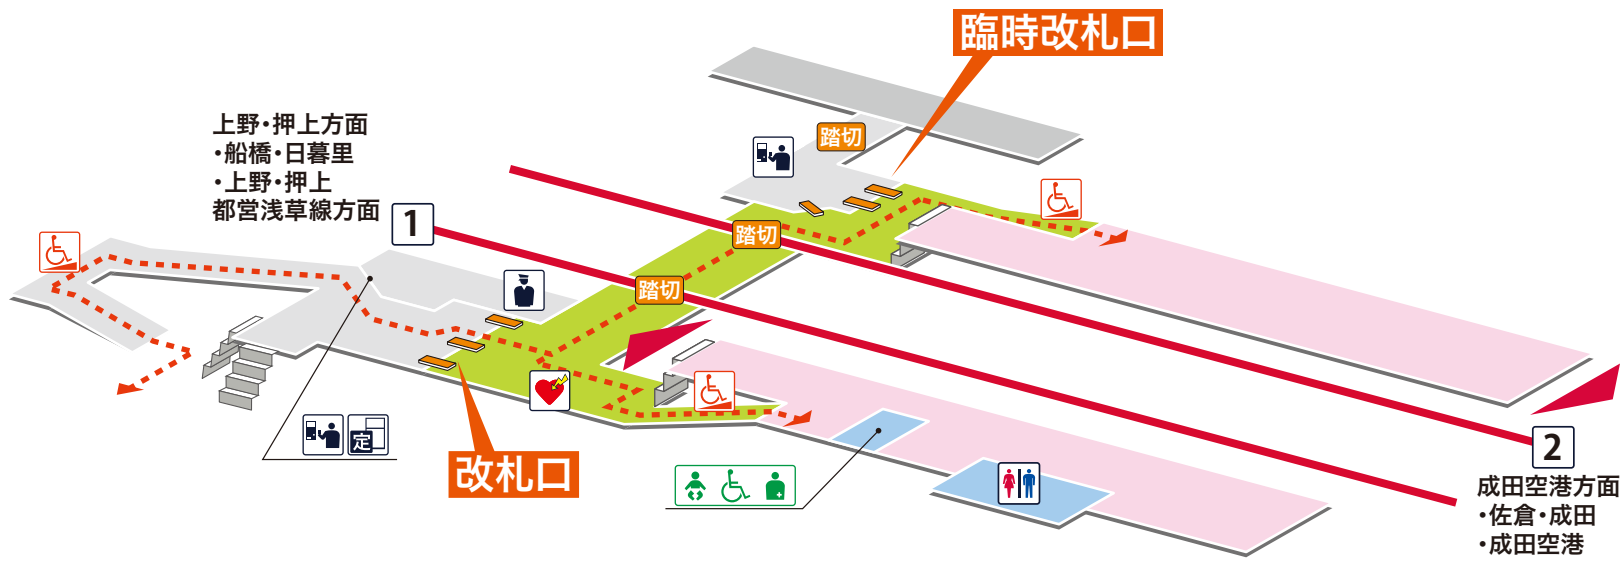

- 1 上野・押上方面
船橋 日暮里 上野 押上 都営浅草線方面
- 2 成田空港方面
佐倉 成田 成田空港

凡例

- 駅事務室
- きっぷうりば/精算所
- 定期券発売所
- 特急券うりば
- 定期券券売機
- 特急券券売機
- エレベーター
- エスカレーター
- 階段昇降機
- スロープ
- トイレ
- ベビーシート
- 車いす対応トイレ
- オストメイト
- 店舗/売店
- 待合室
- 忘れ物取扱所
- 喫茶・軽食
- AED (自動体外式除細動器)
- ATM
- コインロッカー
- バスのりば
- タクシーのりば
- 案内所
- インフォメーション

- ホーム内
- 改札内
- 改札外
- バリアフリールート