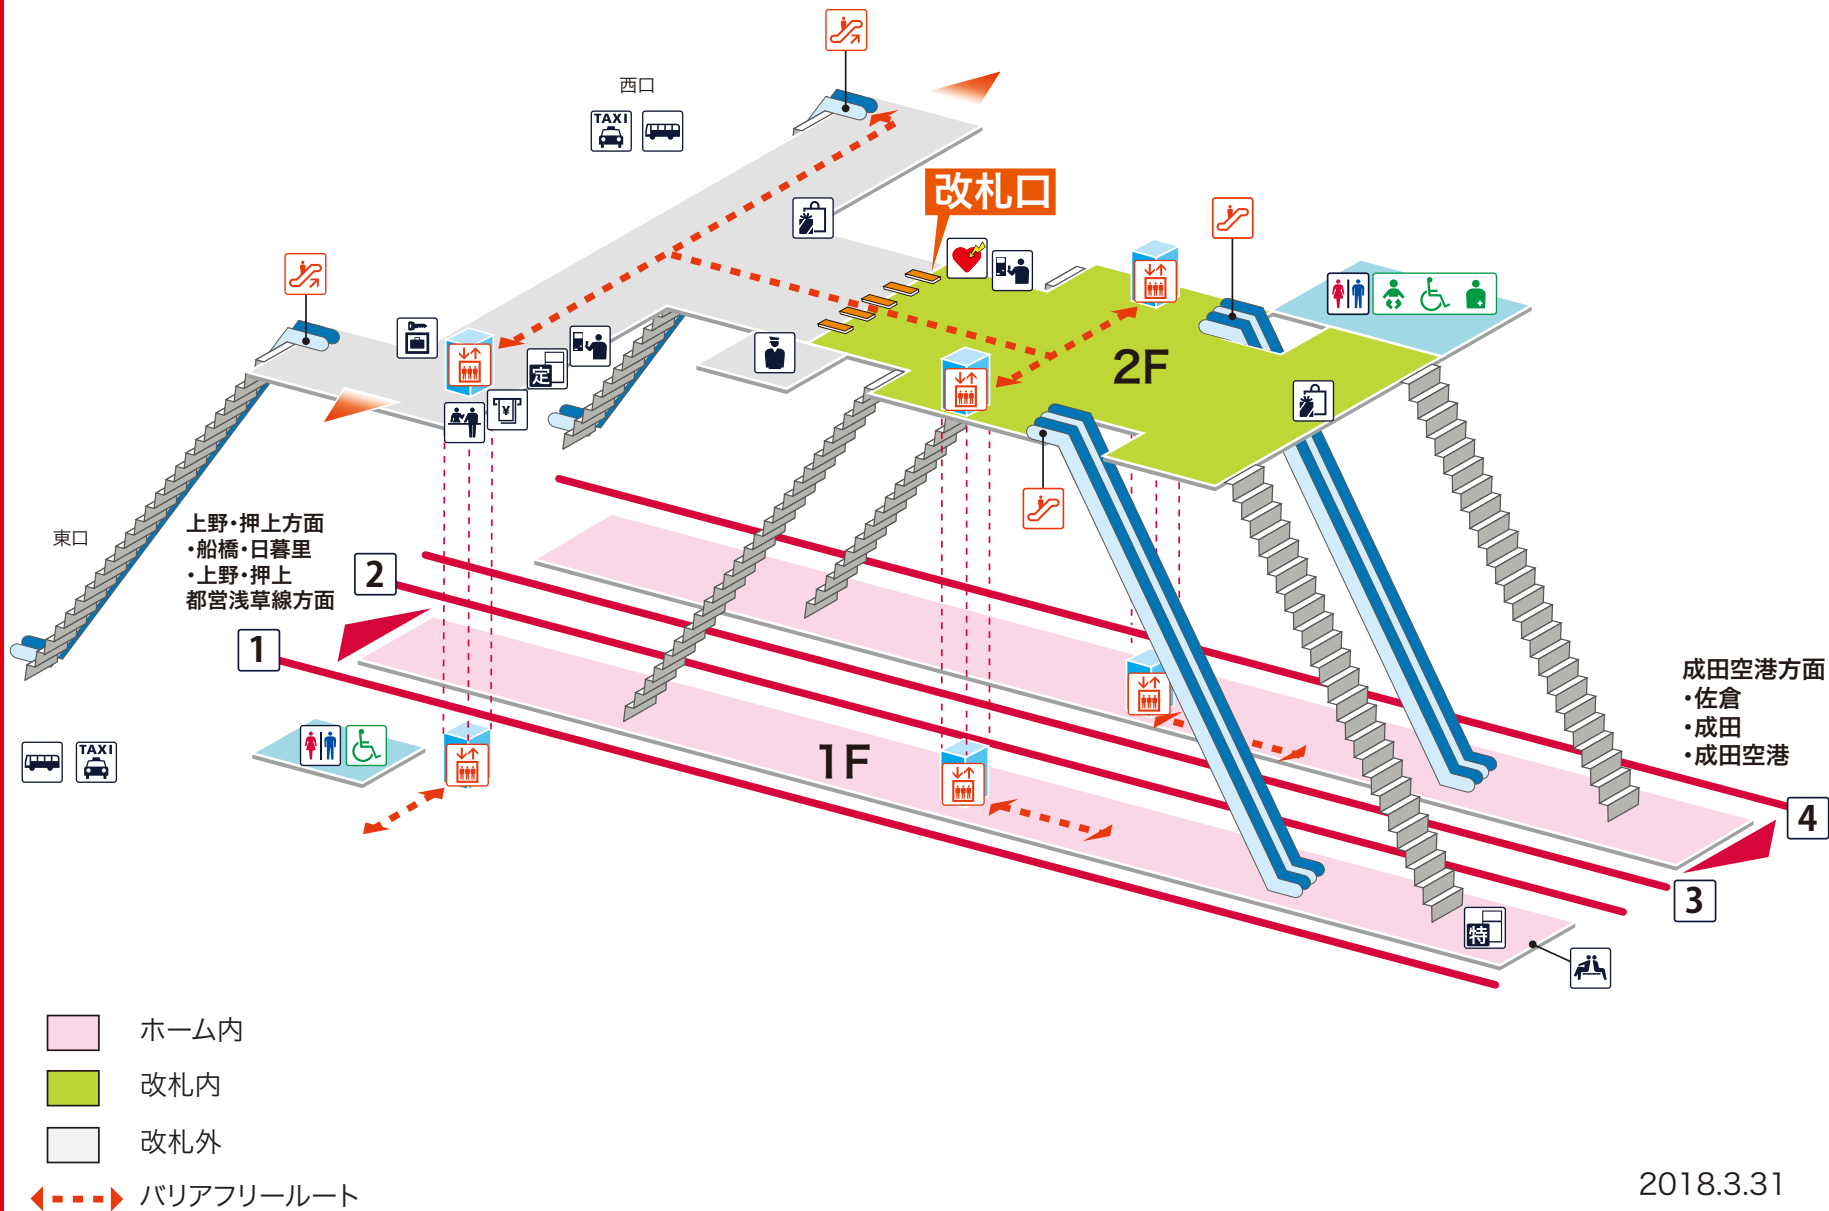

- 1 2 上野・押上方面 船橋 日暮里 上野 押上  
都営浅草線方面
- 3 4 成田空港方面 佐倉 成田 成田空港

## 凡例

- 駅事務室
- きっぷうりば/精算所
- 定期券発売所
- 特急券うりば
- 定期券券売機
- 特急券券売機
- エレベーター
- エスカレーター
- 階段昇降機
- スロープ
- トイレ
- ベビーシート
- 車いす対応トイレ
- オストメイト
- 店舗/売店
- 待合室
- 忘れ物取扱所
- 喫茶・軽食
- AED (自動体外式除細動器)
- ATM
- コインロッカー
- バスのりば
- タクシーのりば
- 案内所
- インフォメーション