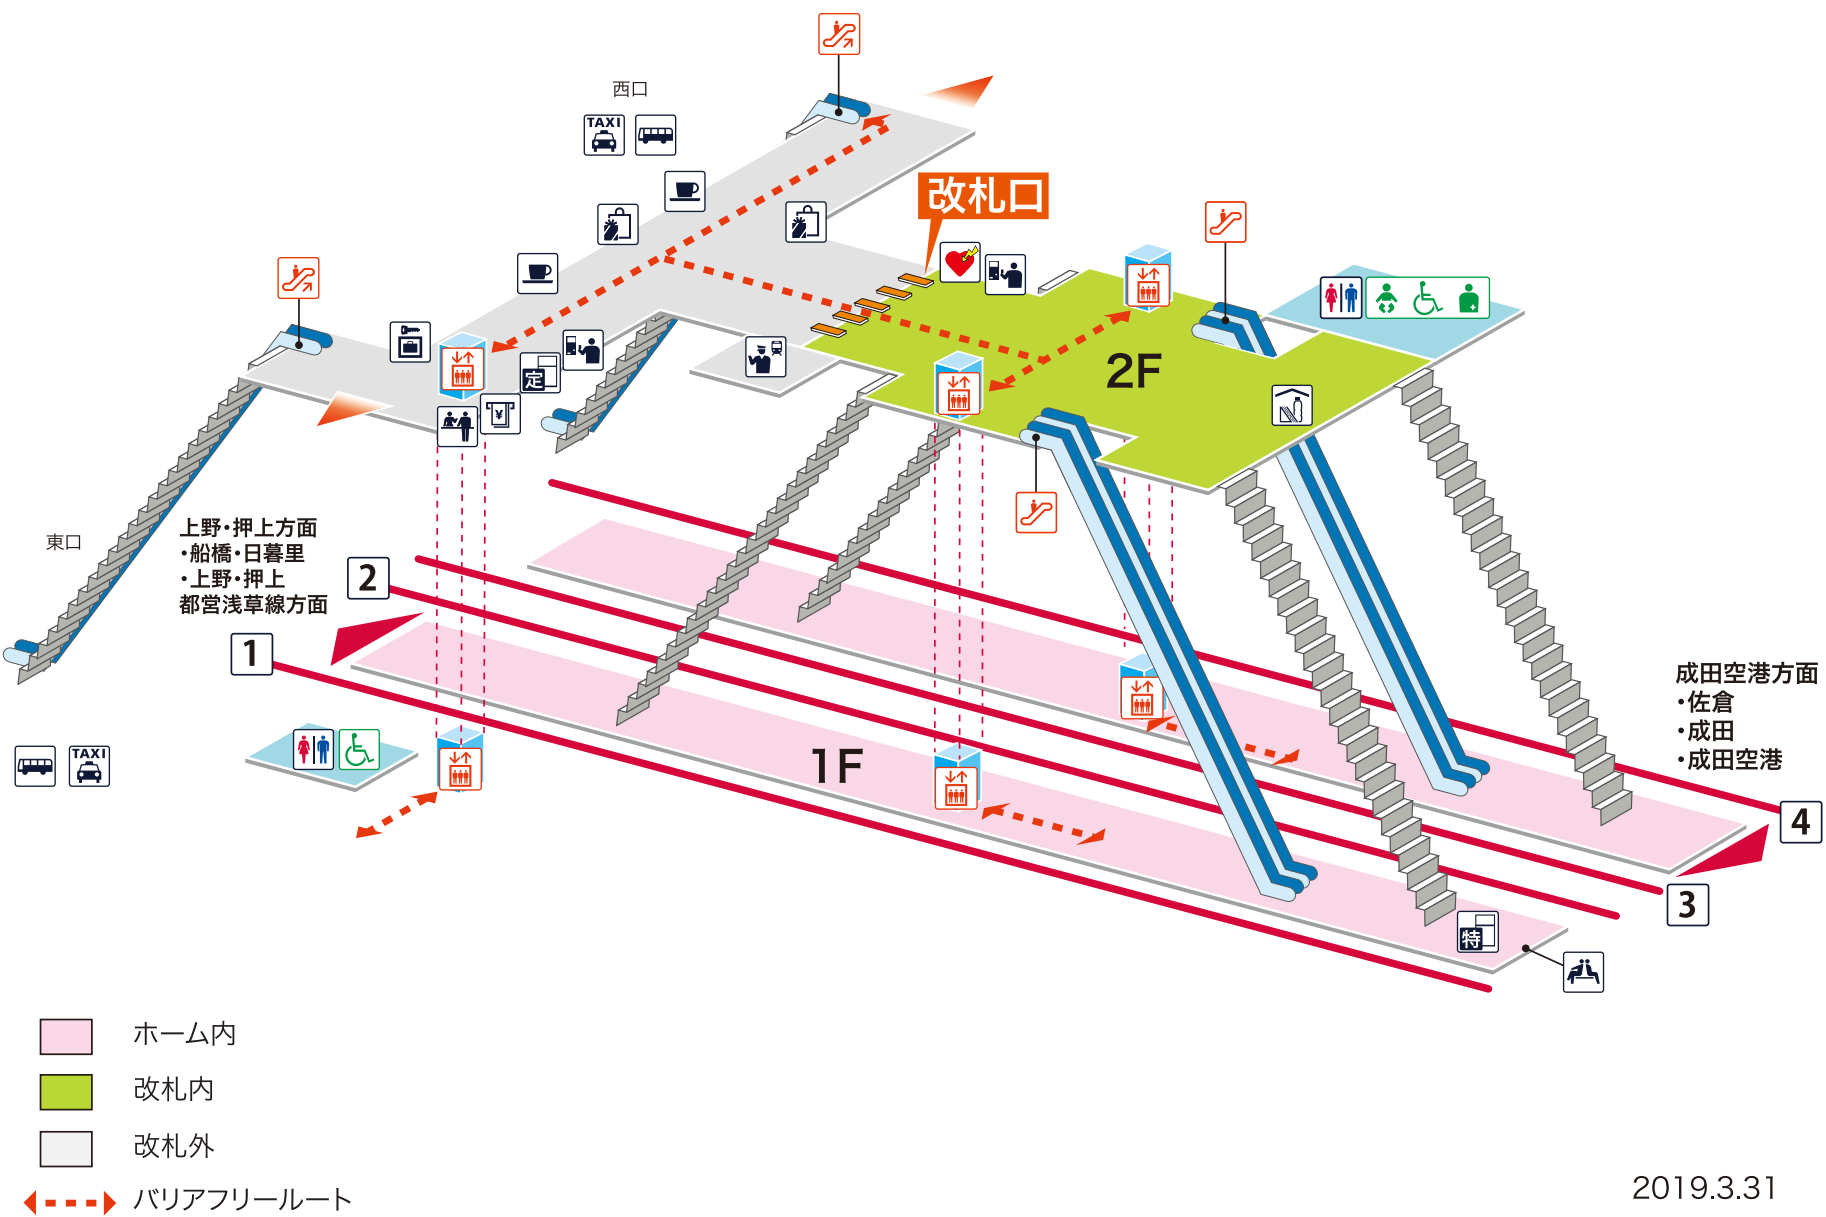

- 1 2 上野・押上方面 船橋 日暮里 上野 押上
都営浅草線方面
- 3 4 成田空港方面 佐倉 成田 成田空港

凡例

- 駅事務室
- きっぷうりば/精算所
- 定期券発売所
- 特急券うりば
- 定期券券売機
- 特急券券売機
- エレベーター
- エスカレーター
- 階段昇降機
- スロープ
- トイレ
- ベビーシート
- 車いす対応トイレ
- オストメイト
- 店舗/売店
- コンビニエンスストア
- 待合室
- 忘れ物取扱所
- 喫茶・軽食
- AED (自動体外式除細動器)
- ATM
- コインロッカー
- バスのりば
- タクシーのりば
- 案内所
- インフォメーション

- ホーム内
- 改札内
- 改札外
- バリアフリールート