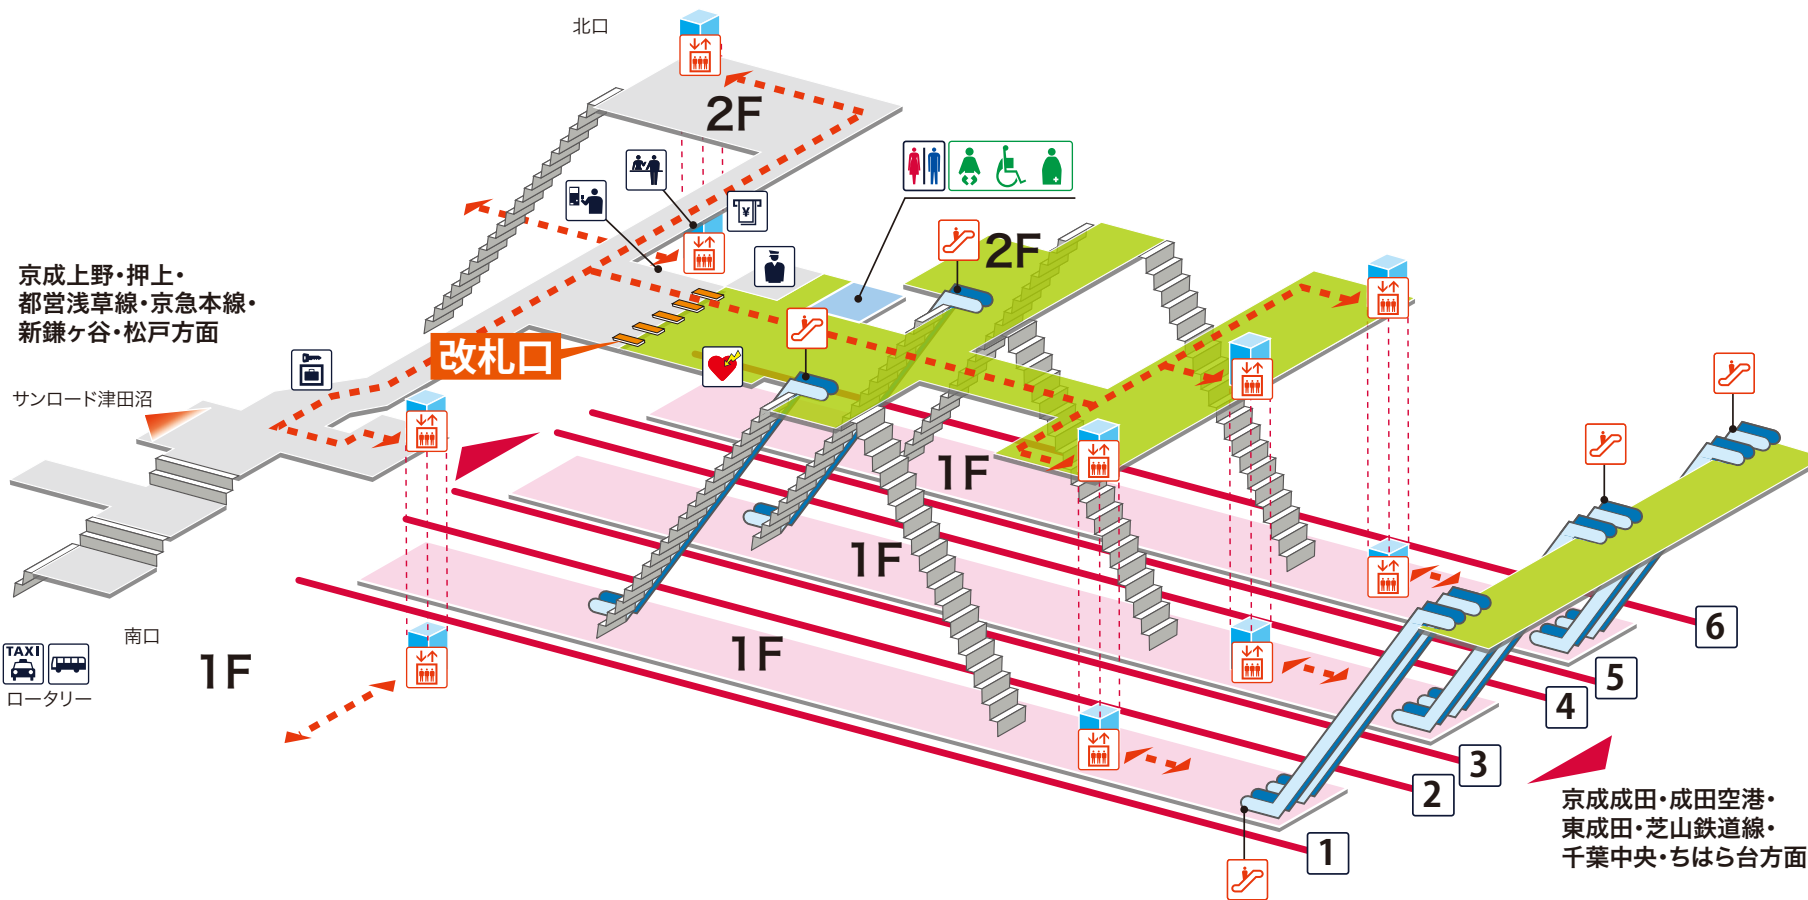

- | | | | |
|---|---|-------------|--------------------------------------|
| 1 | 2 | 京成本線 | 京成上野・押上・都営浅草線・京急本線方面 |
| 3 | 4 | 京成本線
千葉線 | 京成成田・成田空港・東成田・芝山鉄道線方面
千葉中央・ちはら台方面 |
| | 5 | 千葉線 | 千葉中央・ちはら台方面 |
| 5 | 6 | 新京成線 | 新鎌ヶ谷・松戸方面 |

凡例

- 駅事務室
- きっぷうりば/精算所
- 定期券発売所
- 特急券うりば
- 定期券券売機
- 特急券券売機
- エレベーター
- エスカレーター
- 階段昇降機
- スロープ
- トイレ
- ベビーシート
- 車いす対応トイレ
- オストメイト
- 店舗/売店
- 待合室
- 忘れ物取扱所
- 喫茶・軽食
- AED (自動体外式除細動器)
- ATM
- コインロッカー
- バスのりば
- タクシーのりば
- 案内所
- インフォメーション

- ホーム内
- 改札内
- 改札外
- バリアフリールート