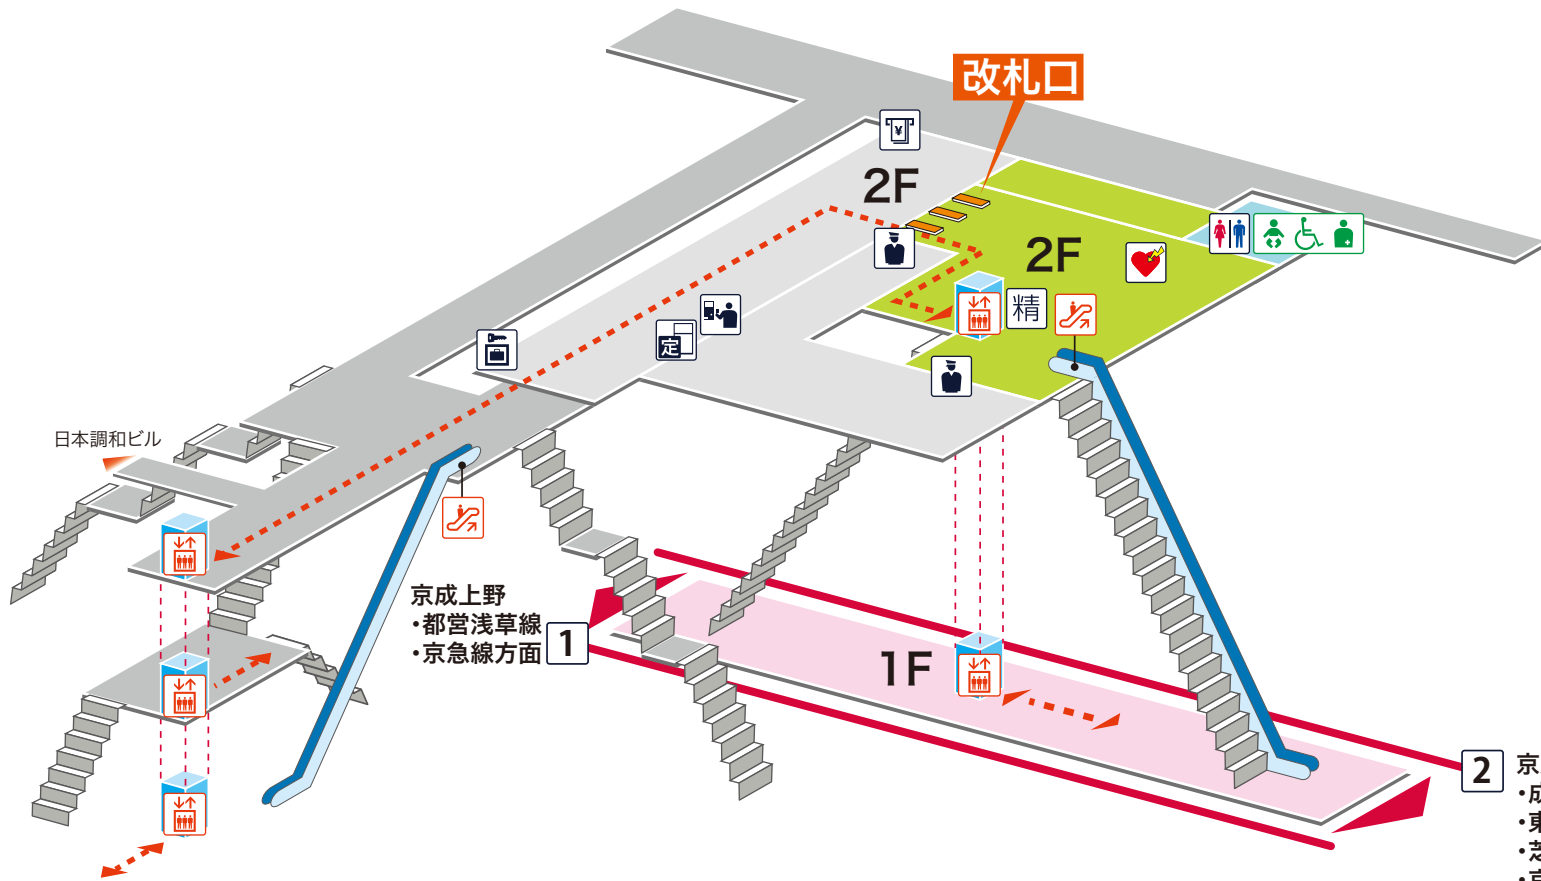

- 1 京成本線 京成上野・都営浅草線・京急線方面
- 2 京成本線 京成成田・成田空港・東成田・芝山千代田・京成千葉方面

凡例

- 駅事務室
- きっぷうりば/精算所
- 定期券発売所
- 特急券うりば
- 定期券券売機
- 特急券券売機
- エレベーター
- エスカレーター
- 階段昇降機
- スロープ
- トイレ
- ベビーシート
- 車いす対応トイレ
- オストメイト
- 店舗/売店
- 待合室
- 忘れ物取扱所
- 喫茶・軽食
- AED (自動体外式除細動器)
- ATM
- コインロッカー
- バスのりば
- タクシーのりば
- 案内所
- インフォメーション

- ホーム内
- 改札内
- 改札外
- バリアフリールート