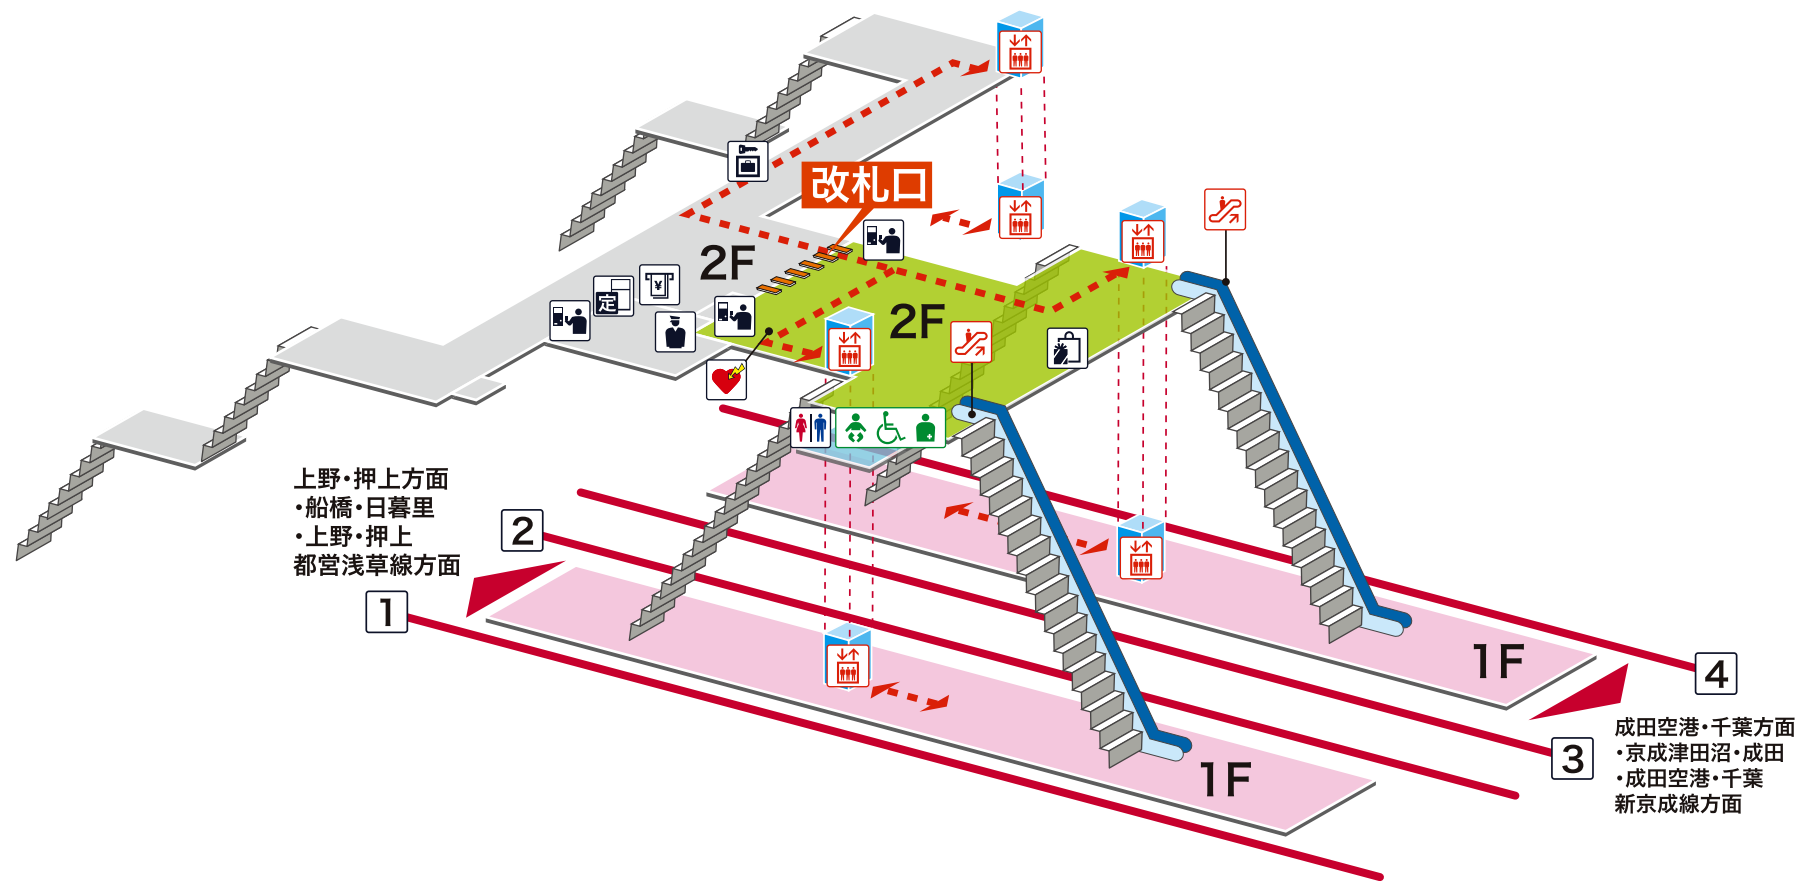

- 1 2** 上野・押上方面 船橋 日暮里 上野 押上
都営浅草線方面
- 3 4** 成田空港・千葉方面 京成津田沼 成田 成田空港 千葉
新京成線方面

上野・押上方面
・船橋・日暮里
・上野・押上
都営浅草線方面

成田空港・千葉方面
・京成津田沼・成田
・成田空港・千葉
新京成線方面

- ホーム内
- 改札内
- 改札外
- ← - - - - - → バリアフリールート

凡例

- 駅事務室
- きっぷうりば／精算所
- 定期券発売所
- 特** 特急券うりば
- 定期券券売機
- 特** 特急券券売機
- エレベーター
- エスカレーター
- 車いす対応エスカレーター
- 階段昇降機
- スロープ
- トイレ
- ベビーシート
- 車いす対応トイレ
- オストメイト
- 店舗／売店
- 待合室
- 忘れ物取扱所
- 喫茶・軽食
- AED (自動体外式除細動器)
- ATM
- コインロッカー
- バスのりば
- タクシーのりば
- 案内所
- ⓘ インフォメーション