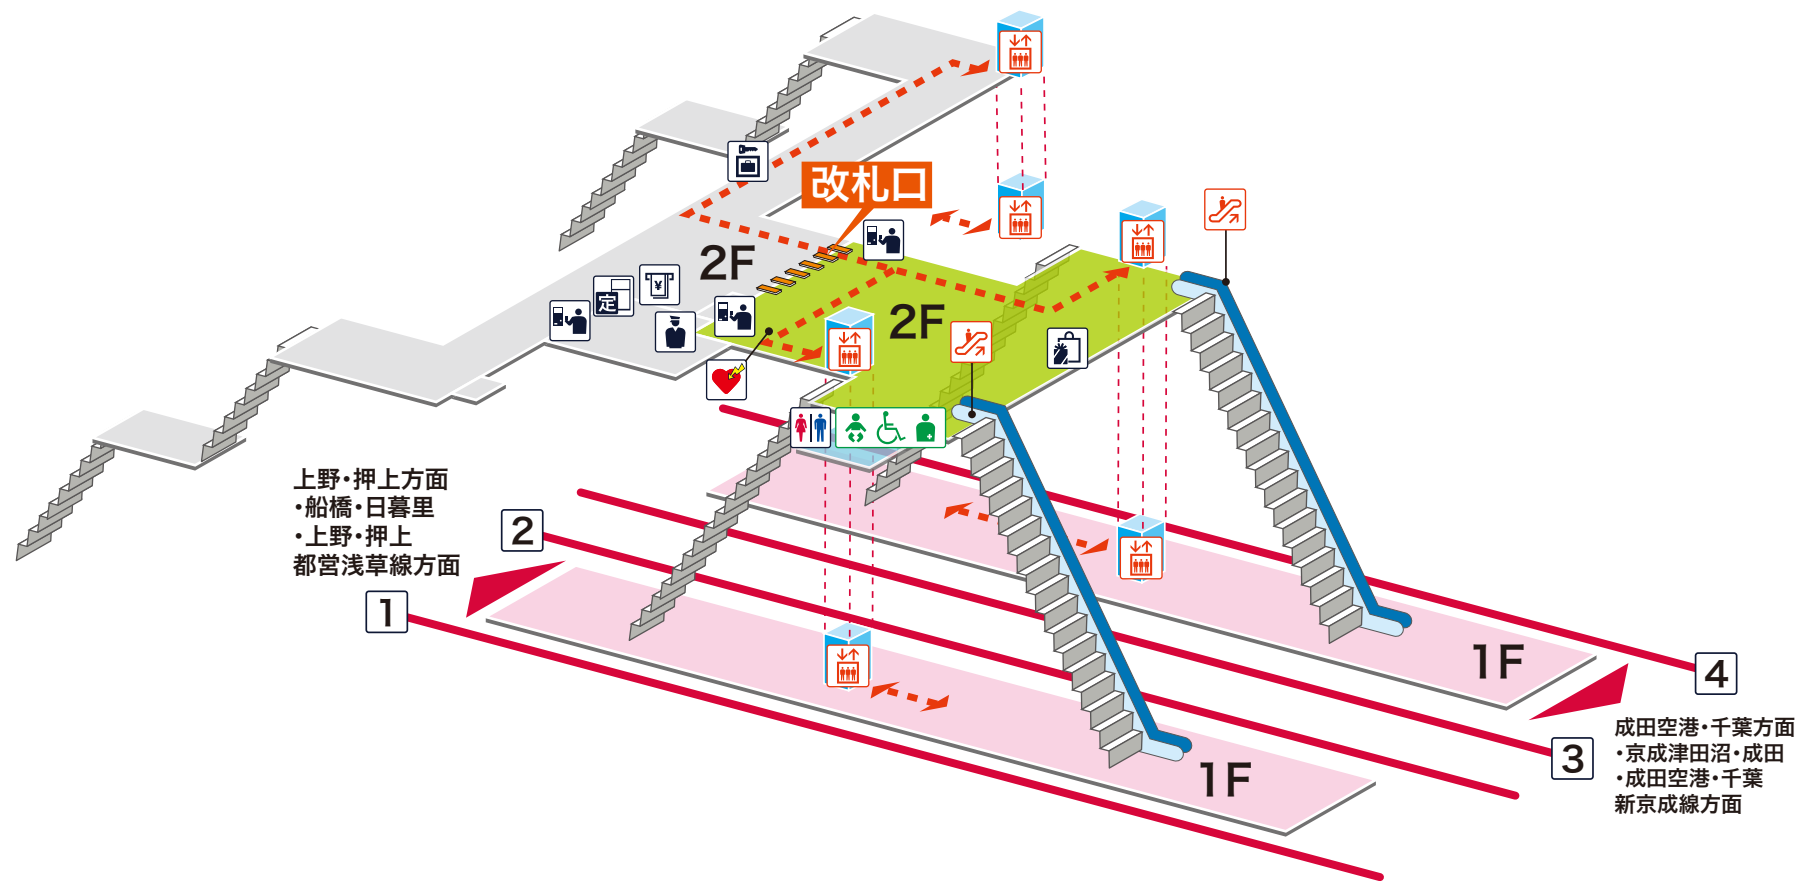

- 1 2 上野・押上方面 船橋 日暮里 上野 押上
都営浅草線方面
- 3 4 成田空港・千葉方面 京成津田沼 成田 成田空港 千葉
新京成線方面

- ホーム内
- 改札内
- 改札外
- バリアフリールート

凡例

- 駅事務室
- きっぷうりば/精算所
- 定期券発売所
- 特急券うりば
- 定期券券売機
- 特急券券売機
- エレベーター
- エスカレーター
- 階段昇降機
- スロープ
- トイレ
- ベビーシート
- 車いす対応トイレ
- オストメイト
- 店舗/売店
- 待合室
- 忘れ物取扱所
- 喫茶・軽食
- AED
(自動体外式除細動器)
- ATM
- コインロッカー
- バスのりば
- タクシーのりば
- 案内所
- インフォメーション