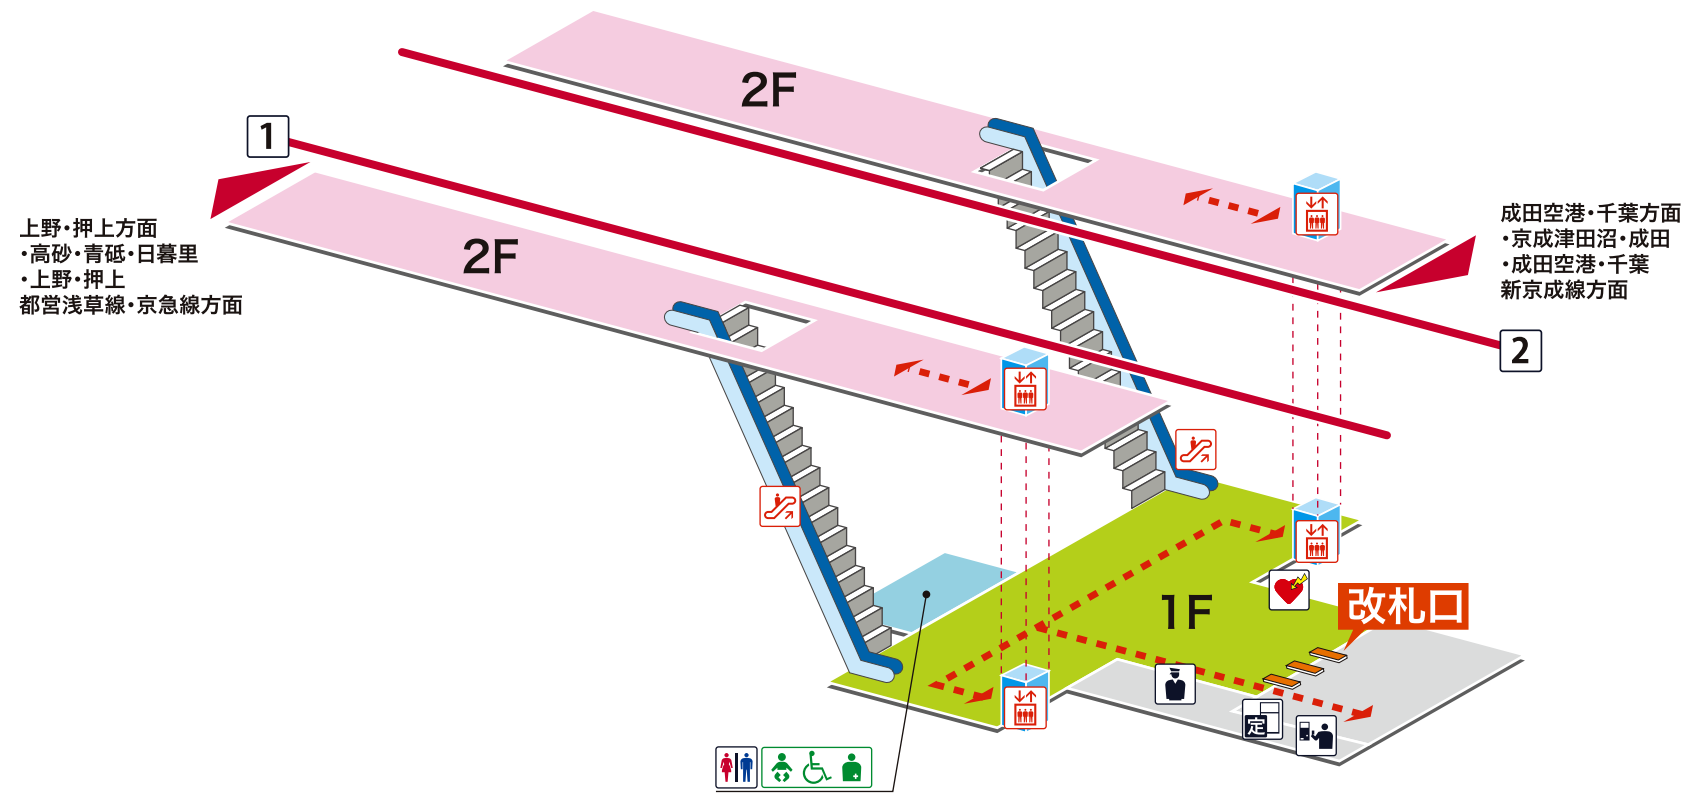

- 1 上野・押上方面 高砂 青砥 日暮里 上野 押上
都営浅草線・京急線方面
- 2 成田空港・千葉方面 京成津田沼 成田 成田空港 千葉
新京成線方面

- ### 凡例
- 駅事務室
 - きっぷうりば／精算所
 - 定期券発売所
 - 特急券うりば
 - 定期券券売機
 - 特急券券売機
 - エレベーター
 - エスカレーター
 - 階段昇降機
 - スロープ
 - トイレ
 - ベビーシート
 - 車いす対応トイレ
 - オストメイト
 - 店舗／売店
 - 待合室
 - 忘れ物取扱所
 - 喫茶・軽食
 - AED (自動体外式除細動器)
 - ATM
 - コインロッカー
 - バスのりば
 - タクシーのりば
 - 案内所
 - インフォメーション

- ホーム内
- 改札内
- 改札外
- バリアフリールート