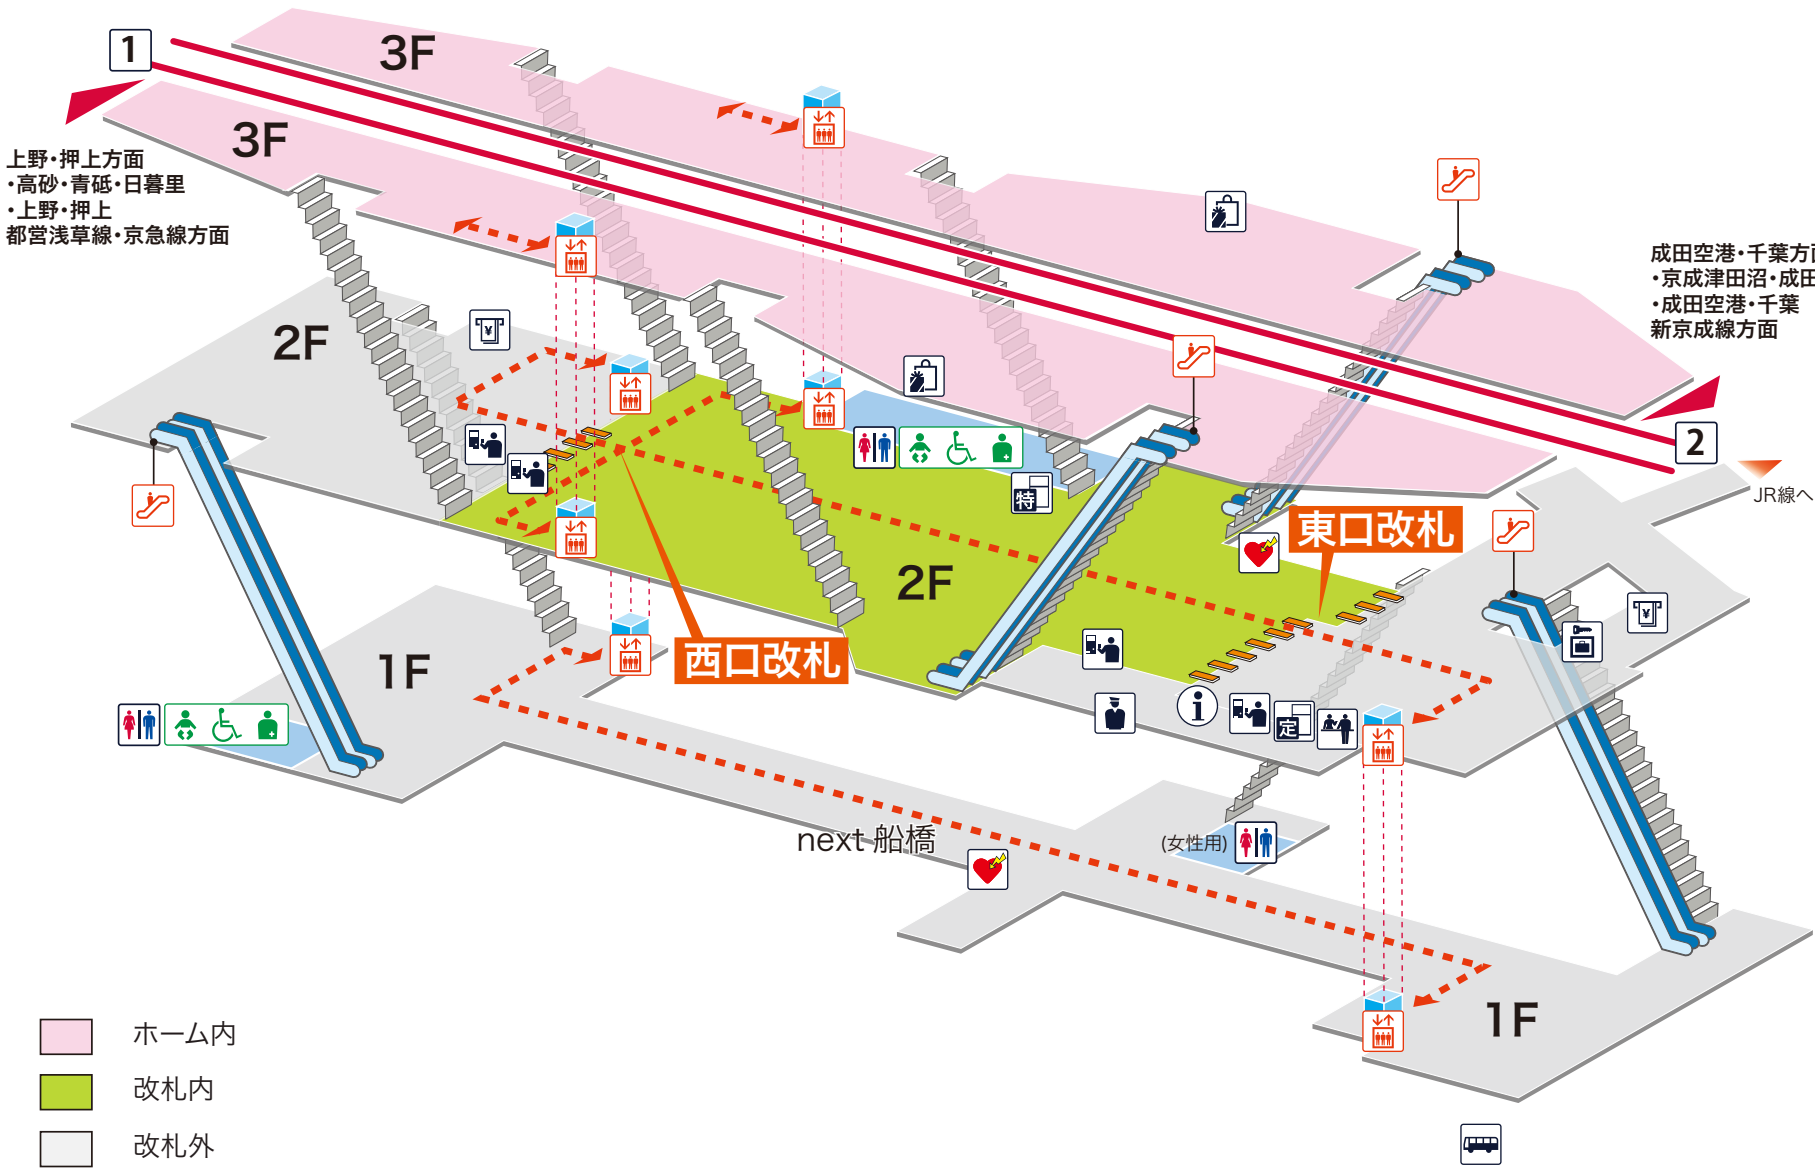

- 1 上野・押上方面 高砂 青砥 日暮里 上野 押上
都営浅草線・京急線方面
- 2 成田空港・千葉方面 京成津田沼 成田 成田空港 千葉
新京成線方面

凡例

- 駅事務室
- きっぷうりば/精算所
- 定期券発売所
- 特急券うりば
- 定期券券売機
- 特急券券売機
- エレベーター
- エスカレーター
- 階段昇降機
- スロープ
- トイレ
- ベビーシート
- 車いす対応トイレ
- オストメイト
- 店舗/売店
- 待合室
- 忘れ物取扱所
- 喫茶・軽食
- AED (自動体外式除細動器)
- ATM
- コインロッカー
- バスのりば
- タクシーのりば
- 案内所
- インフォメーション

- ホーム内
- 改札内
- 改札外
- バリアフリールート