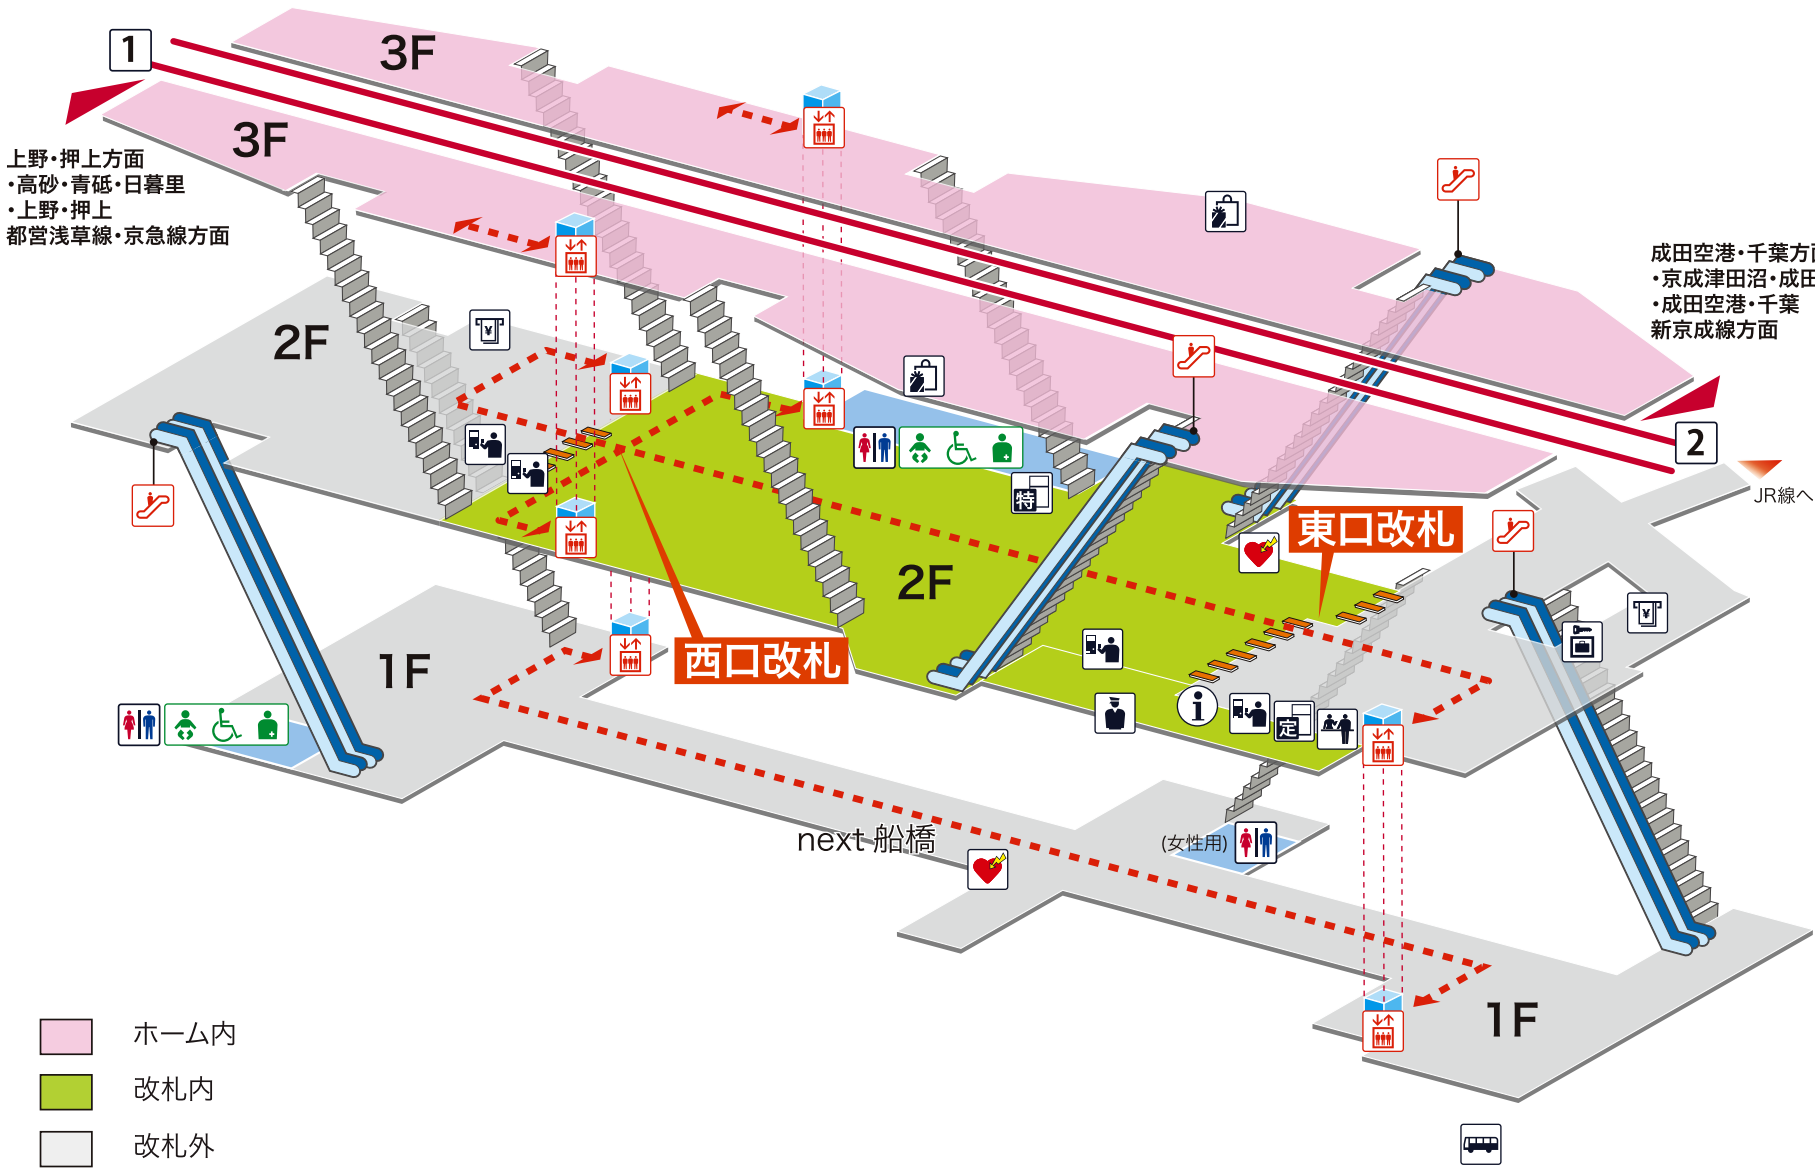

- 1 上野・押上方面 高砂 青砥 日暮里 上野 押上
都営浅草線・京急線方面
- 2 成田空港・千葉方面 京成津田沼 成田 成田空港 千葉
新京成線方面

凡例

- 駅事務室
- きっぷうりば/精算所
- 定期券発売所
- 特急券うりば
- 定期券券売機
- 特急券券売機
- エレベーター
- エスカレーター
- 車いす対応エスカレーター
- 階段昇降機
- スロープ
- トイレ
- ベビーシート
- 車いす対応トイレ
- オストメイト
- 店舗/売店
- 待合室
- 忘れ物取扱所
- 喫茶・軽食
- AED (自動体外式除細動器)
- ATM
- コインロッカー
- バスのりば
- タクシーのりば
- 案内所
- インフォメーション

- ホーム内
- 改札内
- 改札外
- バリアフリールート