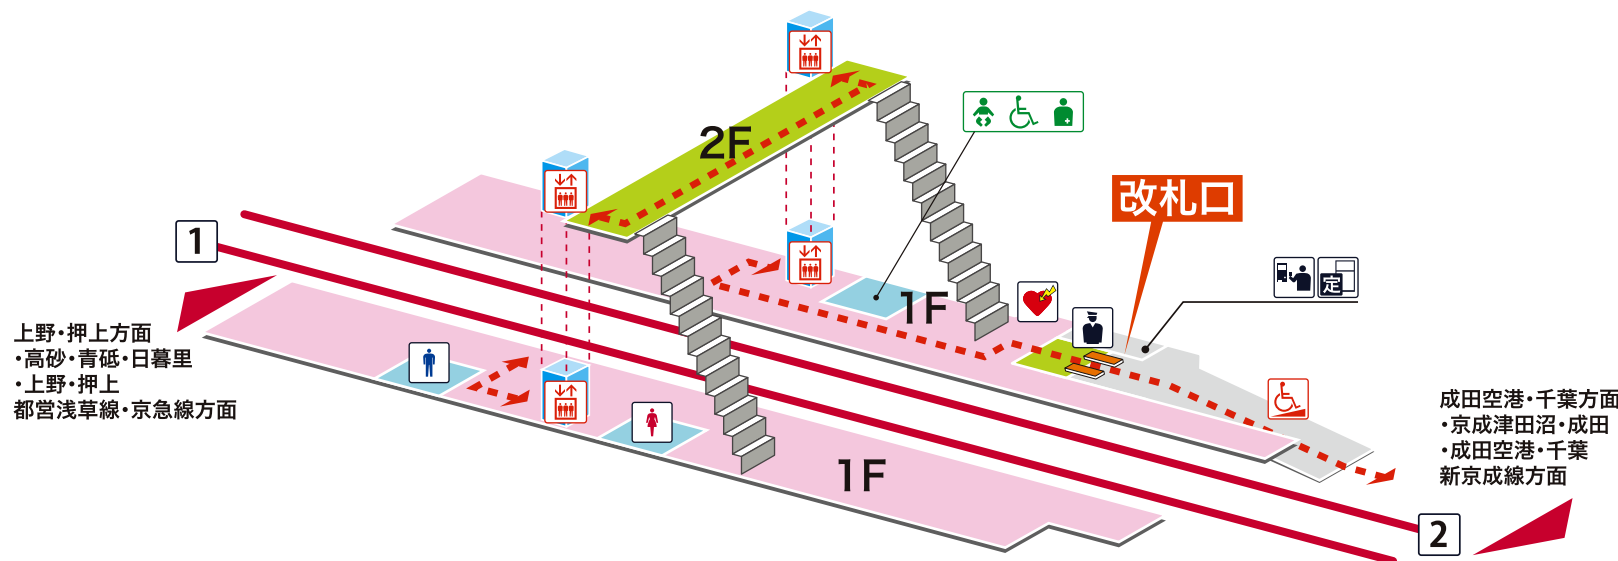

- 1 上野・押上方面 高砂 青砥 日暮里 上野 押上  
都営浅草線・京急線方面
- 2 成田空港・千葉方面 京成津田沼 成田 成田空港 千葉  
新京成線方面

## 凡例

- 駅事務室
- きっぷうりば／精算所
- 定期券発売所
- 特急券うりば
- 定期券券売機
- 特急券券売機
- エレベーター
- エスカレーター
- 階段昇降機
- スロープ
- トイレ
- ベビーシート
- 車いす対応トイレ
- オストメイト
- 店舗／売店
- 待合室
- 忘れ物取扱所
- 喫茶・軽食
- AED (自動体外式除細動器)
- ATM
- コインロッカー
- バスのりば
- タクシーのりば
- 案内所
- インフォメーション

- ホーム内
- 改札内
- 改札外
- バリアフリールート