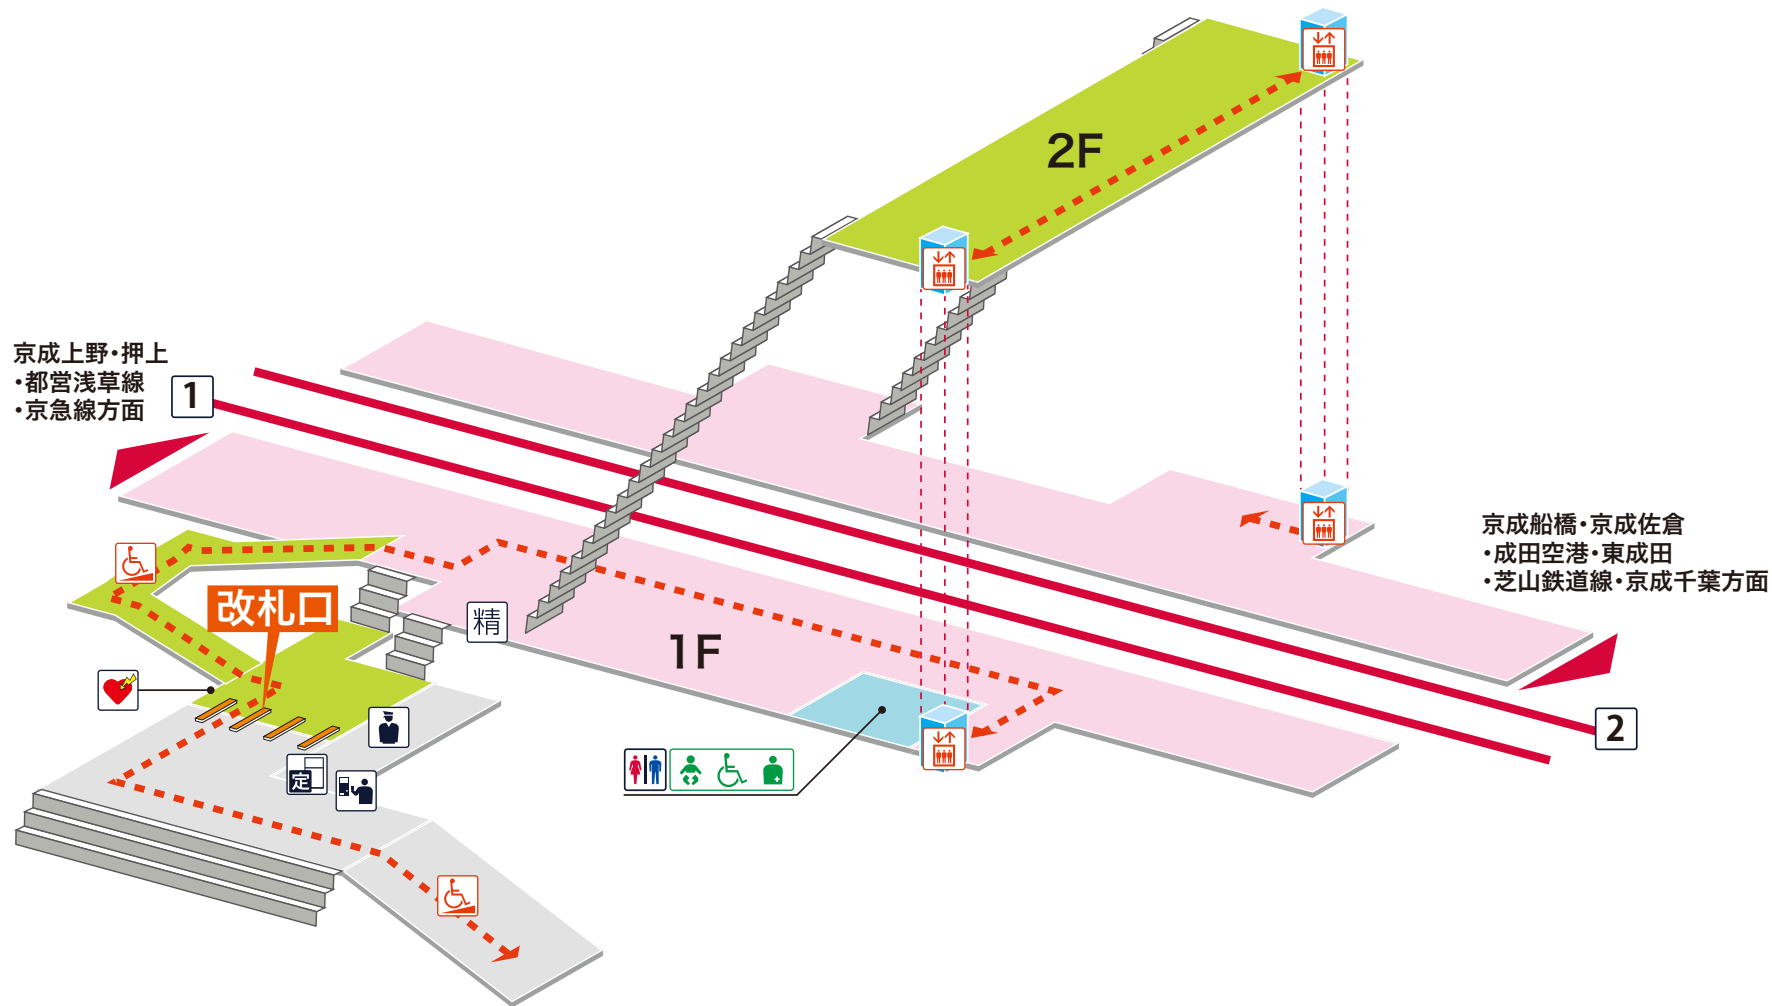

- 1 京成本線 京成上野・押上・都営浅草線・京急線方面
- 2 京成本線 京成船橋・京成佐倉・成田空港・東成田・芝山鉄道線・京成千葉方面

## 凡例

- 駅事務室
- きっぷうりば/精算所
- 定期券発売所
- 特急券うりば
- 定期券券売機
- 特急券券売機
- エレベーター
- エスカレーター
- 階段昇降機
- スロープ
- トイレ
- ベビーシート
- 車いす対応トイレ
- オストメイト
- 店舗/売店
- 待合室
- 忘れ物取扱所
- 喫茶・軽食
- AED (自動体外式除細動器)
- ATM
- コインロッカー
- バスのりば
- タクシーのりば
- 案内所
- インフォメーション

- ホーム内
- 改札内
- 改札外
- バリアフリールート