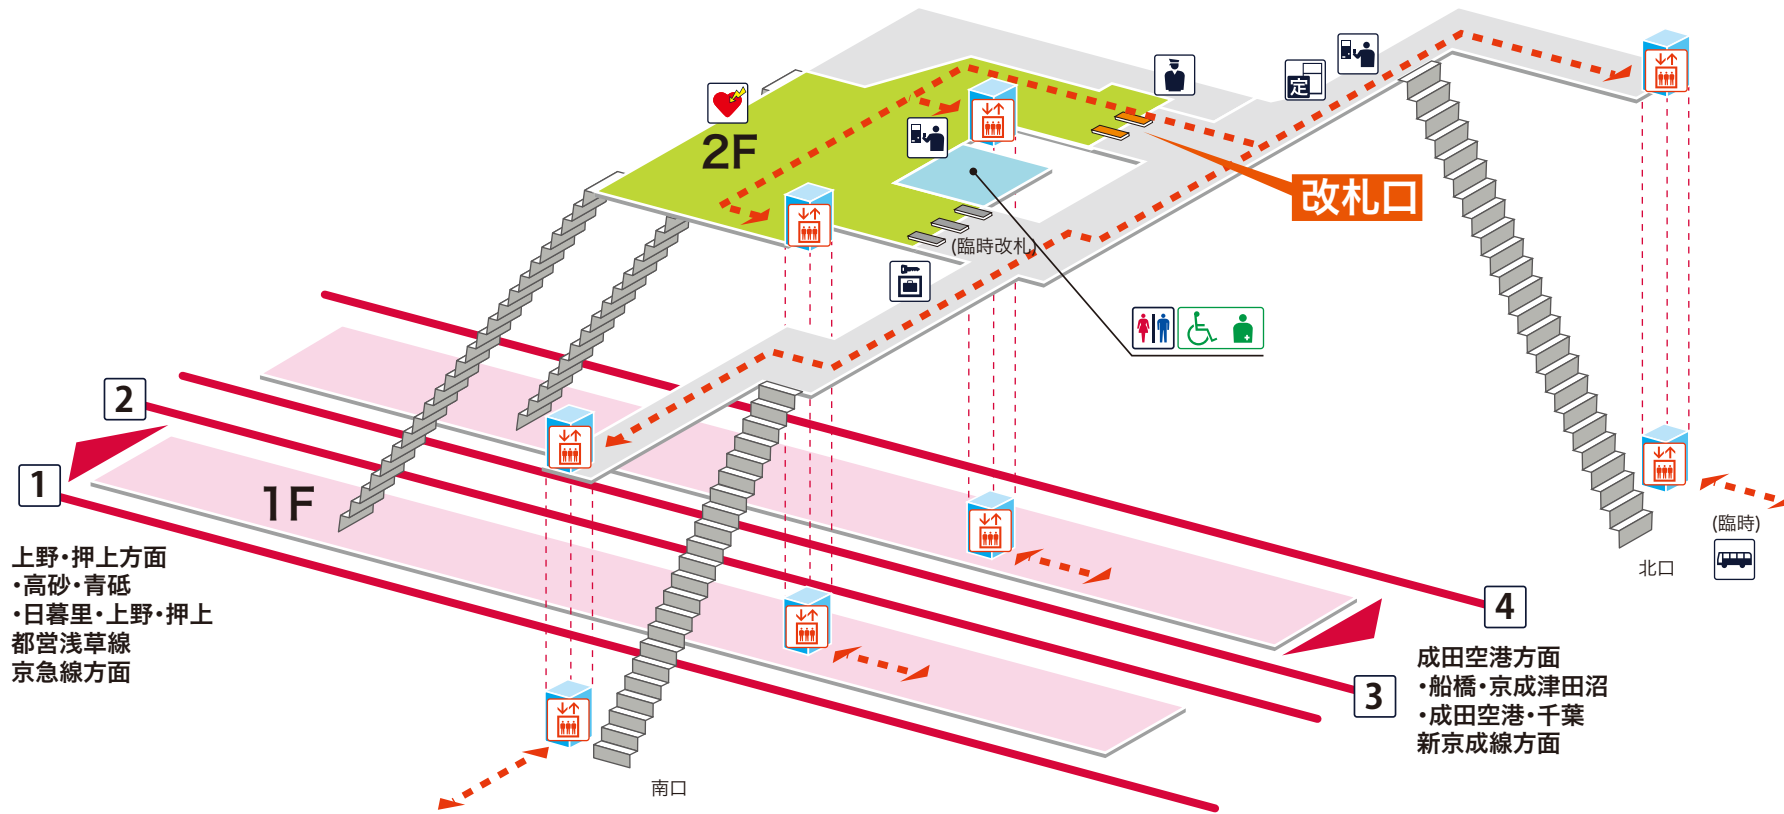

- 1 2 上野・押上方面 高砂 青砥 日暮里 上野 押上
都営浅草線・京急線方面
- 3 4 成田空港方面 船橋 京成津田沼 成田空港 千葉
新京成線方面

凡例

- 駅事務室
- きっぷうりば/精算所
- 定期券発売所
- 特急券うりば
- 定期券券売機
- 特急券券売機
- エレベーター
- エスカレーター
- 階段昇降機
- スロープ
- トイレ
- ベビーシート
- 車いす対応トイレ
- オストメイト
- 店舗/売店
- 待合室
- 忘れ物取扱所
- 喫茶・軽食
- AED (自動体外式除細動器)
- ATM
- コインロッカー
- バスのりば
- タクシーのりば
- 案内所
- インフォメーション

1 上野・押上方面
・高砂・青砥
・日暮里・上野・押上
都営浅草線
京急線方面

4 成田空港方面
・船橋・京成津田沼
・成田空港・千葉
新京成線方面

- ホーム内
- 改札内
- 改札外
- バリアフリールート