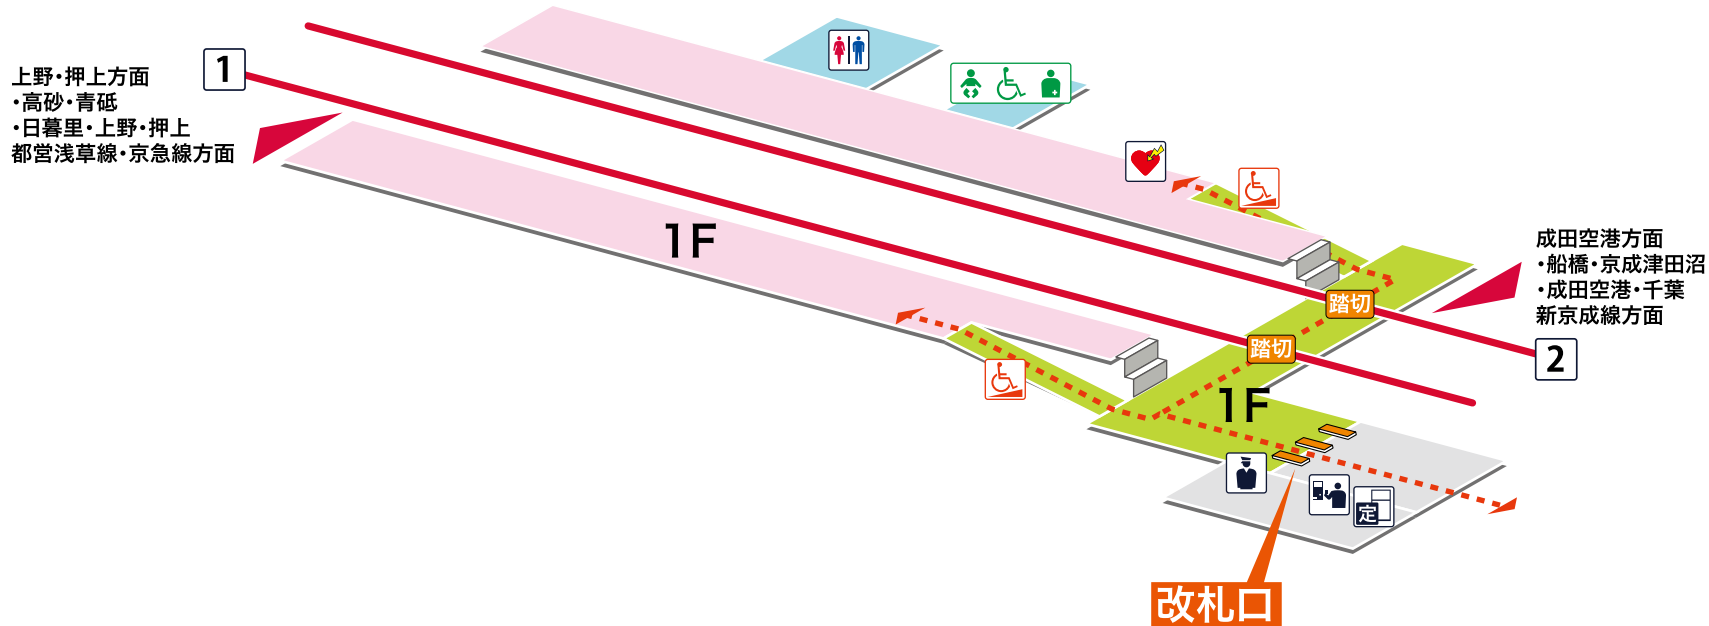

- 1 上野・押上方面
高砂 青砥 日暮里 上野 押上 都営浅草線・京急線方面
- 2 成田空港方面
船橋 京成津田沼 成田空港 千葉 新京成線方面

凡例

- 駅事務室
- きっぷうりば／精算所
- 定期券発売所
- 特急券うりば
- 定期券券売機
- 特急券券売機
- エレベーター
- エスカレーター
- 階段昇降機
- スロープ
- トイレ
- ベビーシート
- 車いす対応トイレ
- オストメイト
- 店舗／売店
- 待合室
- 忘れ物取扱所
- 喫茶・軽食
- AED (自動体外式除細動器)
- ATM
- コインロッカー
- バスのりば
- タクシーのりば
- 案内所
- インフォメーション

- ホーム内
- 改札内
- 改札外
- バリアフリールート