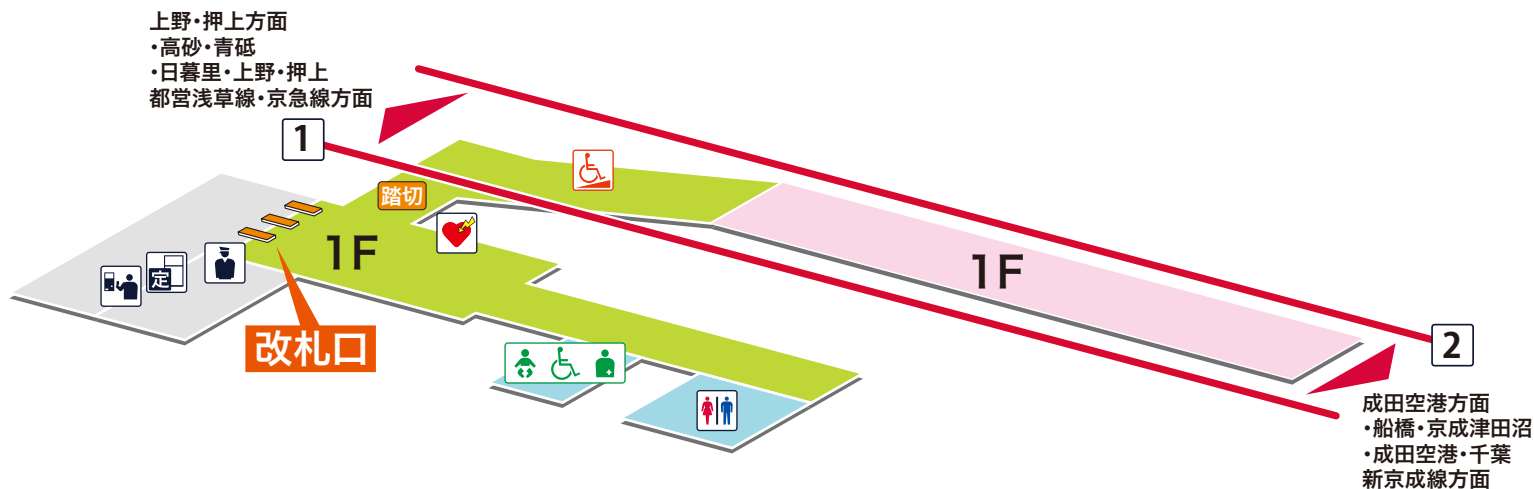

- 1 上野・押上方面
高砂 青砥 日暮里 上野 押上 都営浅草線・京急線方面
- 2 成田空港方面
船橋 京成津田沼 成田空港 千葉 新京成線方面

凡例

- 駅事務室
- きっぷうりば/精算所
- 定期券発売所
- 特急券うりば
- 定期券券売機
- 特急券券売機
- エレベーター
- エスカレーター
- 階段昇降機
- スロープ
- トイレ
- ベビーシート
- 車いす対応トイレ
- オストメイト
- 店舗/売店
- 待合室
- 忘れ物取扱所
- 喫茶・軽食
- AED (自動体外式除細動器)
- ATM
- コインロッカー
- バスのりば
- タクシーのりば
- 案内所
- インフォメーション

- ホーム内
- 改札内
- 改札外
- バリアフリールート