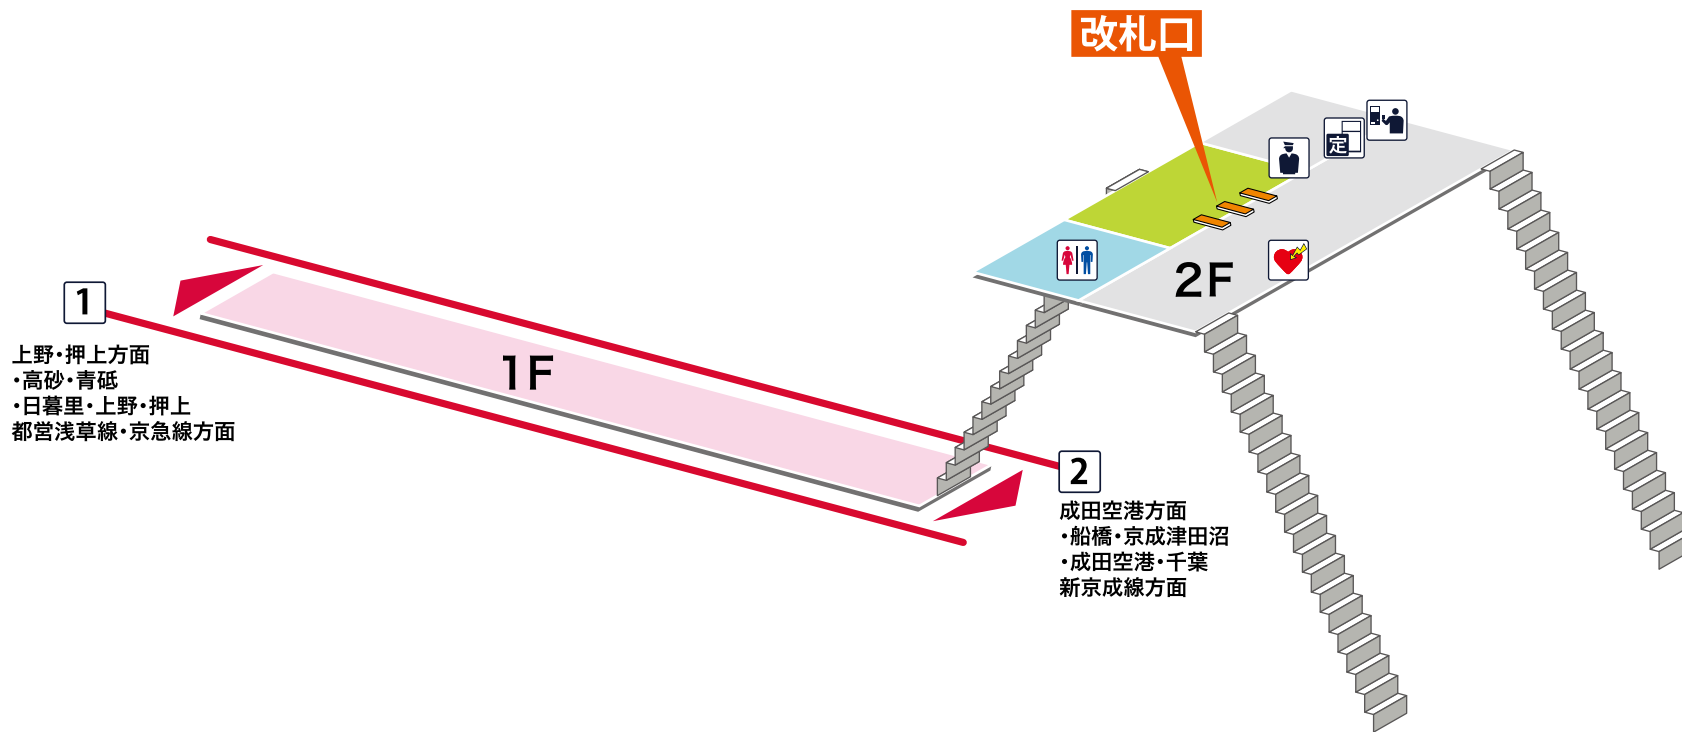

- 1 上野・押上方面
高砂 青砥 日暮里 上野 押上 都営浅草線・京急線方面
- 2 成田空港方面
船橋 京成津田沼 成田空港 千葉 新京成線方面

凡例

- 駅事務室
- きっぷうりば／精算所
- 定期券発売所
- 特急券うりば
- 定期券券売機
- 特急券券売機
- エレベーター
- エスカレーター
- 階段昇降機
- スロープ
- トイレ
- ベビーシート
- 車いす対応トイレ
- オストメイト
- 店舗／売店
- 待合室
- 忘れ物取扱所
- 喫茶・軽食
- AED (自動体外式除細動器)
- ATM
- コインロッカー
- バスのりば
- タクシーのりば
- 案内所
- インフォメーション

1
上野・押上方面
・高砂・青砥
・日暮里・上野・押上
都営浅草線・京急線方面

2
成田空港方面
・船橋・京成津田沼
・成田空港・千葉
新京成線方面

- ホーム内
- 改札内
- 改札外
- バリアフリールート