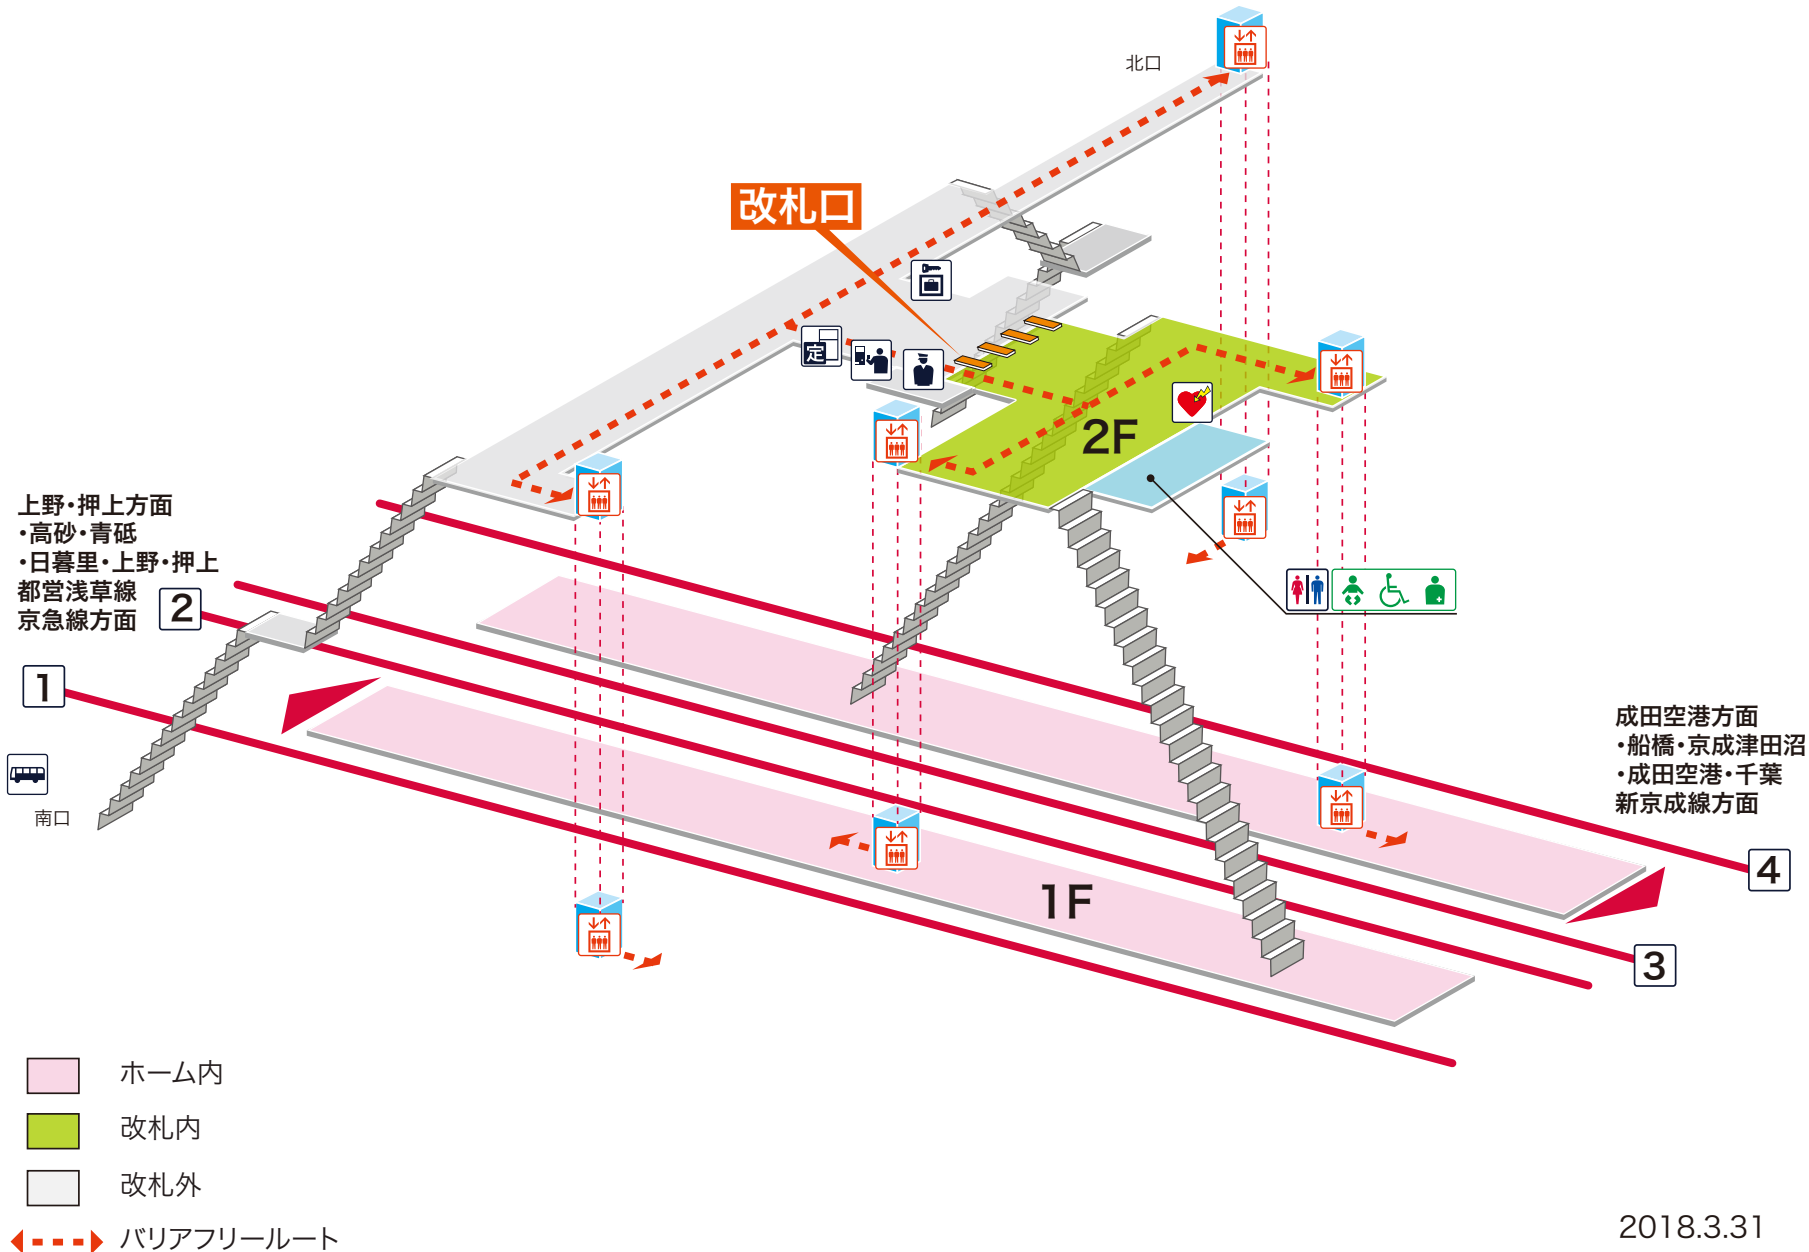

- 1 2 上野・押上方面 高砂 青砥 日暮里 上野 押上
 都営浅草線・京急線方面
- 3 4 成田空港方面 船橋 京成津田沼 成田空港 千葉
 新京成線方面

凡例

- 駅事務室
- きっぷうりば/精算所
- 定期券発売所
- 特急券うりば
- 定期券券売機
- 特急券券売機
- エレベーター
- エスカレーター
- 階段昇降機
- スロープ
- トイレ
- ベビーシート
- 車いす対応トイレ
- オストメイト
- 店舗/売店
- 待合室
- 忘れ物取扱所
- 喫茶・軽食
- AED (自動体外式除細動器)
- ATM
- コインロッカー
- バスのりば
- タクシーのりば
- 案内所
- インフォメーション