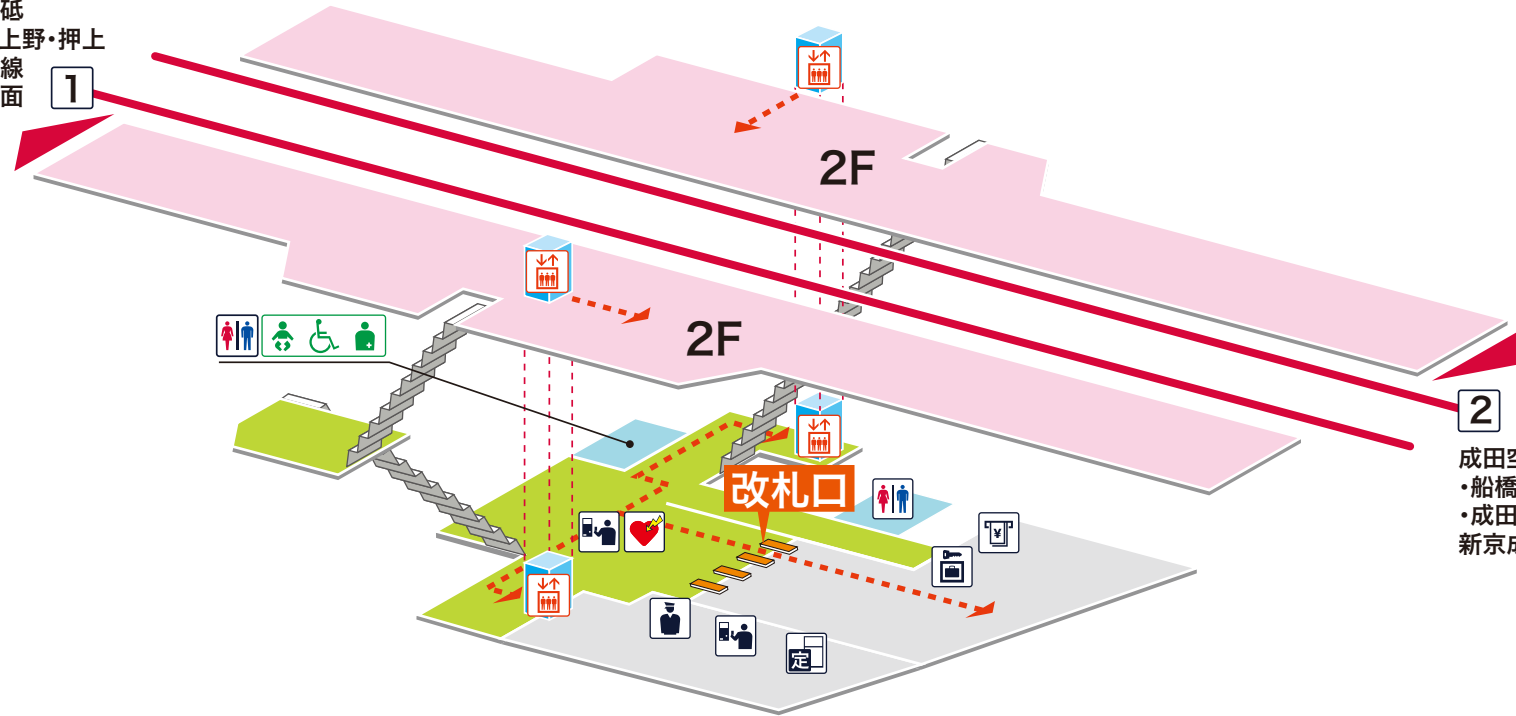

- 1 上野・押上方面 高砂 青砥 日暮里 上野 押上
都営浅草線・京急線方面
- 2 成田空港方面 船橋 京成津田沼 成田空港 千葉
新京成線方面

上野・押上方面
・高砂・青砥
・日暮里・上野・押上
都営浅草線
京急線方面

1

2

成田空港方面
・船橋・京成津田沼
・成田空港・千葉
新京成線方面

- ホーム内
- 改札内
- 改札外

◀-----▶ バリアフリールート

凡例

- 駅事務室
- きっぷうりば／精算所
- 定期券発売所
- 特急券うりば
- 定期券券売機
- 特急券券売機
- エレベーター
- エスカレーター
- 階段昇降機
- スロープ
- トイレ
- ベビーシート
- 車いす対応トイレ
- オストメイト
- 店舗／売店
- 待合室
- 忘れ物取扱所
- 喫茶・軽食
- AED
(自動体外式除細動器)
- ATM
- コインロッカー
- バスのりば
- タクシーのりば
- 案内所
- インフォメーション