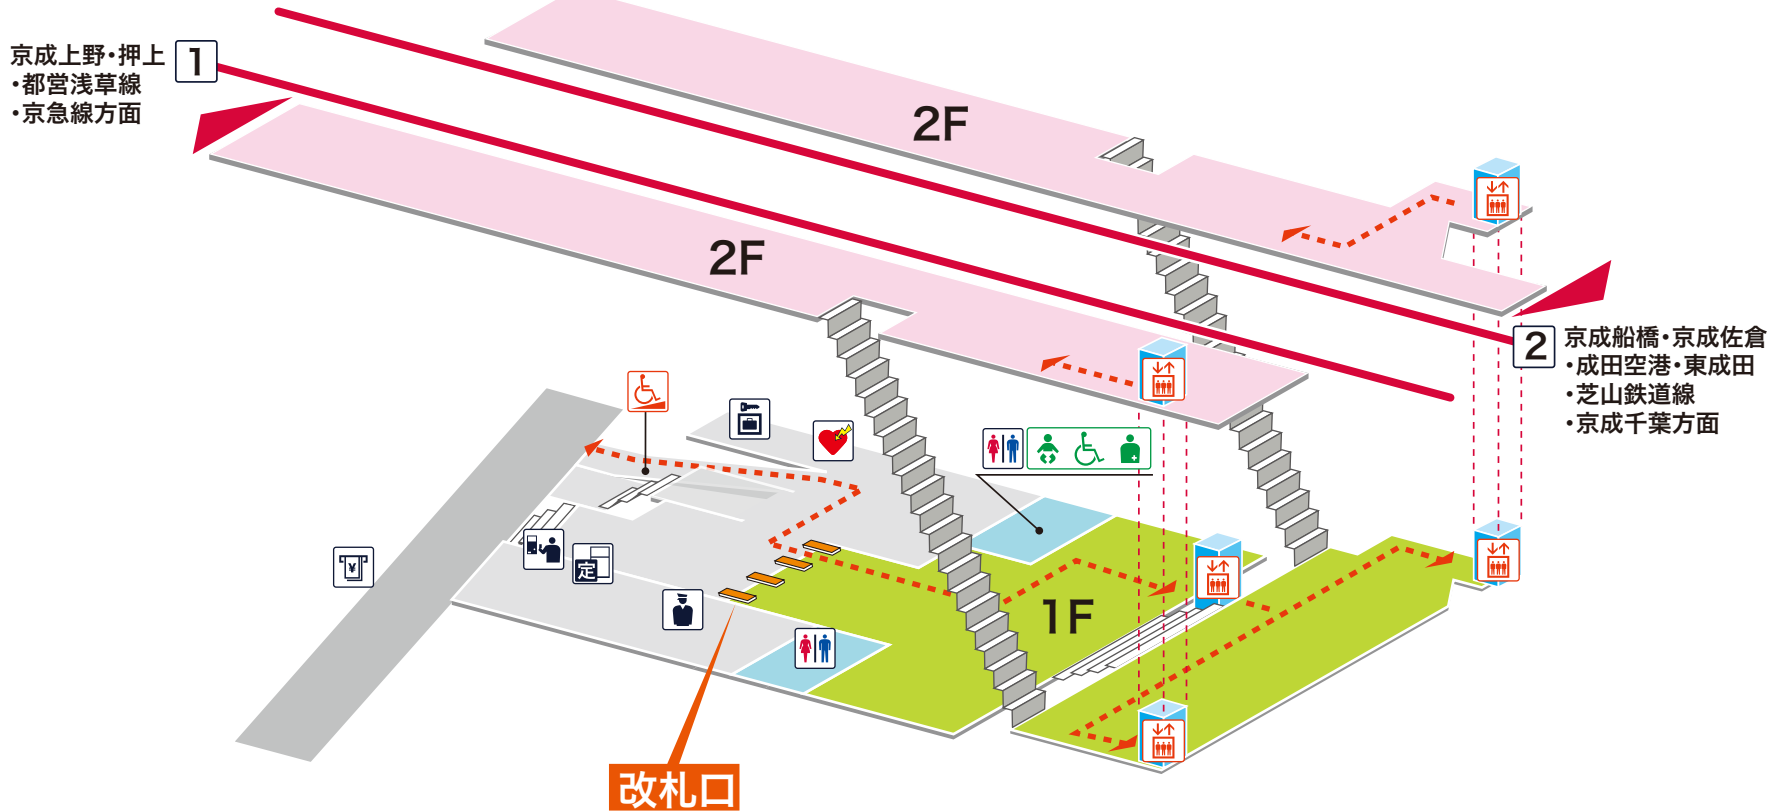

- 1** 京成本線 京成上野・押上・都営浅草線・京急線方面
- 2** 京成本線 京成船橋・京成佐倉・成田空港・東成田・芝山鉄道線・京成千葉方面

凡例

- 駅事務室
- きっぷうりば／精算所
- 定期券発売所
- 特急券うりば
- 定期券券売機
- 特急券券売機
- エレベーター
- エスカレーター
- 階段昇降機
- スロープ
- トイレ
- ベビーシート
- 車いす対応トイレ
- オストメイト
- 店舗／売店
- 待合室
- 忘れ物取扱所
- 喫茶・軽食
- AED (自動体外式除細動器)
- ATM
- コインロッカー
- バスのりば
- タクシーのりば
- 案内所
- インフォメーション

- ホーム内
- 改札内
- 改札外
- バリアフリールート