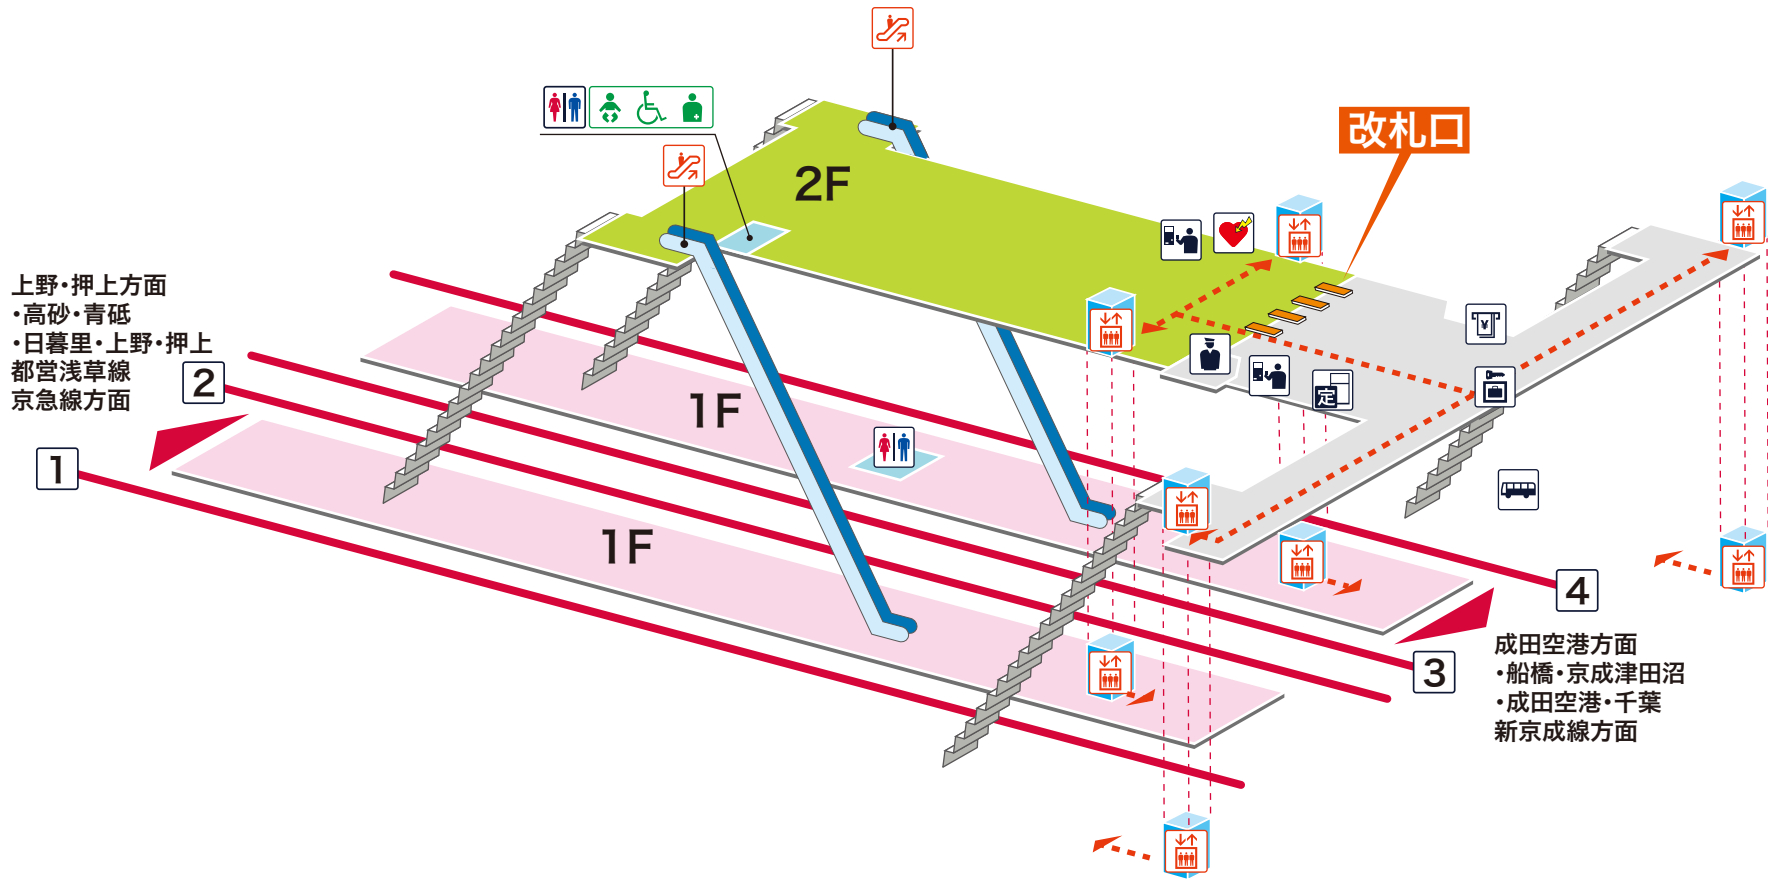

1 2 上野・押上方面 高砂 青砥 日暮里 上野 押上
都営浅草線・京急線方面

3 4 成田空港方面 船橋 京成津田沼 成田空港 千葉
新京成線方面

上野・押上方面
・高砂・青砥
・日暮里・上野・押上
都営浅草線
京急線方面

成田空港方面
・船橋・京成津田沼
・成田空港・千葉
新京成線方面

- ホーム内
- 改札内
- 改札外
- バリアフリールート

凡例

- 駅事務室
- きっぷうりば/精算所
- 定期券発売所
- 特急券うりば
- 定期券券売機
- 特急券券売機
- エレベーター
- エスカレーター
- 階段昇降機
- スロープ
- トイレ
- ベビーシート
- 車いす対応トイレ
- オストメイト
- 店舗/売店
- 待合室
- 忘れ物取扱所
- 喫茶・軽食
- AED (自動体外式除細動器)
- ATM
- コインロッカー
- バスのりば
- タクシーのりば
- 案内所
- インフォメーション