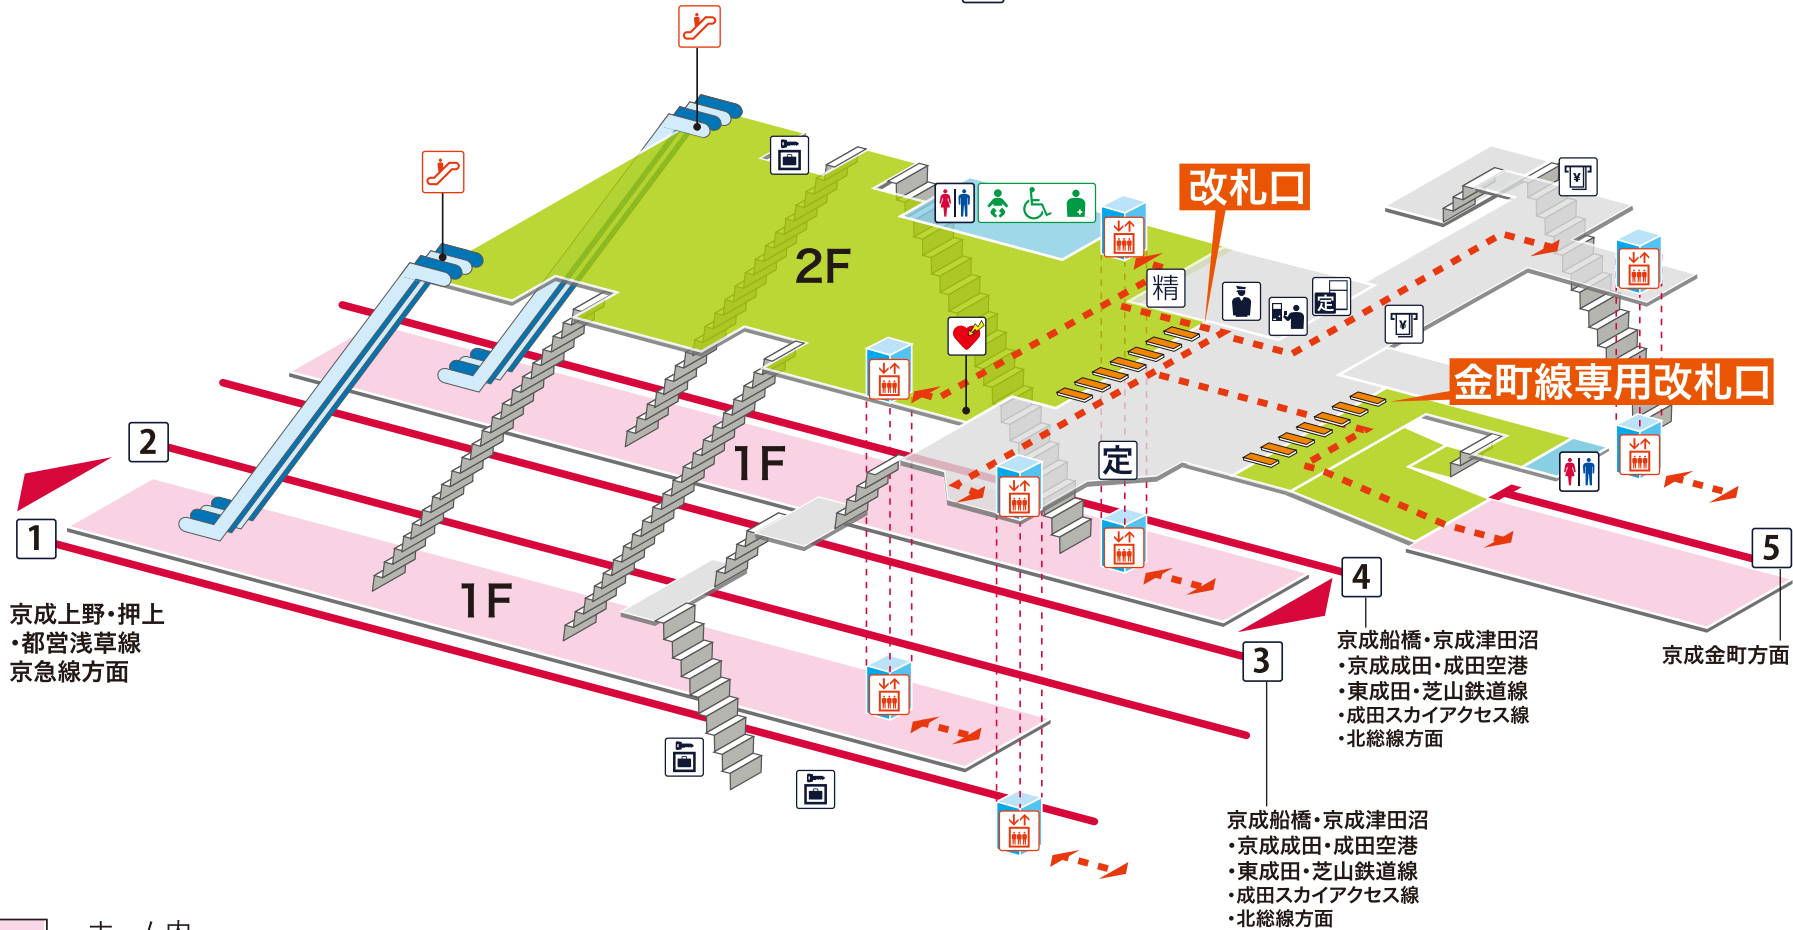

- 1 2 京成本線 京成上野・押上  
都営浅草線 西馬込  
京急線 品川・羽田空港・横浜・三崎口方面
- 3 4 京成本線 京成船橋・京成津田沼・京成成田・成田空港・東成田・芝山鉄道線方面  
成田スカイアクセス線 成田空港方面  
北総線 千葉ニュータウン中央・印旛日本医大方面
- 5 金町線 京成金町方面

## 凡例

- 駅事務室
- きっぷうりば
- 定期券うりば
- ライナー券うりば
- 定期券券売機
- ライナー券券売機
- 精算所
- エレベーター
- エスカレーター
- 車いす対応エスカレーター
- 階段昇降機
- スロープ
- トイレ
- ベビーシート
- 車イス対応トイレ
- オストメイト
- 待合所
- お忘れ物承り所
- AED (自動体外式除細動器)
- ATM
- コインロッカー
- バスのりば
- タクシーのりば
- 案内所
- インフォメーション

- ホーム内
- 改札内
- 改札外
- バリアフリールート

2010.7.17