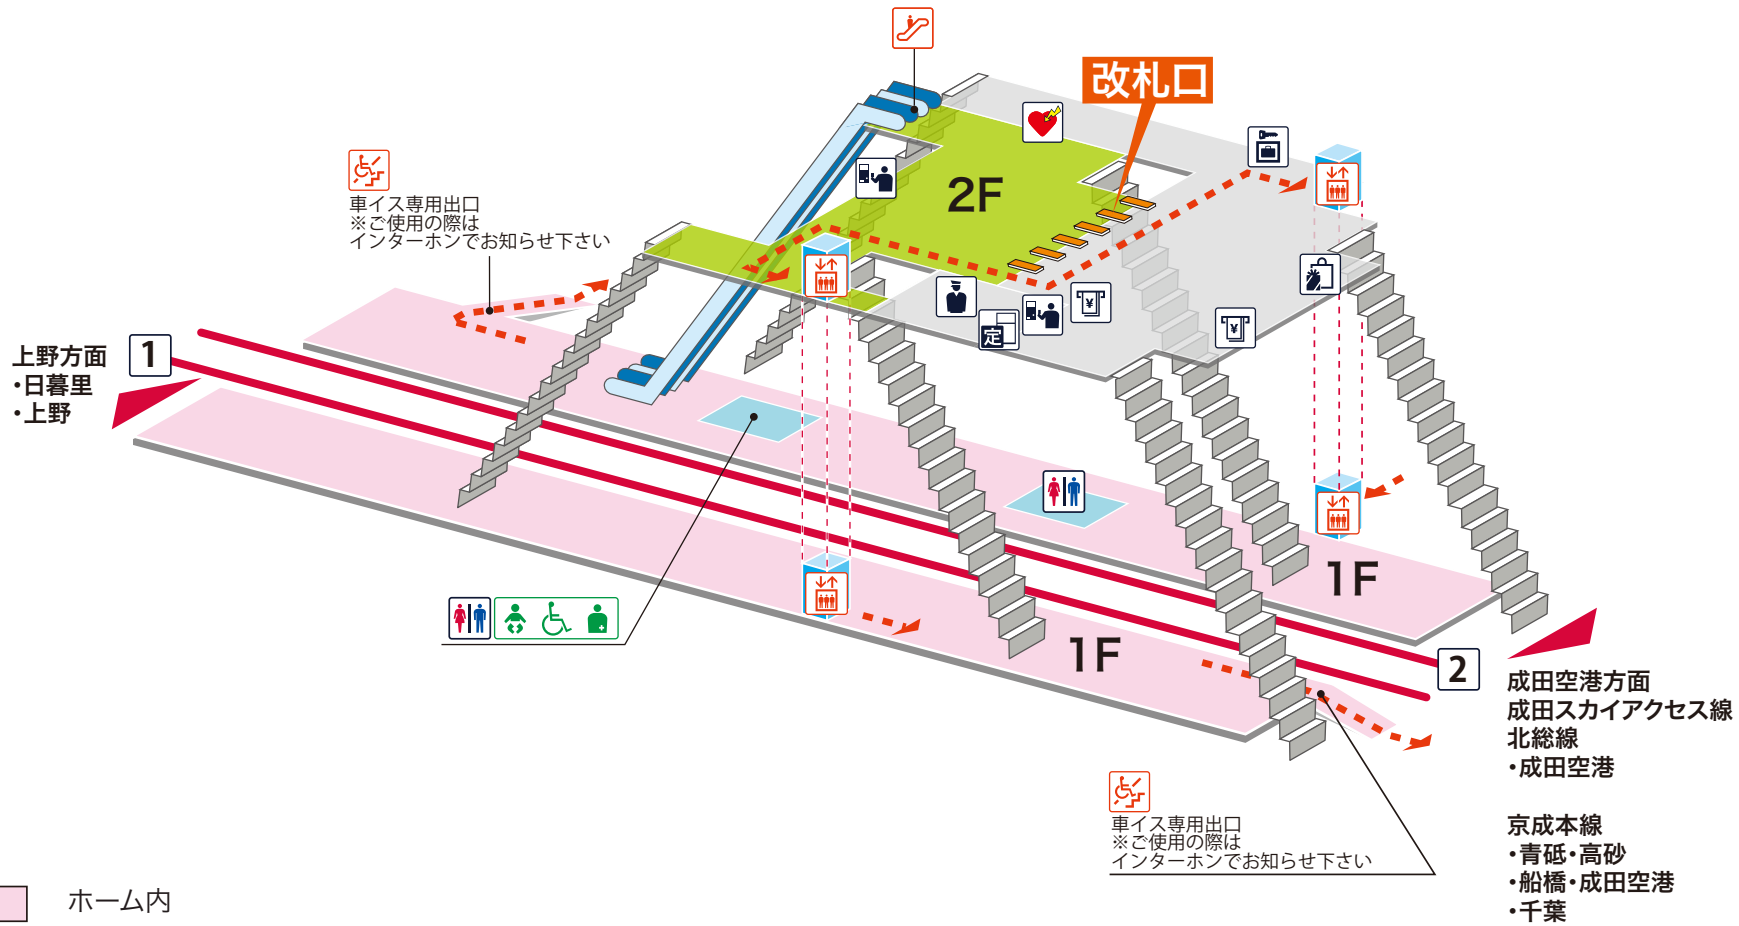

- 1 上野方面 日暮里 上野
- 2 成田空港方面 成田スカイアクセス線/北総線 成田空港 千葉  
京成本線/青砥 高砂 船橋 成田空港 千葉

## 凡例

- 駅事務室
- きっぷうりば/精算所
- 定期券発売所
- 特急券うりば
- 定期券券売機
- 特急券券売機
- エレベーター
- エスカレーター
- 階段昇降機
- スロープ
- トイレ
- ベビーシート
- 車いす対応トイレ
- オストメイト
- 店舗/売店
- 待合室
- 忘れ物取扱所
- 喫茶・軽食
- AED (自動体外式除細動器)
- ATM
- コインロッカー
- バスのりば
- タクシーのりば
- 案内所
- インフォメーション

- ホーム内
- 改札内
- 改札外
- バリアフリールート