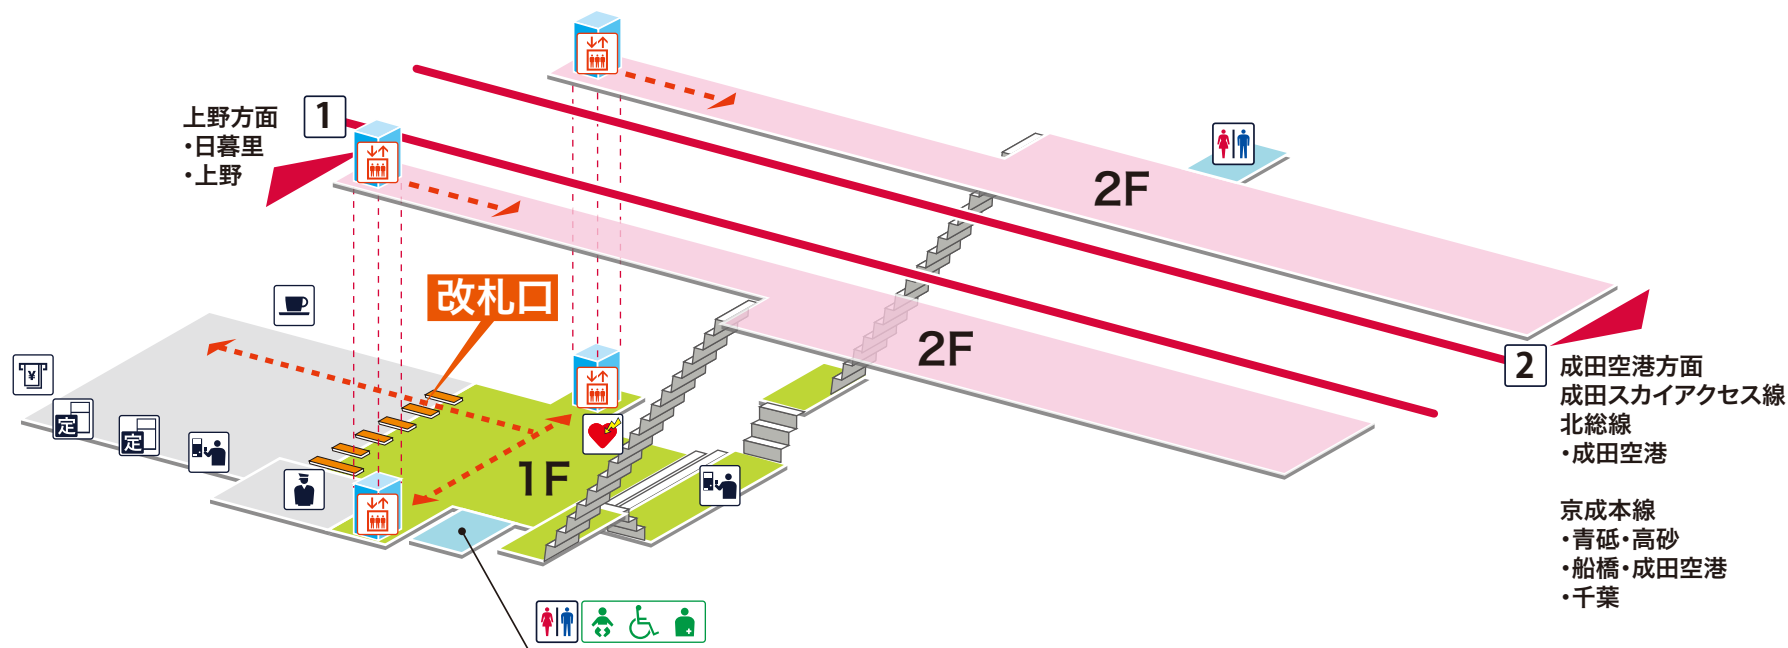

- 1 上野方面 日暮里 上野
- 2 成田空港方面 成田スカイアクセス線/北総線 成田空港
京成本線/青砥 高砂 船橋 成田空港 千葉

凡例

- 駅事務室
- きっぷうりば/精算所
- 定期券発売所
- 特 特急券うりば
- 定期券券売機
- 特 特急券券売機
- エレベーター
- エスカレーター
- 階段昇降機
- スロープ
- トイレ
- ベビーシート
- 車いす対応トイレ
- オストメイト
- 店舗/売店
- 待合室
- 忘れ物取扱所
- 喫茶・軽食
- AED (自動体外式除細動器)
- ATM
- コインロッカー
- バスのりば
- タクシーのりば
- 案内所
- インフォメーション

- ホーム内
- 改札内
- 改札外
- バリアフリールート