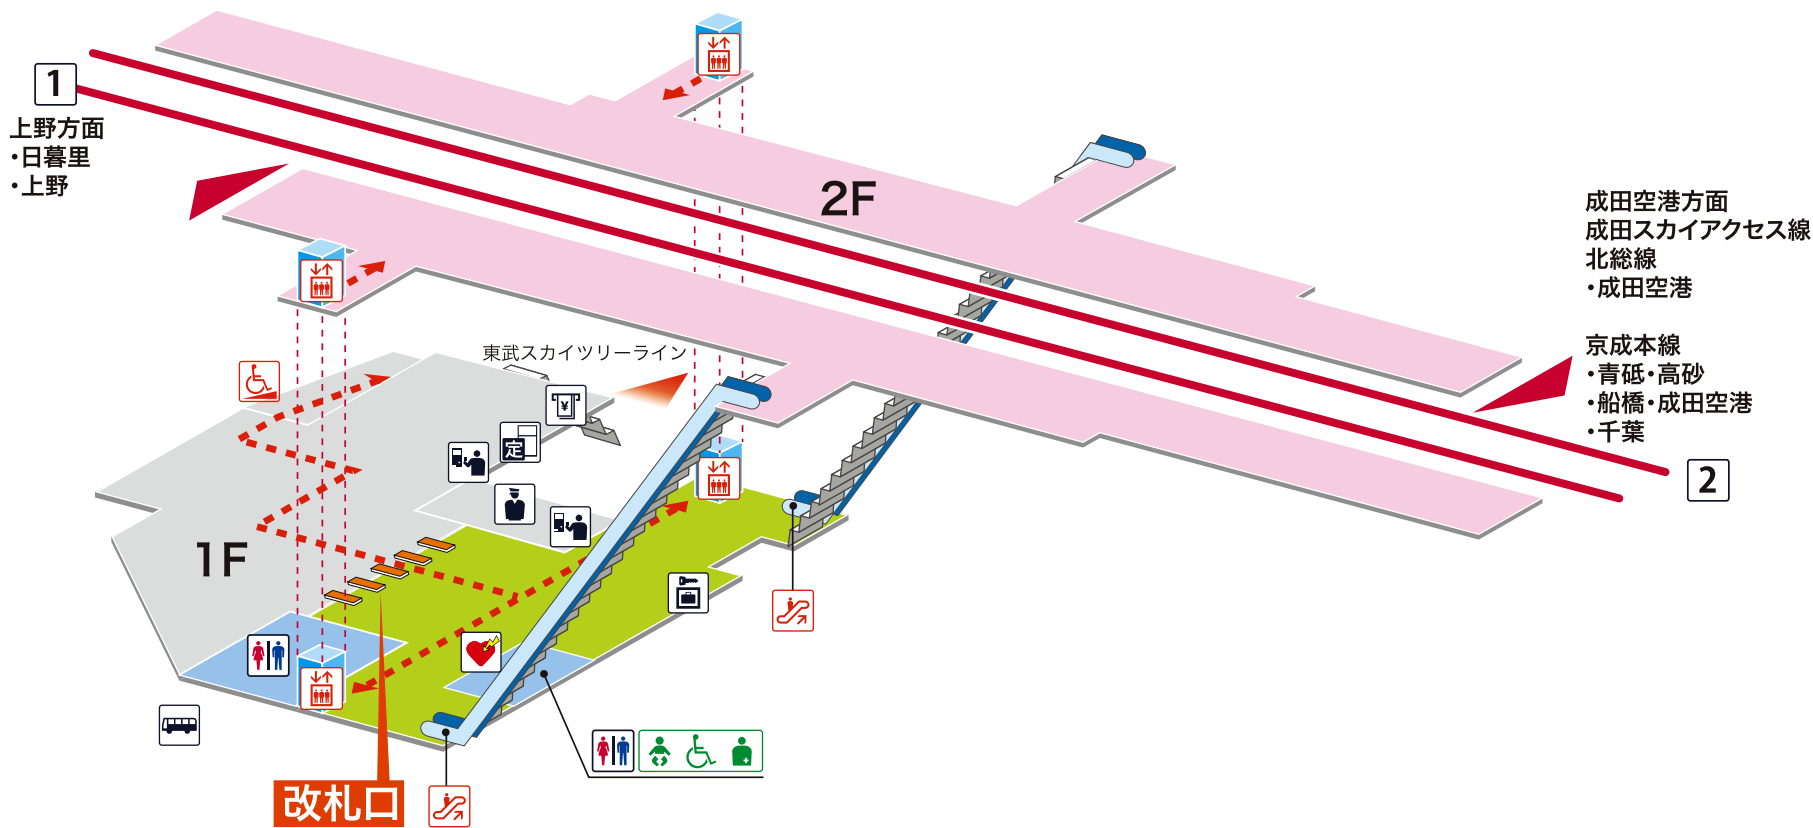

- 1 上野方面 日暮里 上野
- 2 成田空港方面 成田スカイアクセス線/北総線 成田空港  
京成本線/青砥 高砂 船橋 成田空港 千葉

## 凡例

- 駅事務室
- きっぷうりば/精算所
- 定期券発売所
- 特 特急券うりば
- 定期券券売機
- 特 特急券券売機
- エレベーター
- エスカレーター
- 車いす対応エスカレーター
- 階段昇降機
- スロープ
- トイレ
- ベビーシート
- 車いす対応トイレ
- オストメイト
- 店舗/売店
- 待合室
- 忘れ物取扱所
- 喫茶・軽食
- AED (自動体外式除細動器)
- ATM
- コインロッカー
- バスのりば
- タクシーのりば
- 案内所
- インフォメーション

- ホーム内
- 改札内
- 改札外
- バリアフリールート