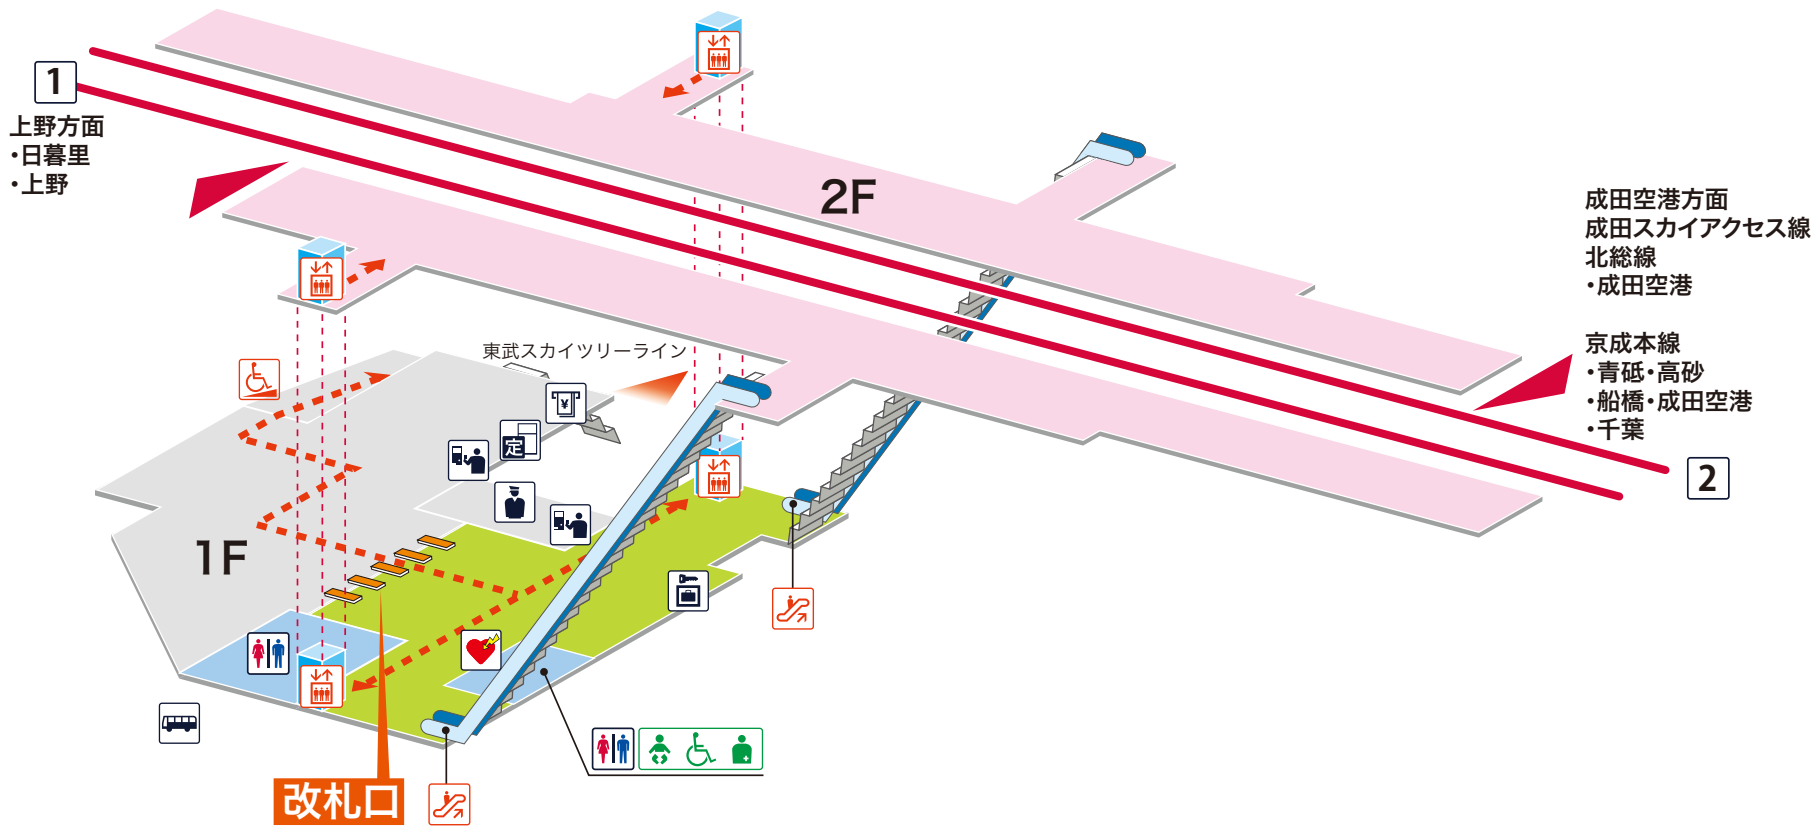

- 1 上野方面 日暮里 上野
- 2 成田空港方面 成田スカイアクセス線/北総線 成田空港
京成本線/青砥 高砂 船橋 成田空港 千葉

凡例

- 駅事務室
- きっぷうりば/精算所
- 定期券発売所
- 特急券うりば
- 定期券券売機
- 特急券券売機
- エレベーター
- エスカレーター
- 階段昇降機
- スロープ
- トイレ
- ベビーシート
- 車いす対応トイレ
- オストメイト
- 店舗/売店
- 待合室
- 忘れ物取扱所
- 喫茶・軽食
- AED (自動体外式除細動器)
- ATM
- コインロッカー
- バスのりば
- タクシーのりば
- 案内所
- インフォメーション

- ホーム内
- 改札内
- 改札外
- バリアフリールート