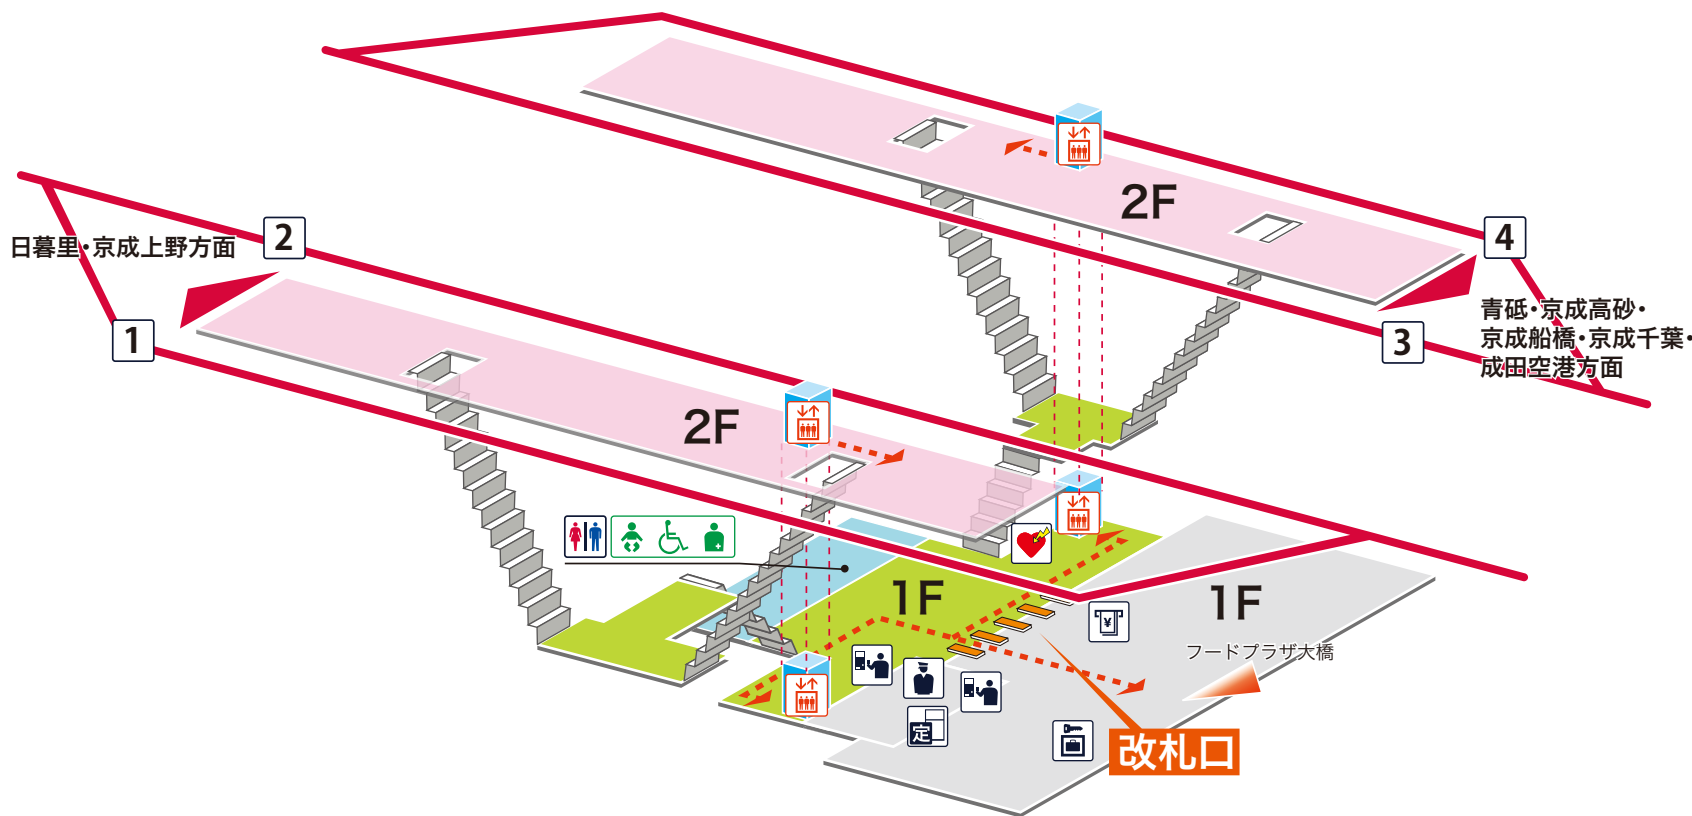

- 1 2 京成本線 日暮里・京成上野方面
- 3 4 京成本線 青砥・京成高砂・京成船橋・京成千葉・成田空港方面

凡例

- 駅事務室
- きっぷうりば／精算所
- 定期券発売所
- 特急券うりば
- 定期券券売機
- 特急券券売機
- エレベーター
- エスカレーター
- 階段昇降機
- スロープ
- トイレ
- ベビーシート
- 車いす対応トイレ
- オストメイト
- 店舗／売店
- 待合室
- 忘れ物取扱所
- 喫茶・軽食
- AED (自動体外式除細動器)
- ATM
- コインロッカー
- バスのりば
- タクシーのりば
- 案内所
- インフォメーション

- ホーム内
- 改札内
- 改札外
- バリアフリールート