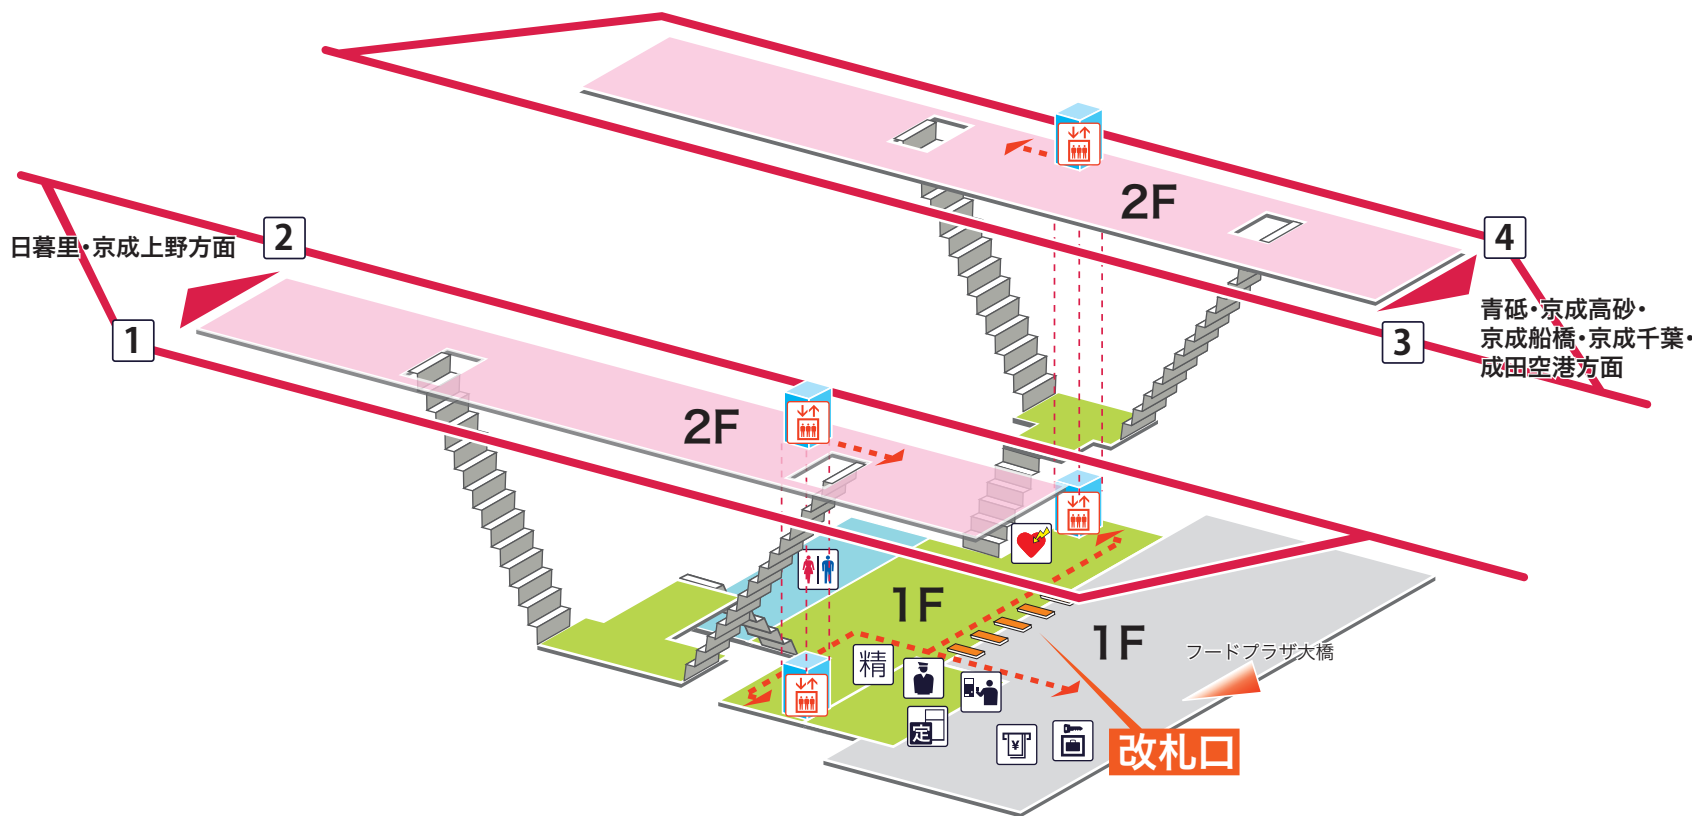

- 1 2 京成本線 日暮里・京成上野方面
- 3 4 京成本線 青砥・京成高砂・京成船橋・京成千葉・成田空港方面

凡例

- 駅事務室
- きっぷうりば
- 定期券うりば
- スカイライナー券うりば
- 定期券券売機
- スカイライナー券券売機
- 精算所
- エレベーター
- エスカレーター
- 車いす対応エスカレーター
- 階段昇降機
- スロープ
- トイレ
- ベビーシート
- 車イス対応トイレ
- オストメイト
- 待合所
- お忘れ物承り所
- AED (自動体外式除細動器)
- ATM
- コインロッカー
- バスのりば
- タクシーのりば
- 案内所
- インフォメーション

- ホーム内
- 改札内
- 改札外
- バリアフリールート

2009.8.1