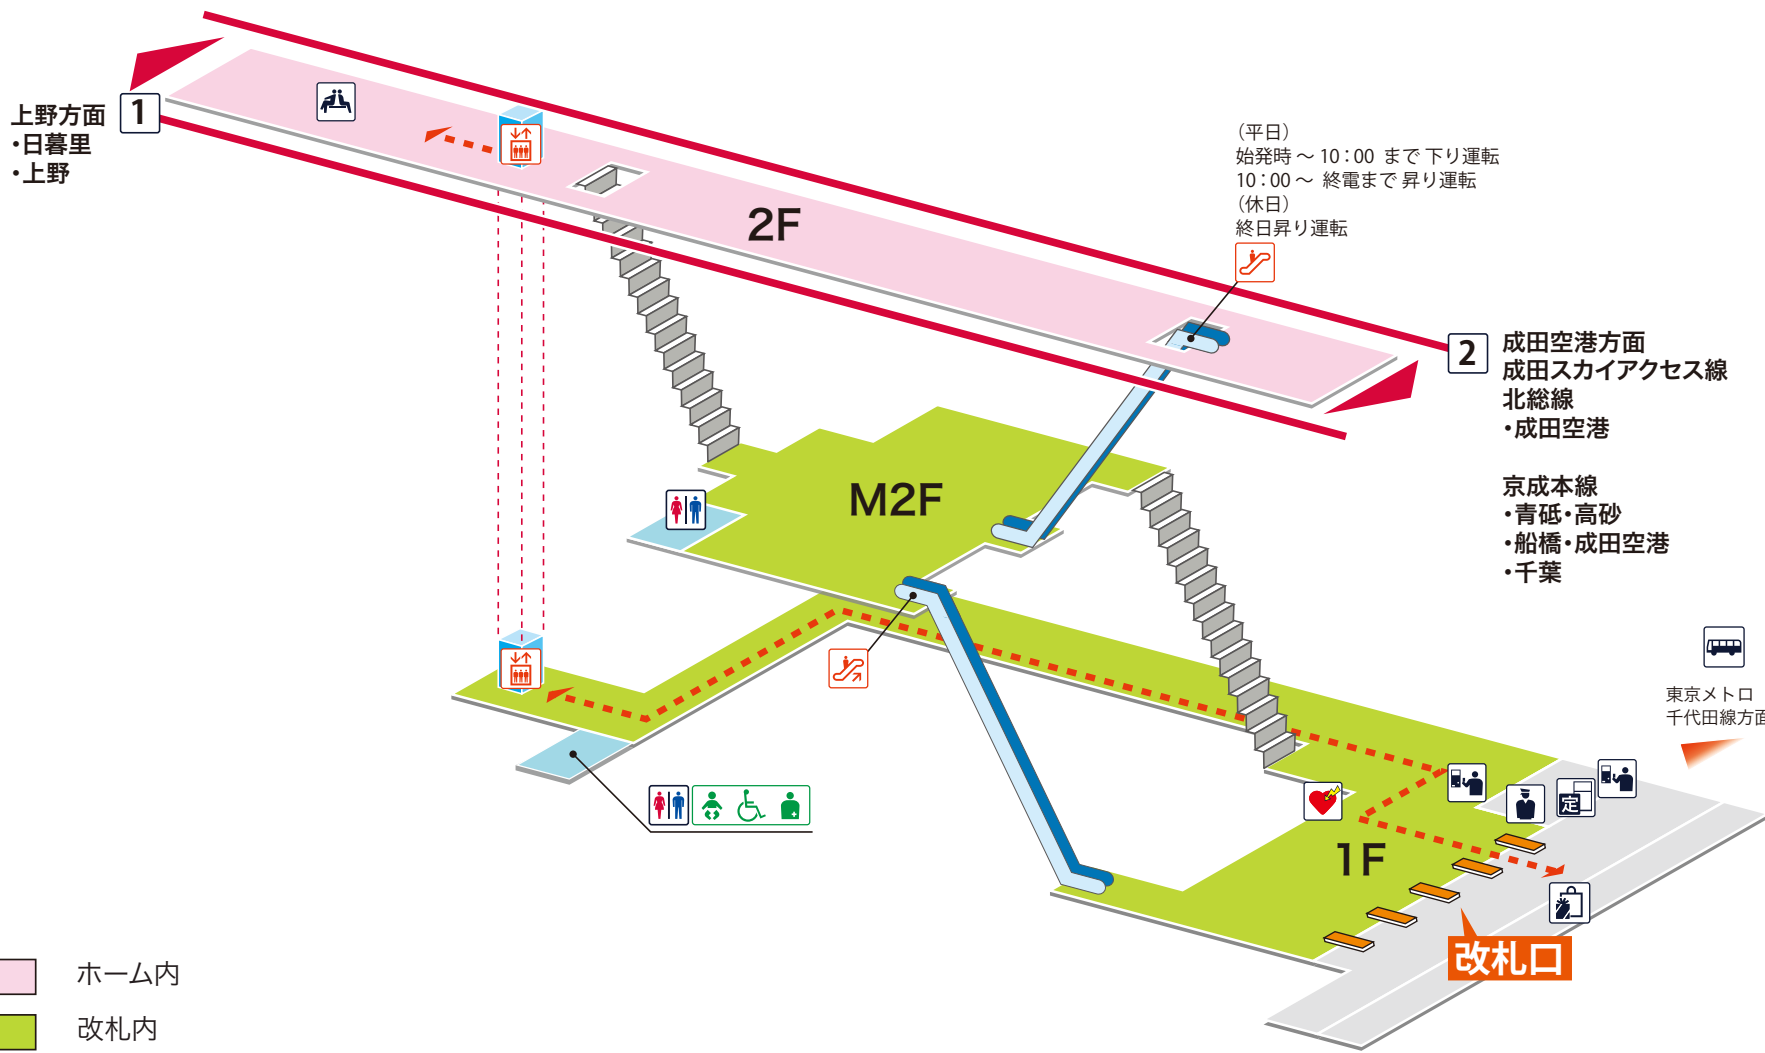

- 1 上野方面 日暮里 上野
- 2 成田空港方面 成田スカイアクセス線/北総線 成田空港
京成本線/青砥 高砂 船橋 成田空港 千葉

凡例

- 駅事務室
- きっぷうりば/精算所
- 定期券発売所
- 特 特急券うりば
- 定期券券売機
- 特 特急券券売機
- エレベーター
- エスカレーター
- 階段昇降機
- スロープ
- トイレ
- ベビーシート
- 車いす対応トイレ
- オストメイト
- 店舗/売店
- 待合室
- 忘れ物取扱所
- 喫茶・軽食
- AED (自動体外式除細動器)
- ATM
- コインロッカー
- バスのりば
- タクシーのりば
- 案内所
- インフォメーション

- ホーム内
- 改札内
- 改札外
- バリアフリールート