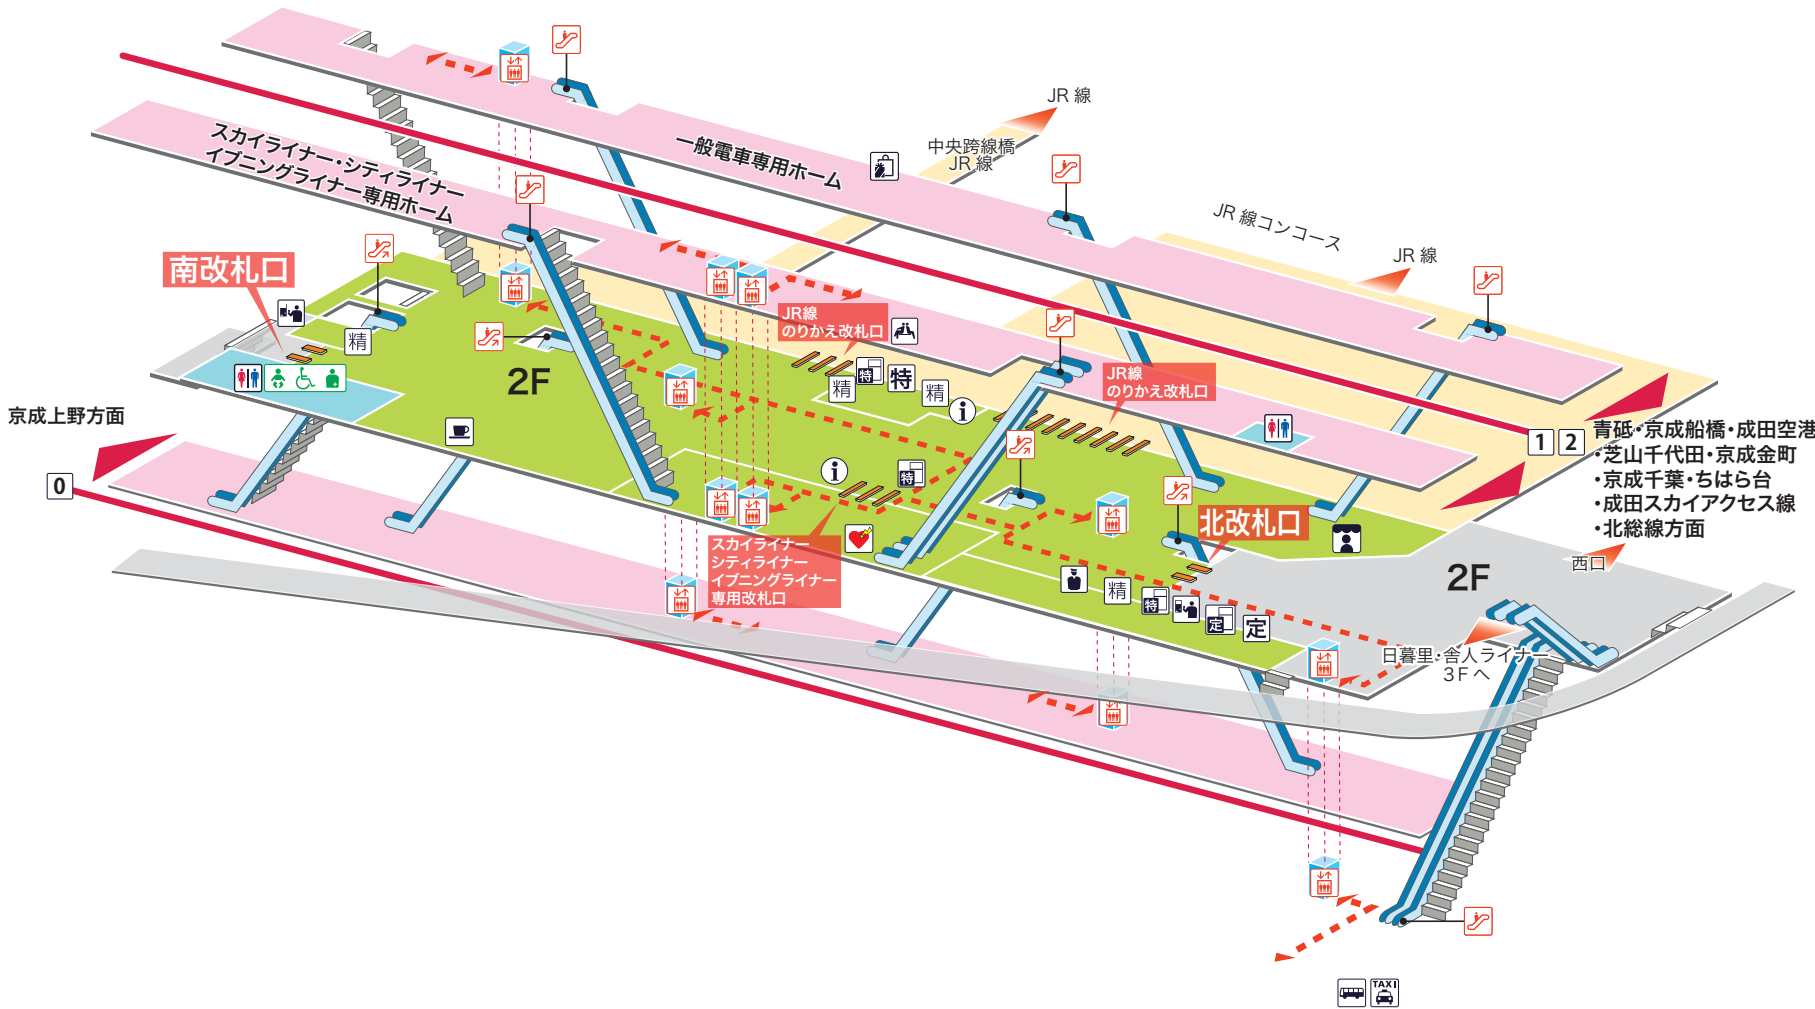

- 0** 京成本線 京成上野方面
- 1** スカイライナー・シティライナー・イブニングライナー専用ホーム
- 2** 京成本線 青砥・京成船橋・成田空港・芝山千代田・京成金町・京成千葉・ちはら台・成田スカイアクセス線・北総線方面

## 凡例

- 駅事務室
- きっぷうりば
- 定期券うりば
- ライナー券うりば
- 定期券券売機
- ライナー券券売機
- 精算所
- エレベーター
- エスカレーター
- 車いす対応エスカレーター
- 階段昇降機
- スロープ
- トイレ
- ベビーシート
- 車イス対応トイレ
- オストメイト
- 店舗
- 売店
- 待合所
- お忘れ物承り所
- 飲食店
- AED (自動体外式除細動器)
- ATM
- コインロッカー
- バスのりば
- タクシーのりば
- 案内所
- インフォメーション

- ホーム内
- 改札内
- 改札外

バリアフリールート

2010.7.17