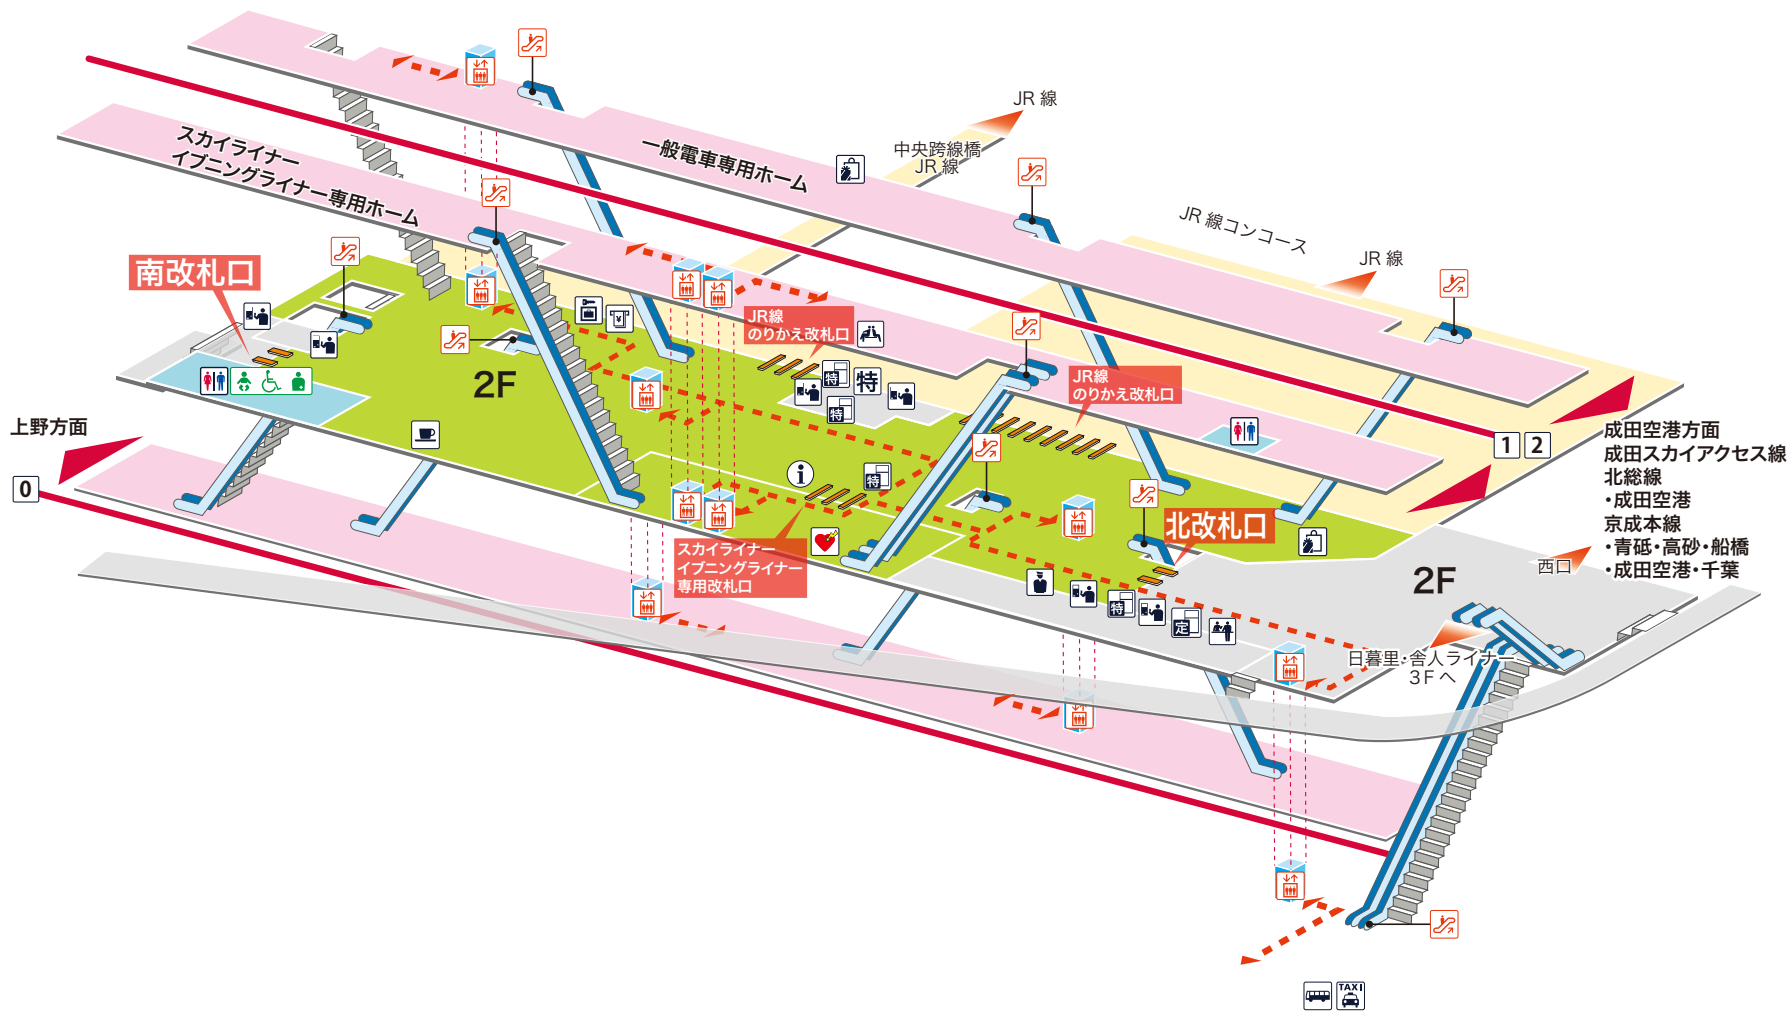

- 0** 上野方面
- 1** スカイライナー・イブニングライナー専用ホーム
- 2** 成田空港方面 成田スカイアクセス線/北総線 成田空港
京成本線/青砥 高砂 船橋 成田空港 千葉

凡例

- 駅事務室
- きっぷうりば/精算所
- 定期券発売所
- 特急券うりば
- 定期券券売機
- 特急券券売機
- エレベーター
- エスカレーター
- 階段昇降機
- スロープ
- トイレ
- ベビーシート
- 車いす対応トイレ
- オストメイト
- 店舗/売店
- 待合室
- 忘れ物取扱所
- 喫茶・軽食
- AED (自動体外式除細動器)
- ATM
- コインロッカー
- バスのりば
- タクシーのりば
- 案内所
- インフォメーション

- ホーム内
- 改札内
- 改札外
- バリアフリールート