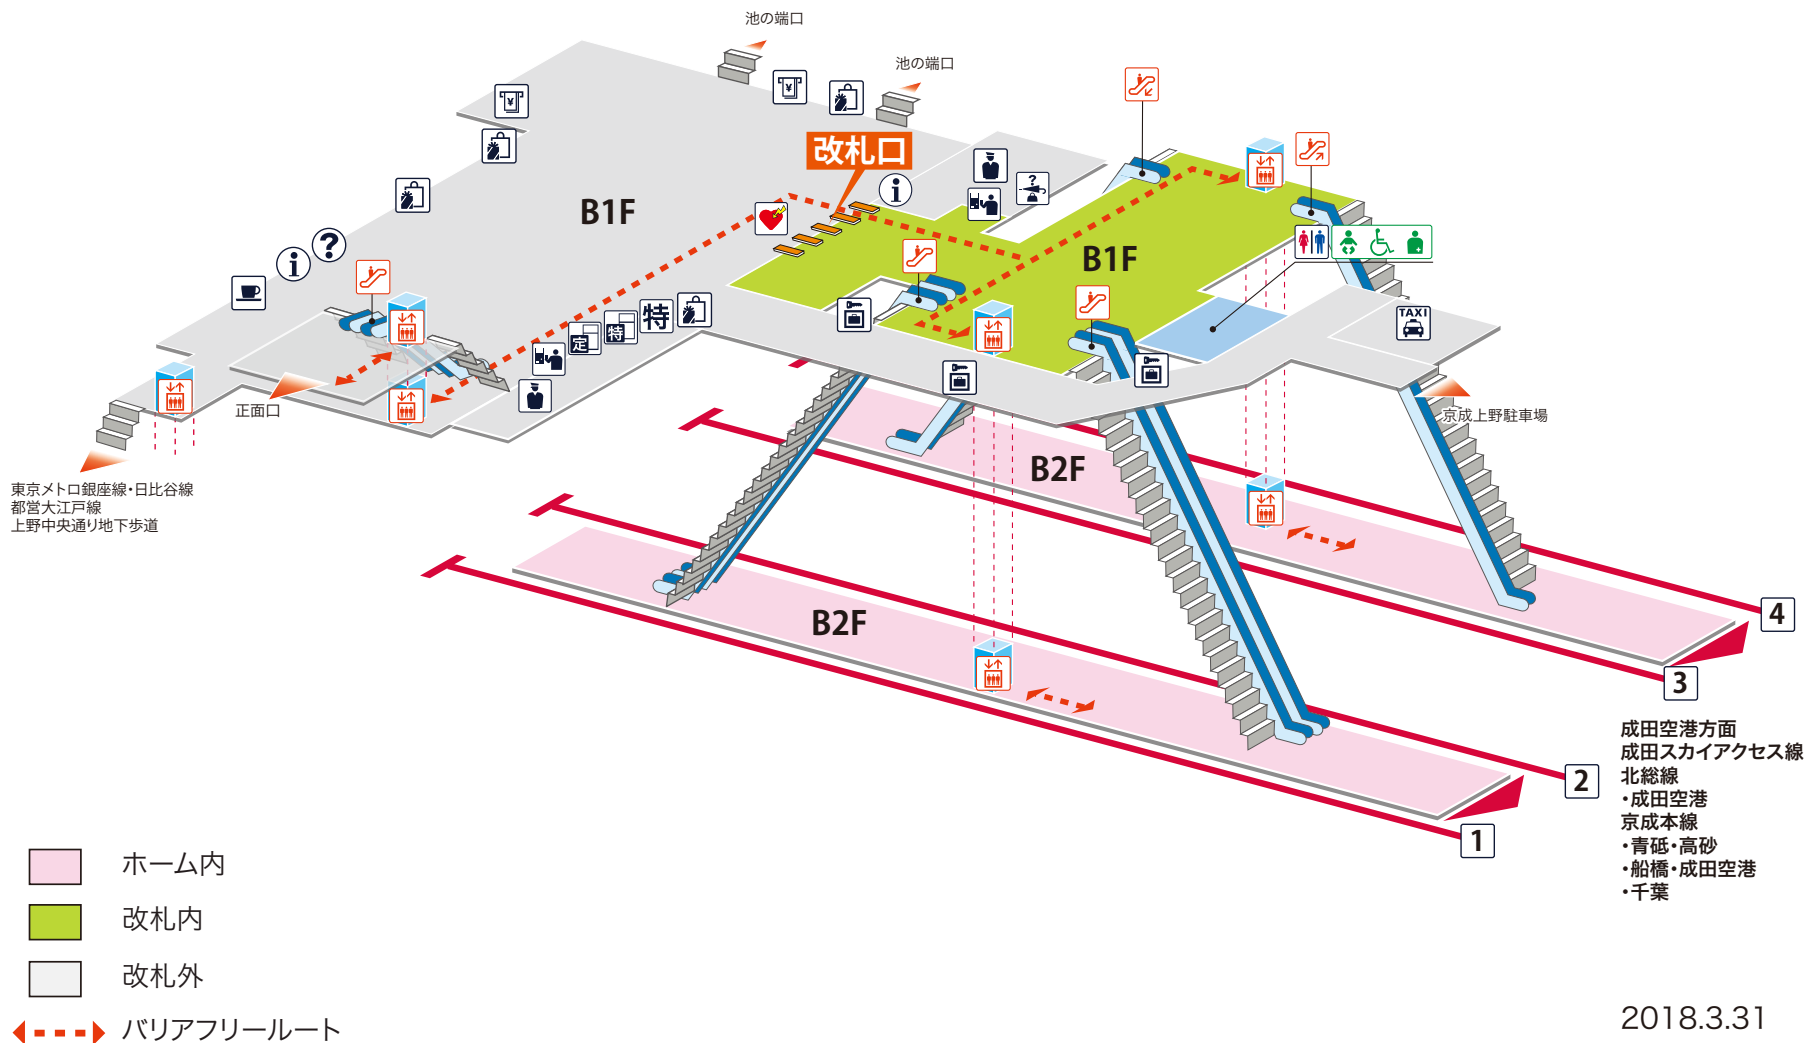

1 2 3 4 成田空港方面 成田スカイアクセス線/北総線 成田空港
京成本線/青砥 高砂 船橋 成田空港 千葉

※京成上野駅は工事のため、一部変更になる場合があります。

東京メトロ銀座線・日比谷線
都営大江戸線
上野中央通り地下歩道

- ホーム内
- 改札内
- 改札外
- バリアフリールート

凡例

- 駅事務室
- きっぷうりば/精算所
- 定期券発売所
- 特** 特急券うりば
- 定期券券売機
- 特** 特急券券売機
- エレベーター
- エスカレーター
- 階段昇降機
- スロープ
- トイレ
- ベビーシート
- 車いす対応トイレ
- オストメイト
- 店舗/売店
- 待合室
- 忘れ物取扱所
- 喫茶・軽食
- AED
(自動体外式除細動器)
- ATM
- コインロッカー
- バスのりば
- タクシーのりば
- 案内所
- インフォメーション

2018.3.31

成田空港方面
成田スカイアクセス線
北総線
・成田空港
京成本線
・青砥・高砂
・船橋・成田空港
・千葉