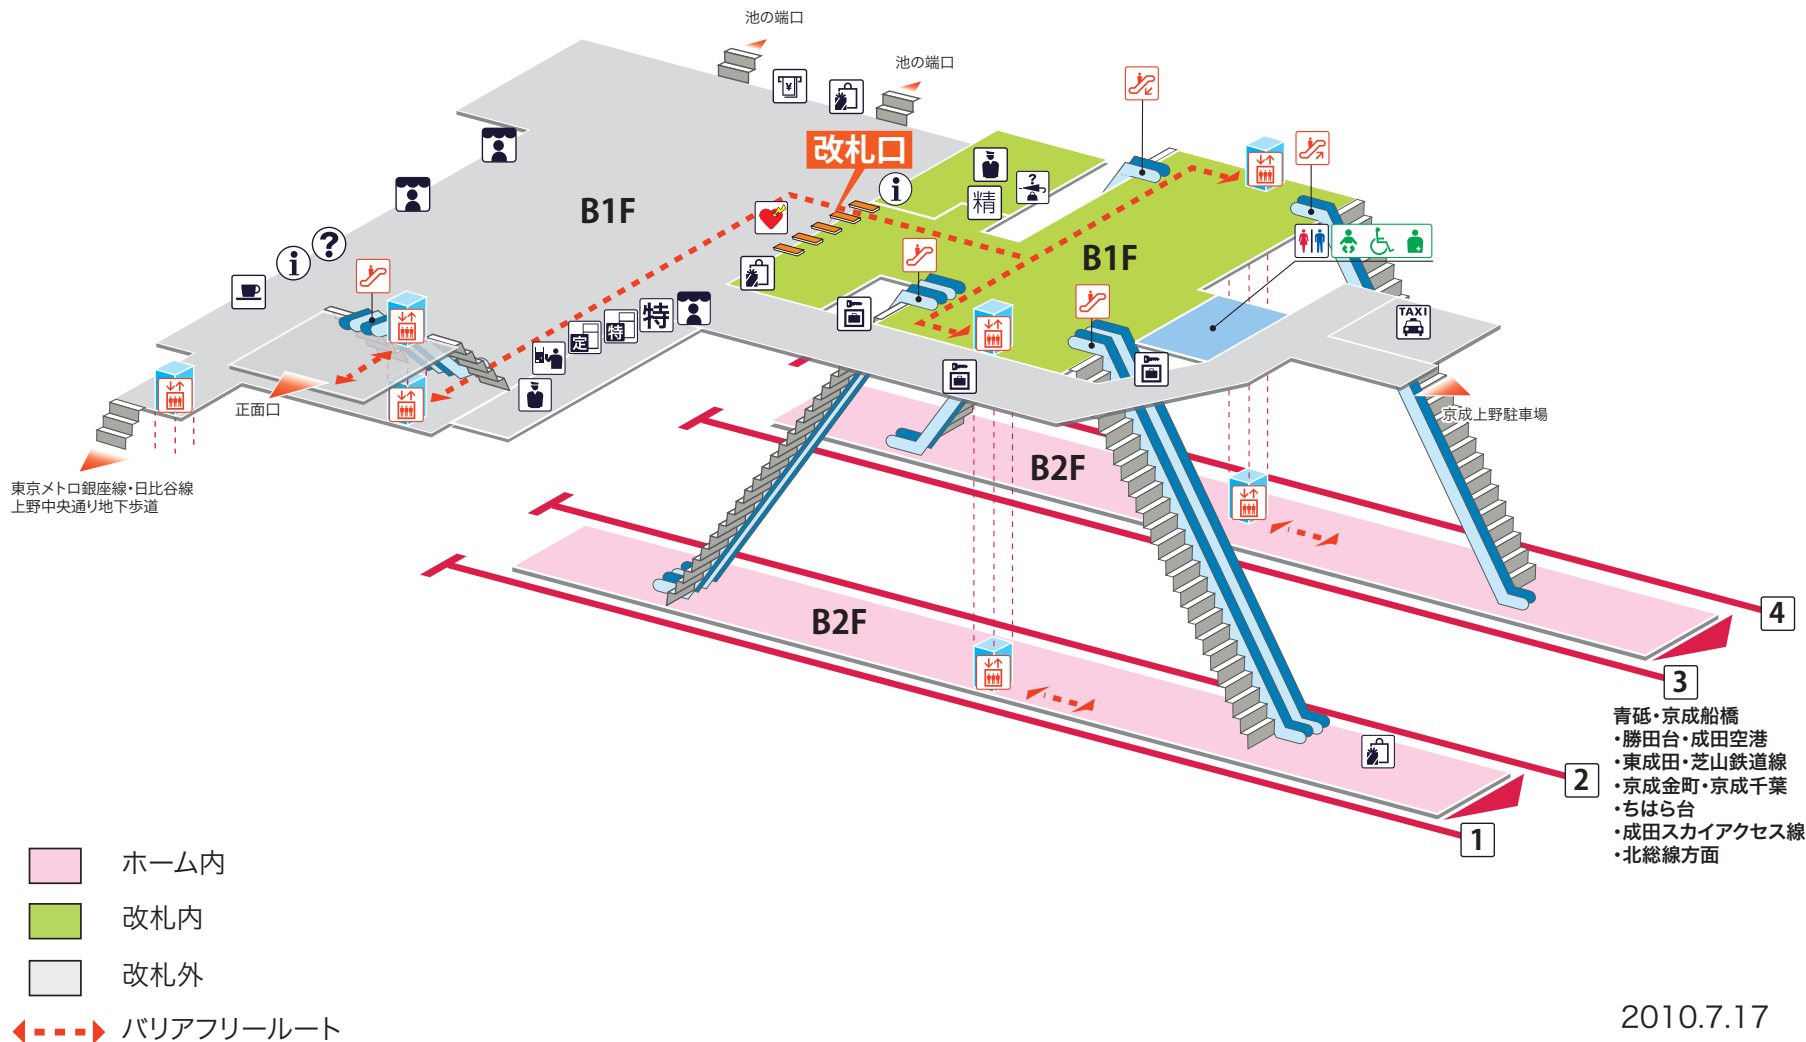

1 2 3 4 京成本線

青砥・京成船橋・勝田台・成田空港・
東成田・芝山鉄道線・京成金町・京成千葉・ちはら台・
成田スカイアクセス線・北総線方面

凡例

-  駅事務室
-  きっぷうりば
-  定期券うりば
-  ライナー券うりば
-  定期券券売機
-  ライナー券券売機
-  精算所
-  エレベーター
-  エスカレーター
-  車いす対応エスカレーター
-  階段昇降機
-  スロープ
-  トイレ
-  ベビーシート
-  車イス対応トイレ
-  オストメイト
-  店舗
-  売店
-  待合所
-  お忘れ物承り所
-  飲食店
-  AED
(自動体外式除細動器)
-  ATM
-  コインロッカー
-  バスのりば
-  タクシーのりば
-  案内所
- インフォメーション