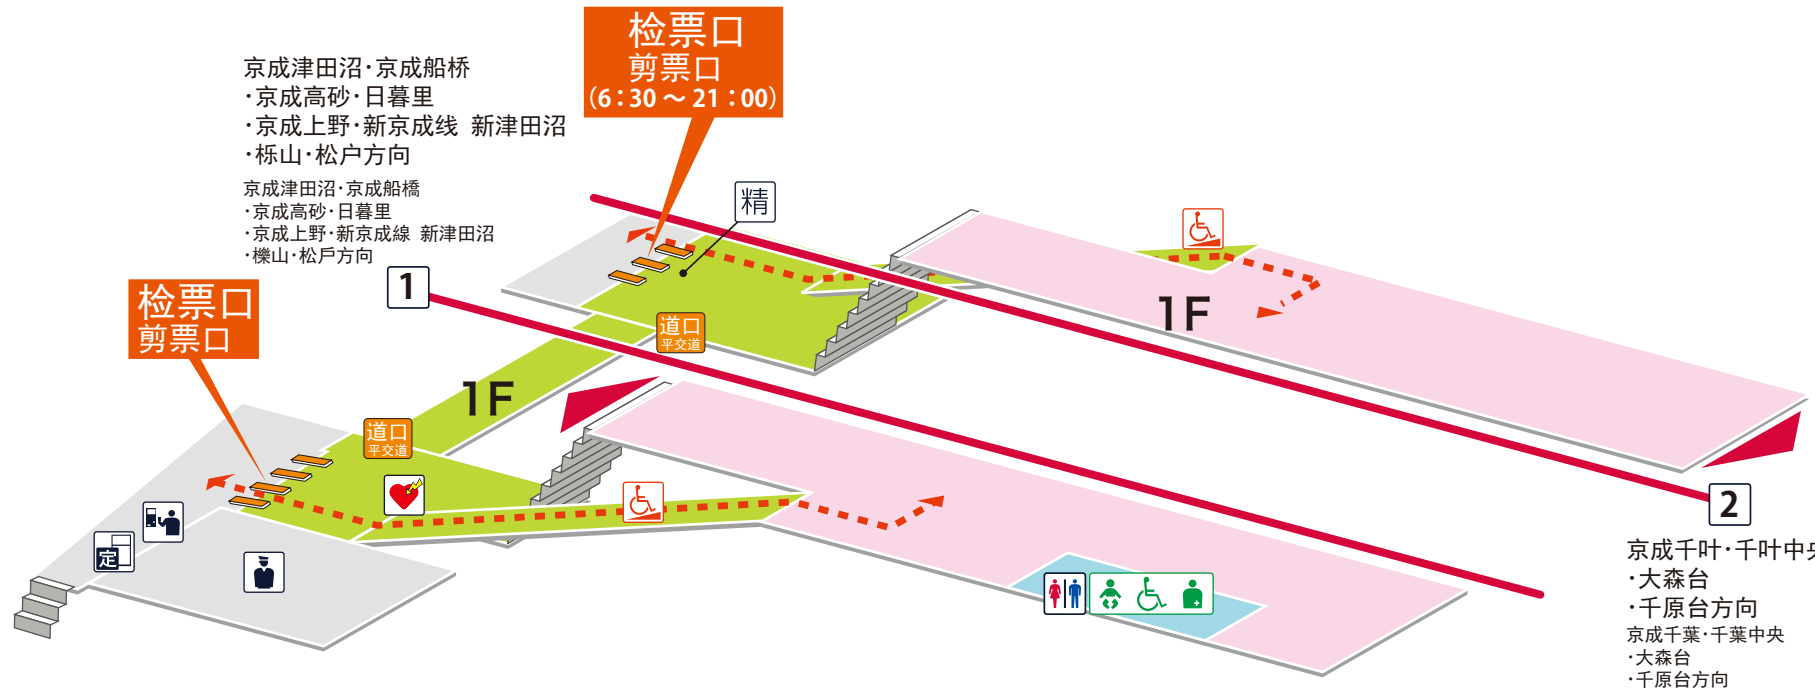

- 1** 千叶线 千葉線  
京成津田沼·京成船桥·京成高砂·日暮里·京成上野  
新京成线 新京成線  
新津田沼·栎山·松户方向  
新津田沼·栎山·松戸方向
- 2** 千叶线 千葉線  
京成千叶·千叶中央·大森台·千原台方向  
京成千葉·千葉中央·大森台·千原台方向

- 站台内 月台內
- 检票口里面 剪票口內側
- 检票口外面 剪票口外側
- 无障碍路线 無障礙路線