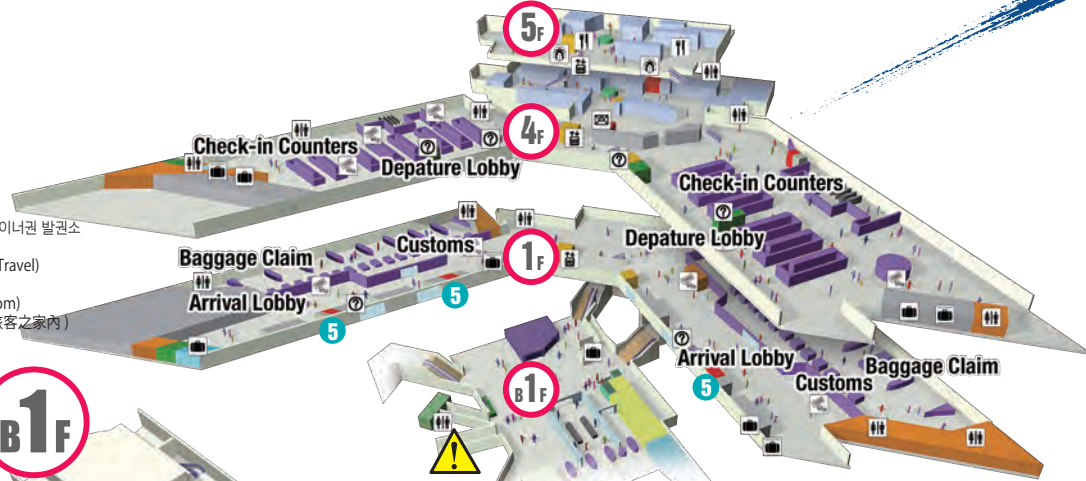

☎0476-32-8501

NARITA AIRPORT TERMINAL 1

成田机场 第1旅客候机楼 成田機場 第1旅客候機樓 나리타공항 제1여객터미널

- 1 Fare adjustment office
车费精算处 車費精算處 요금정산소
- 2 Ticket Barrier
檢票口 檢票口 개찰구
- 3 Security area
安全区 安全區 보안층
- 4 Vending machine
自动售票处 自動售票處 자동매표기
- 5 Skyliner ticket office
Skyliner 售票处 Skyliner 售票處 스카이라이너권 발권소
- 6 Tabi-Room (Keisei Travel)
旅客之家 (Keisei Travel) 旅客之家 (Keisei Travel) 다비룸(게이세이 트러벨)
- 7 Foreign exchange counter (inside Tabi-Room)
外汇兑换台 (旅客之家内) 外匯兌換台 (旅客之家内) 외화 환전 카운터(다비룸 내)

Keisei Main Line concourse
京成本線專用中央大廳
京成本線專用中央大廳
게이세이 본선 전용 콘코스

Keisei Main Line platform
京成本線專用月台
京成本線專用月台
게이세이 본선 전용 플랫폼

Narita SKY ACCESS Line
ordinary train concourse
成田 SKY ACCESS 線一般電車專用中央大廳
成田 SKY ACCESS 線一般電車專用中央大
나리타 스카이에kses션 일반전차 전용 콘코스

Narita SKY ACCESS
Line platform
成田 SKY ACCESS 線專用月台
成田 SKY ACCESS 線專用月台
나리타 스카이에kses션
전용 플랫폼

Narita SKY ACCESS Line
ordinary train platform
成田 SKY ACCESS 線一般電車專用月台
成田 SKY ACCESS 線一般電車專用月台
나리타 스카이에kses션 일반전차 전용 플랫폼

Intermediary ticket barrier
中間檢票口
中間檢票口
중간 개찰

Via Keisei Main Line
經由京成本線
經由京成本線
게이세이 본선 경유

Via Narita SKY ACCESS Line
經由成田 SKY ACCESS 線
經由成田 SKY ACCESS 線
나리타 스카이에kses션 경유

Domestic flight access way
國內航班連接通道
國內航班連接通道
국내선 연결통로