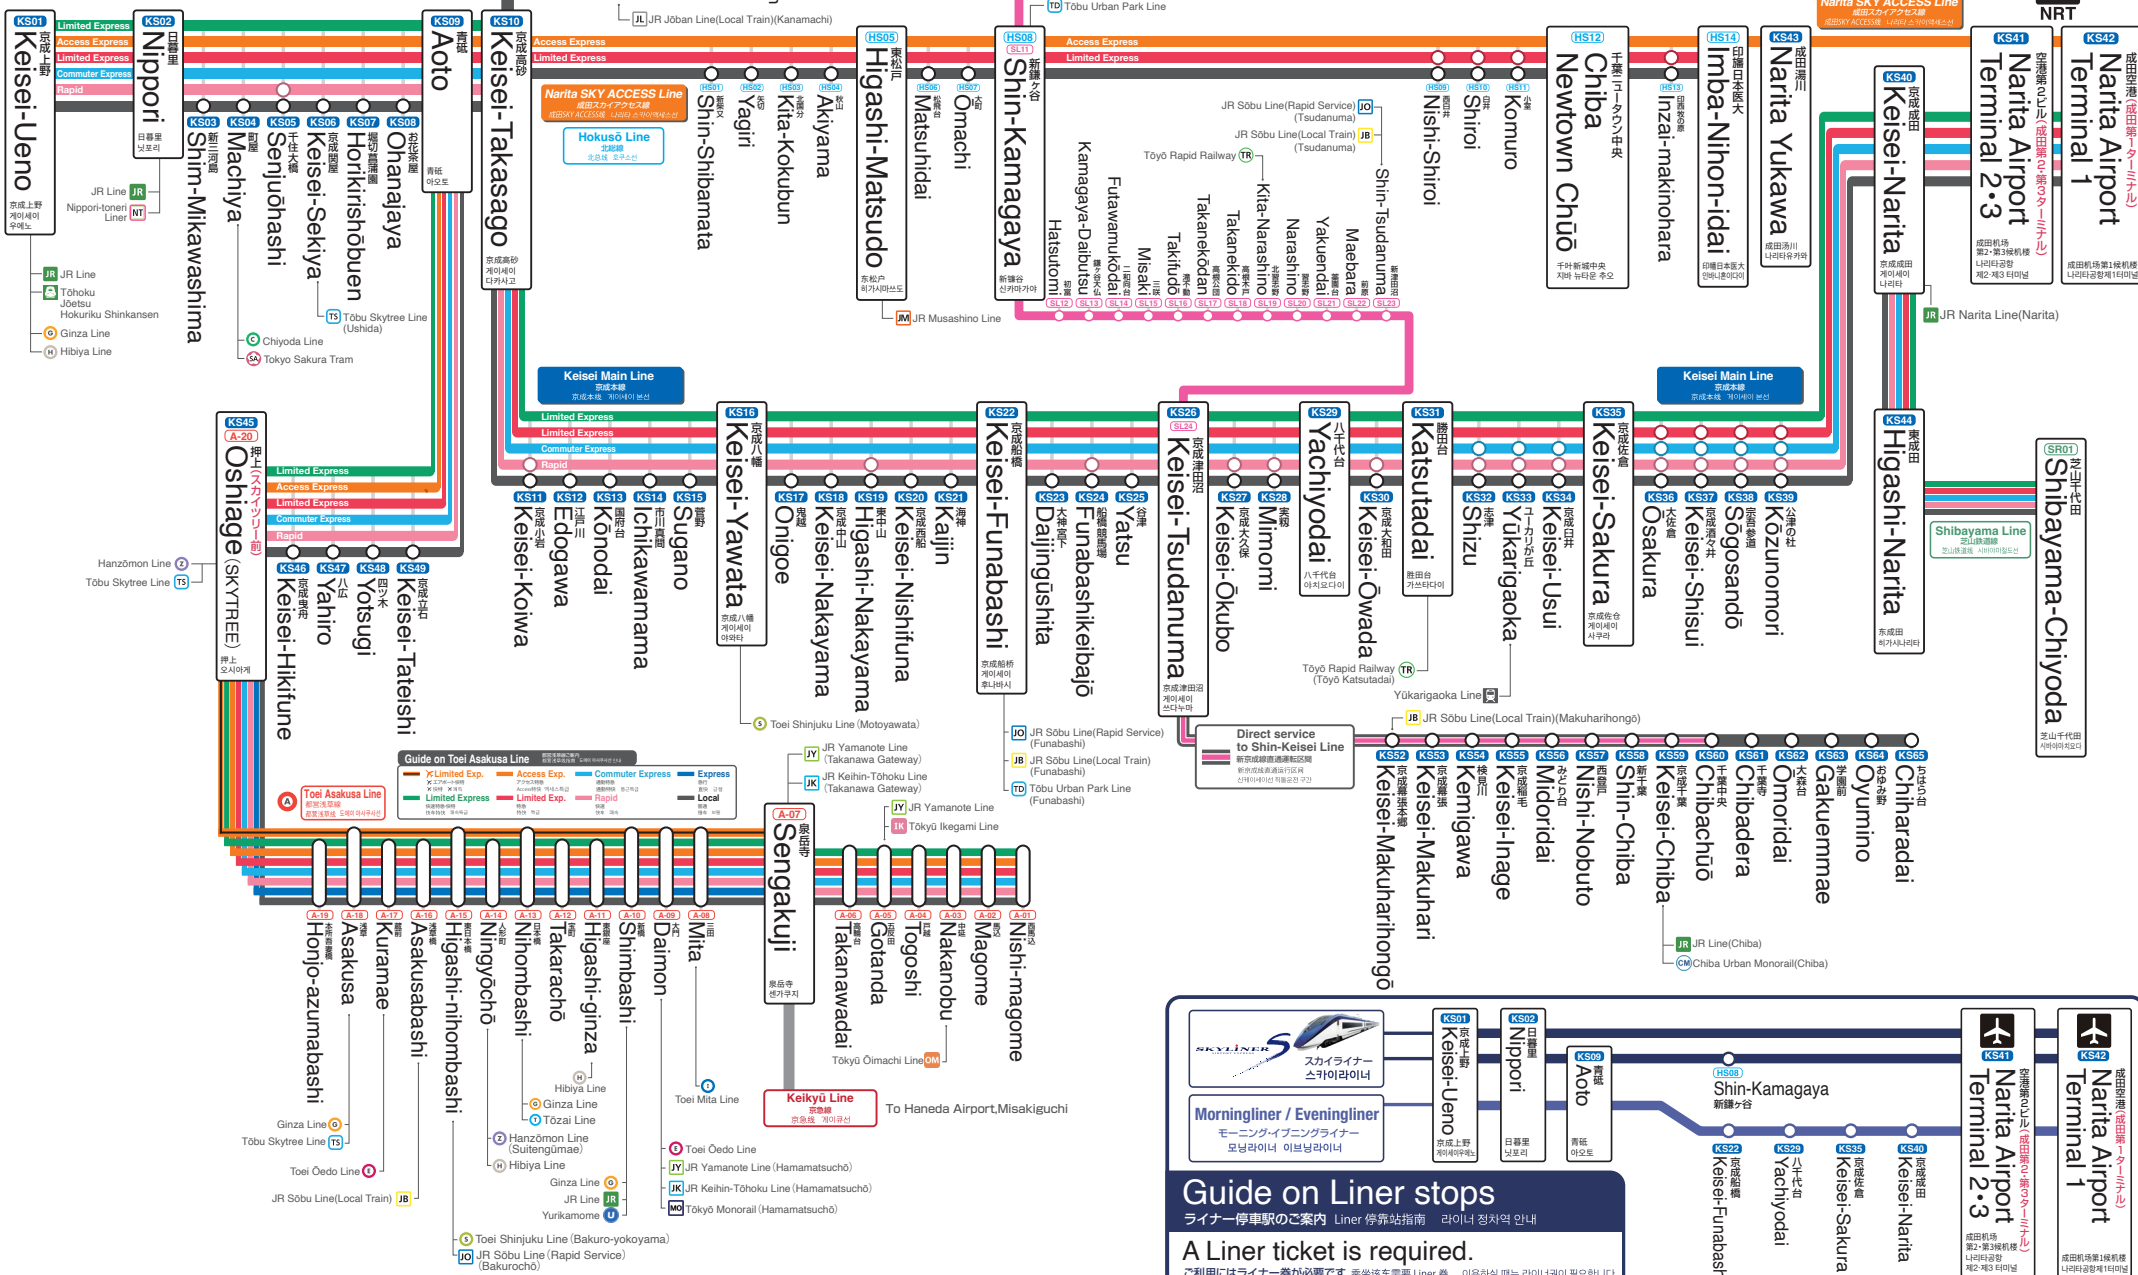

KSEI GROUP

Guide on stops

停車駅ご案内
停靠站指南 정차역 안내

Guide on Keisei Line, Hokusō Line and Shibayama Line

京成線・北総線・芝山鉄道線 案内 京成線・北总线・芝山鉄道线 指南 게이세이선·호쿠소선·시바야마철도선 안내

| | | | | | | | |
|--------------------------|--|---------------------------------|---|-----------------------|--------------------------|-----------------------|--------------------------|
| Green 緑色 緑色 | Limited Express 快速特急 快车特快 特急特快 | Red 赤色 赤色 | Limited Express 特急 特快 特急 | Pink ピンク 桃色 | Rapid 快速 快车 特快 | Black 黒色 黒色 | Local 普通 普通 慢车 |
| Orange オレンジ 橙色 | Access Express アクセス特急 Access 特快 액세스 특급 | Light Blue ライトブルー 天蓝色 | Commuter Express 通勤特急 通勤特快 通勤特快 | | | | |

Guide on Liner stops

ライナー停車駅のご案内 Liner 停靠站指南 라인어 정차역 안내

A Liner ticket is required.

ご利用にはライナー券が必要です 乘坐该车需要 Liner 券 이용하실 때는 라인어권이 필요합니다