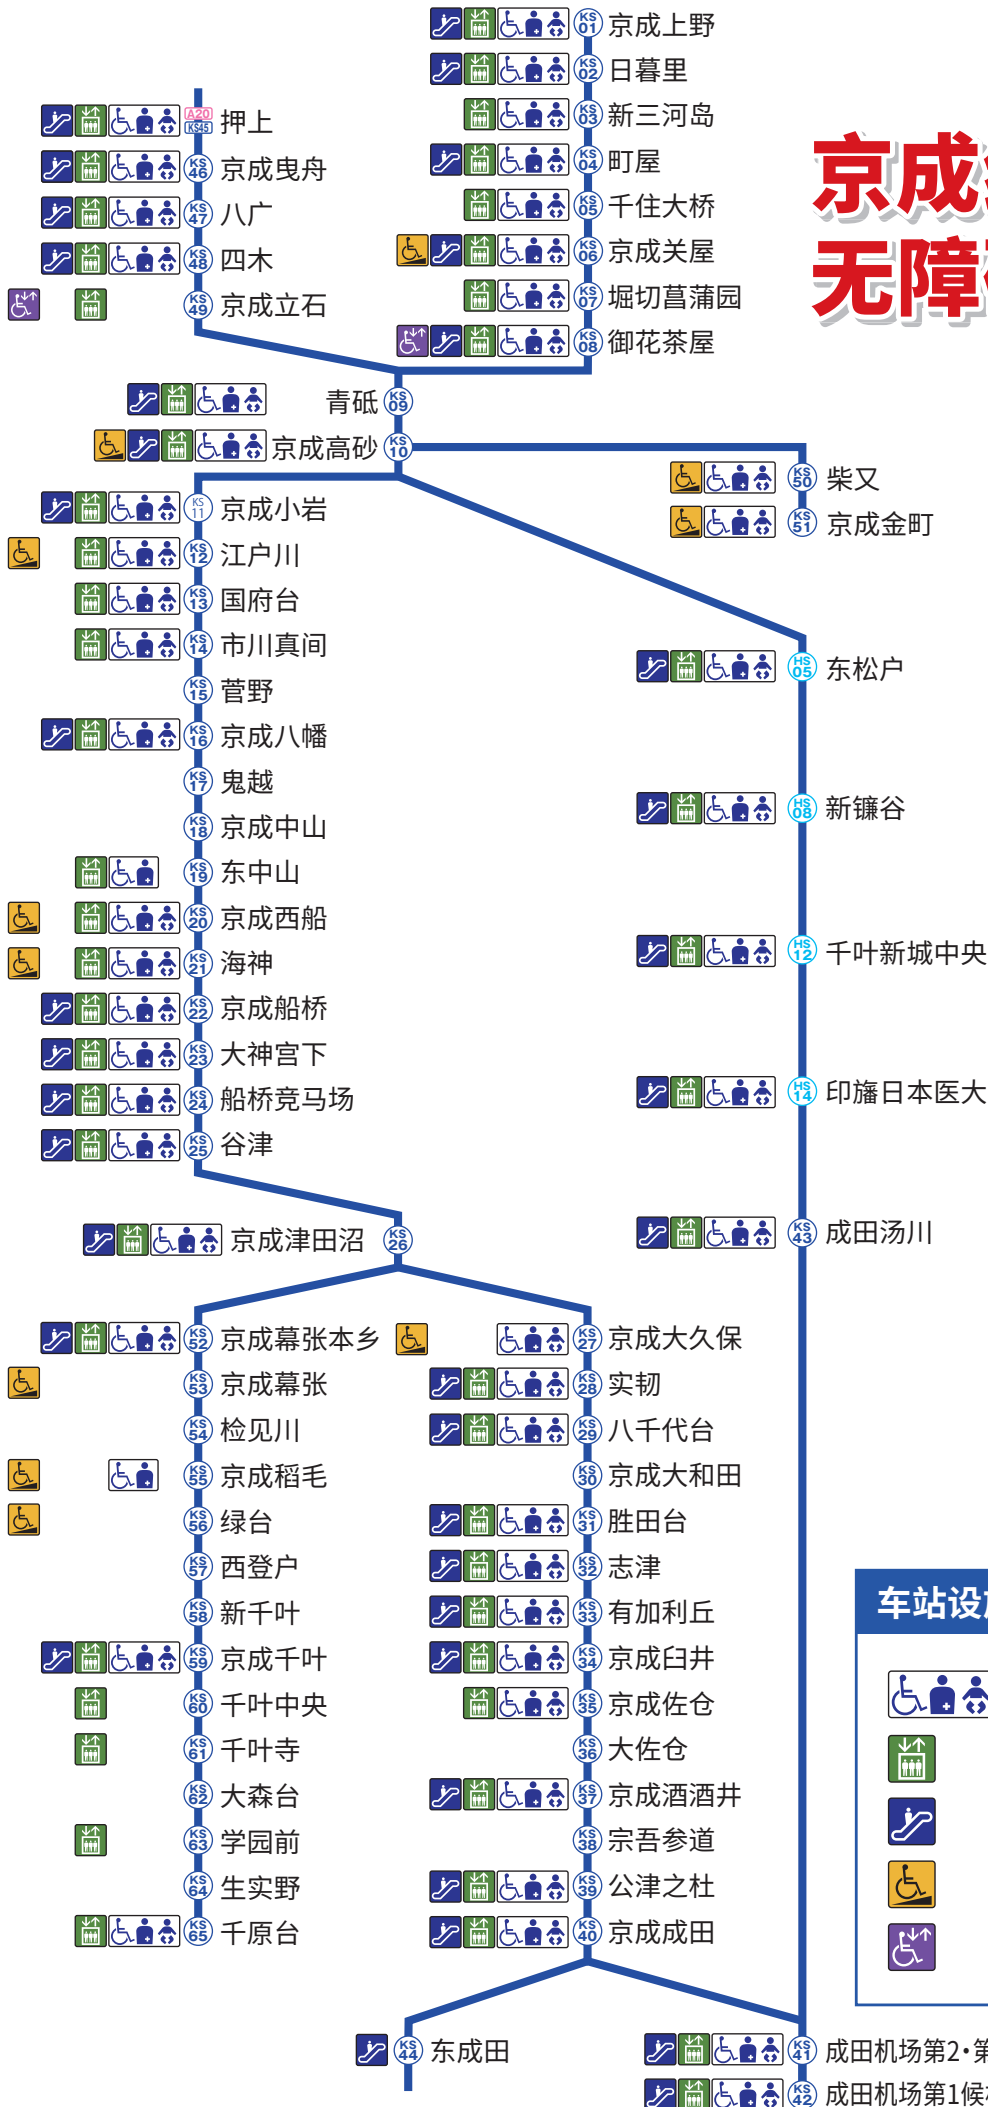

京成线车站的无障碍设施地图

(截至2016年3月底止)

车站设施图例

- 有设置多功能洗手间的车站
(轮椅可 / 安装了人工肛门(膀胱)的特殊人群 / 婴儿护理台要)
- 有设置电梯
- 有设置自动扶梯
- 有设置轮椅可用无障碍斜坡道的车站
- 有设置轮椅可用自动扶梯的车站