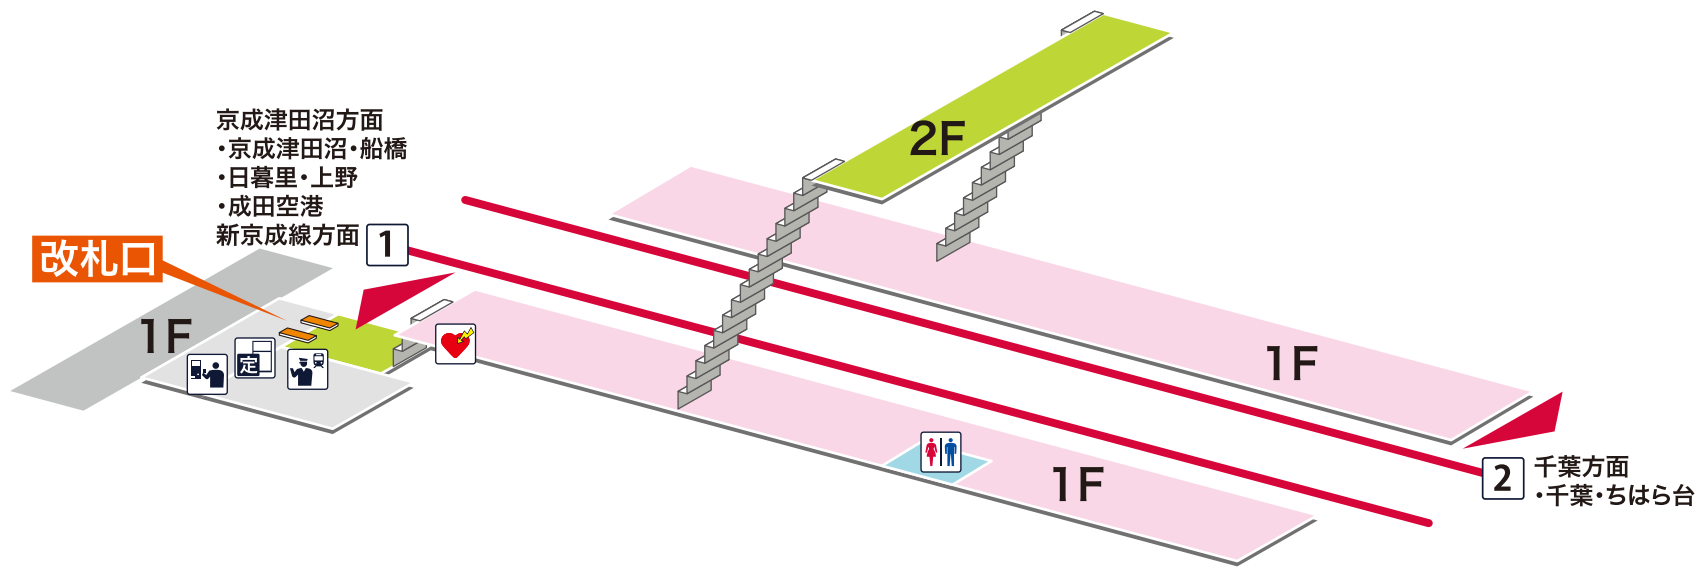

- 1 京成津田沼方面
京成津田沼 船橋 日暮里 上野 成田空港 新京成線方面
- 2 千葉方面 千葉 ちはら台

凡例

- 駅事務室
- きっぷうりば/精算所
- 定期券発売所
- 特急券うりば
- 定期券券売機
- 特急券券売機
- エレベーター
- エスカレーター
- 階段昇降機
- スロープ
- トイレ
- ベビーシート
- 車いす対応トイレ
- オストメイト
- 店舗/売店
- コンビニエンスストア
- 待合室
- 忘れ物取扱所
- 喫茶・軽食
- AED (自動体外式除細動器)
- ATM
- コインロッカー
- バスのりば
- タクシーのりば
- 案内所
- インフォメーション

京成津田沼方面
 ・京成津田沼・船橋
 ・日暮里・上野
 ・成田空港
 新京成線方面

改札口

- ホーム内
- 改札内
- 改札外
- バリアフリールート