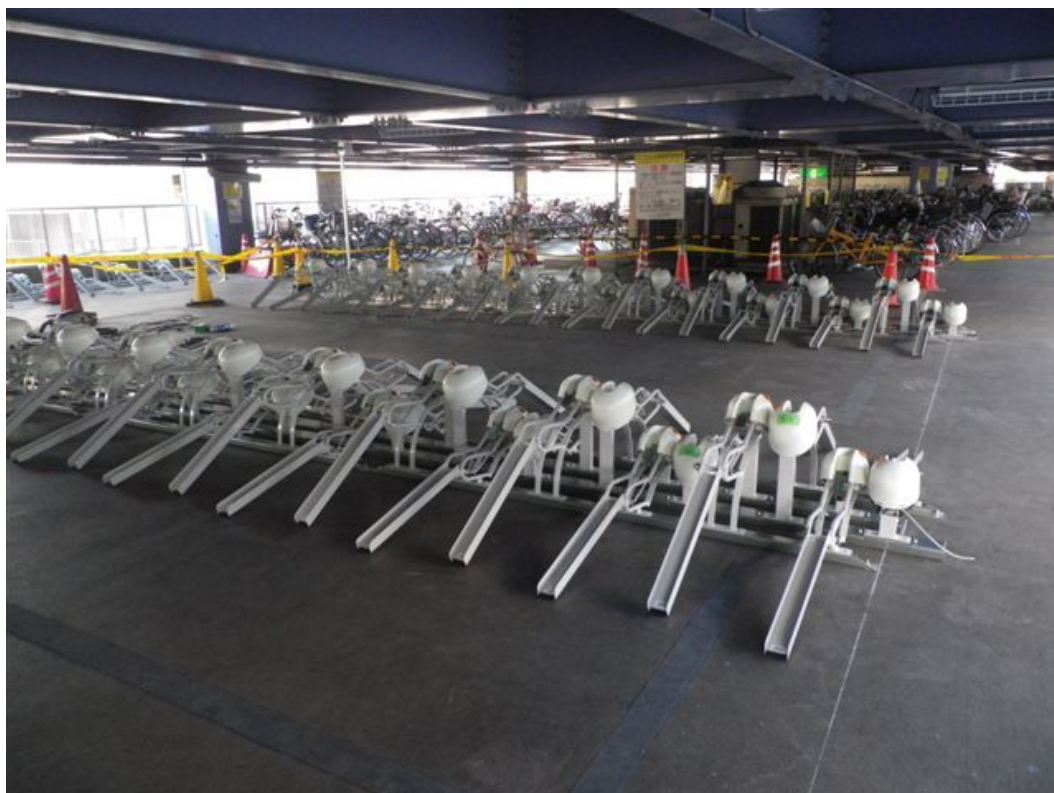

京成線青砥駅高架下に24時間営業のコイン式駐輪場！ 「京成青砥駅前駐輪場」をオープン

平成24年1月26日（木）より営業開始

1月26日（木）から京成線青砥駅の高架下に24時間営業の「京成青砥駅前駐輪場」をオープンします。

京成青砥駅前駐輪場

「京成青砥駅前駐輪場」は、京成グループが運営するショッピングセンター「ユアエルム青戸店」の駐輪場有料化に伴い、サイカパーキング株式会社が管理運営会社となって営業を開始するものです。

同店の営業時間内のみご利用いただいていた駐輪場が24時間営業となることで、早朝や深夜時間帯に青砥駅をご利用になるお客様の駐輪も可能となって、利便性が向上します。

また、最初の2時間は無料とすることで、ユアエルム青戸店等をご利用のお客様にも、引き続き便利な駐輪場となっています。

さらに、駐輪料金のお支払に、PASMO・Suicaもご利用いただけます。

「京成青砥駅前駐輪場」の概要

1. 名称 京成青砥駅前駐輪場
2. 場所 京成線青砥駅高架下 ユアエルム青戸店 4番街 2階
【地図】